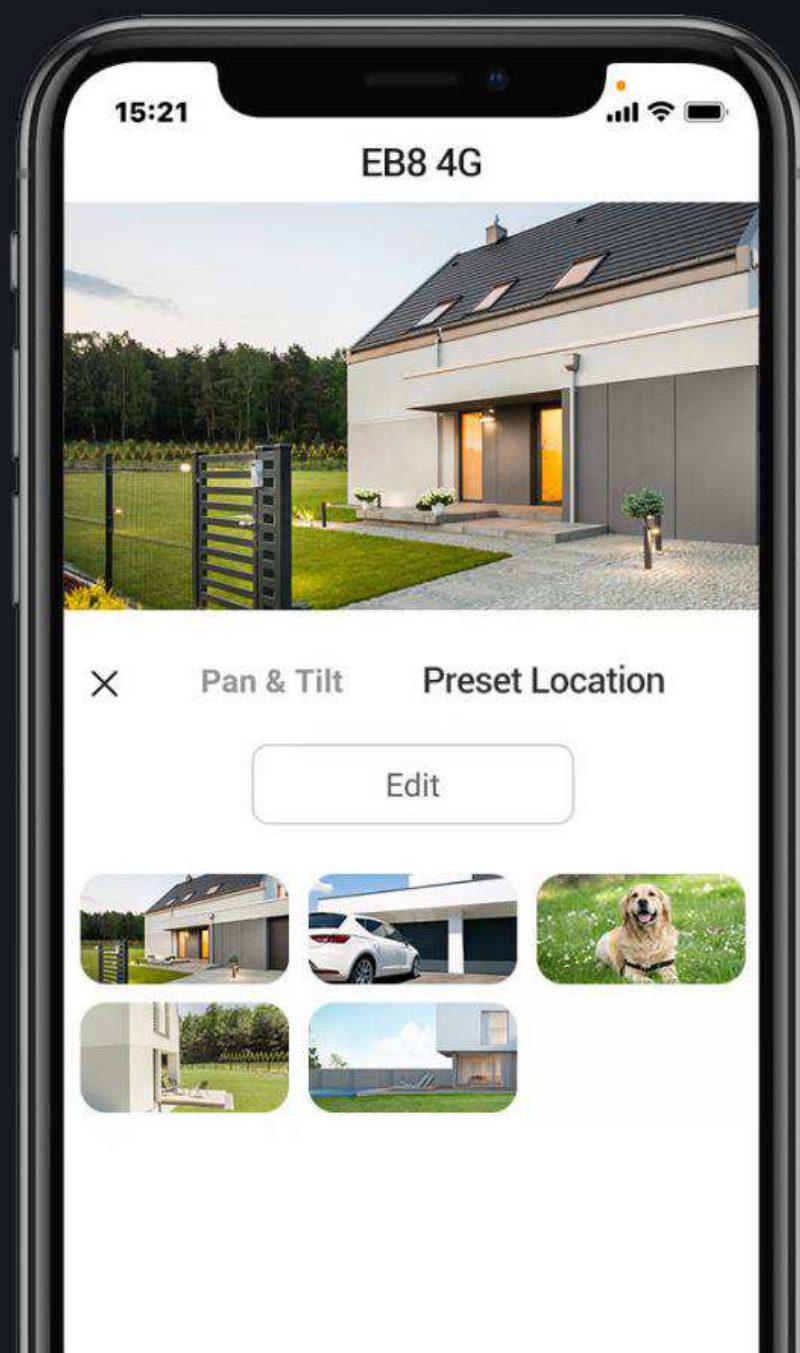

Humain intelligent  
Détection de mouvement

Suivi automatique

Personnalisable  
Zones de détection

GRATUIT

Pas d'abonnement  
Frais

## 02 360° plus 2K, pour beaucoup moins d'angles morts

Un espace plus grand nécessite une vue plus large, et c'est là que l'EB8 4G s'avère utile. Il peut effectuer un panoramique et une inclinaison pour obtenir un champ de vision à 360 degrés et restituer les détails en résolution 2K pour capturer clairement les moments cruciaux.

### 03 Un clic pour revenir à l'emplacement prédéfini

Peu importe la complexité du suivi, la caméra

La caméra retrouve toujours son angle de vue préféré. Vous pouvez identifier jusqu'à 12 angles via l'application EZVIZ. Cliquez simplement sur vos points prédéfinis et la caméra reprendra automatiquement sa place.

## Voyez chaque détail en couleur, du jour à la nuit

Les images en noir et blanc appartiennent désormais au passé. L'EB8 4G utilise son projecteur intégré pour restituer la beauté colorée de son environnement naturel, même tard dans la nuit. Il serait très difficile de se faufiler sous le couvert de l'obscurité avec l'EB8 qui monte la garde.