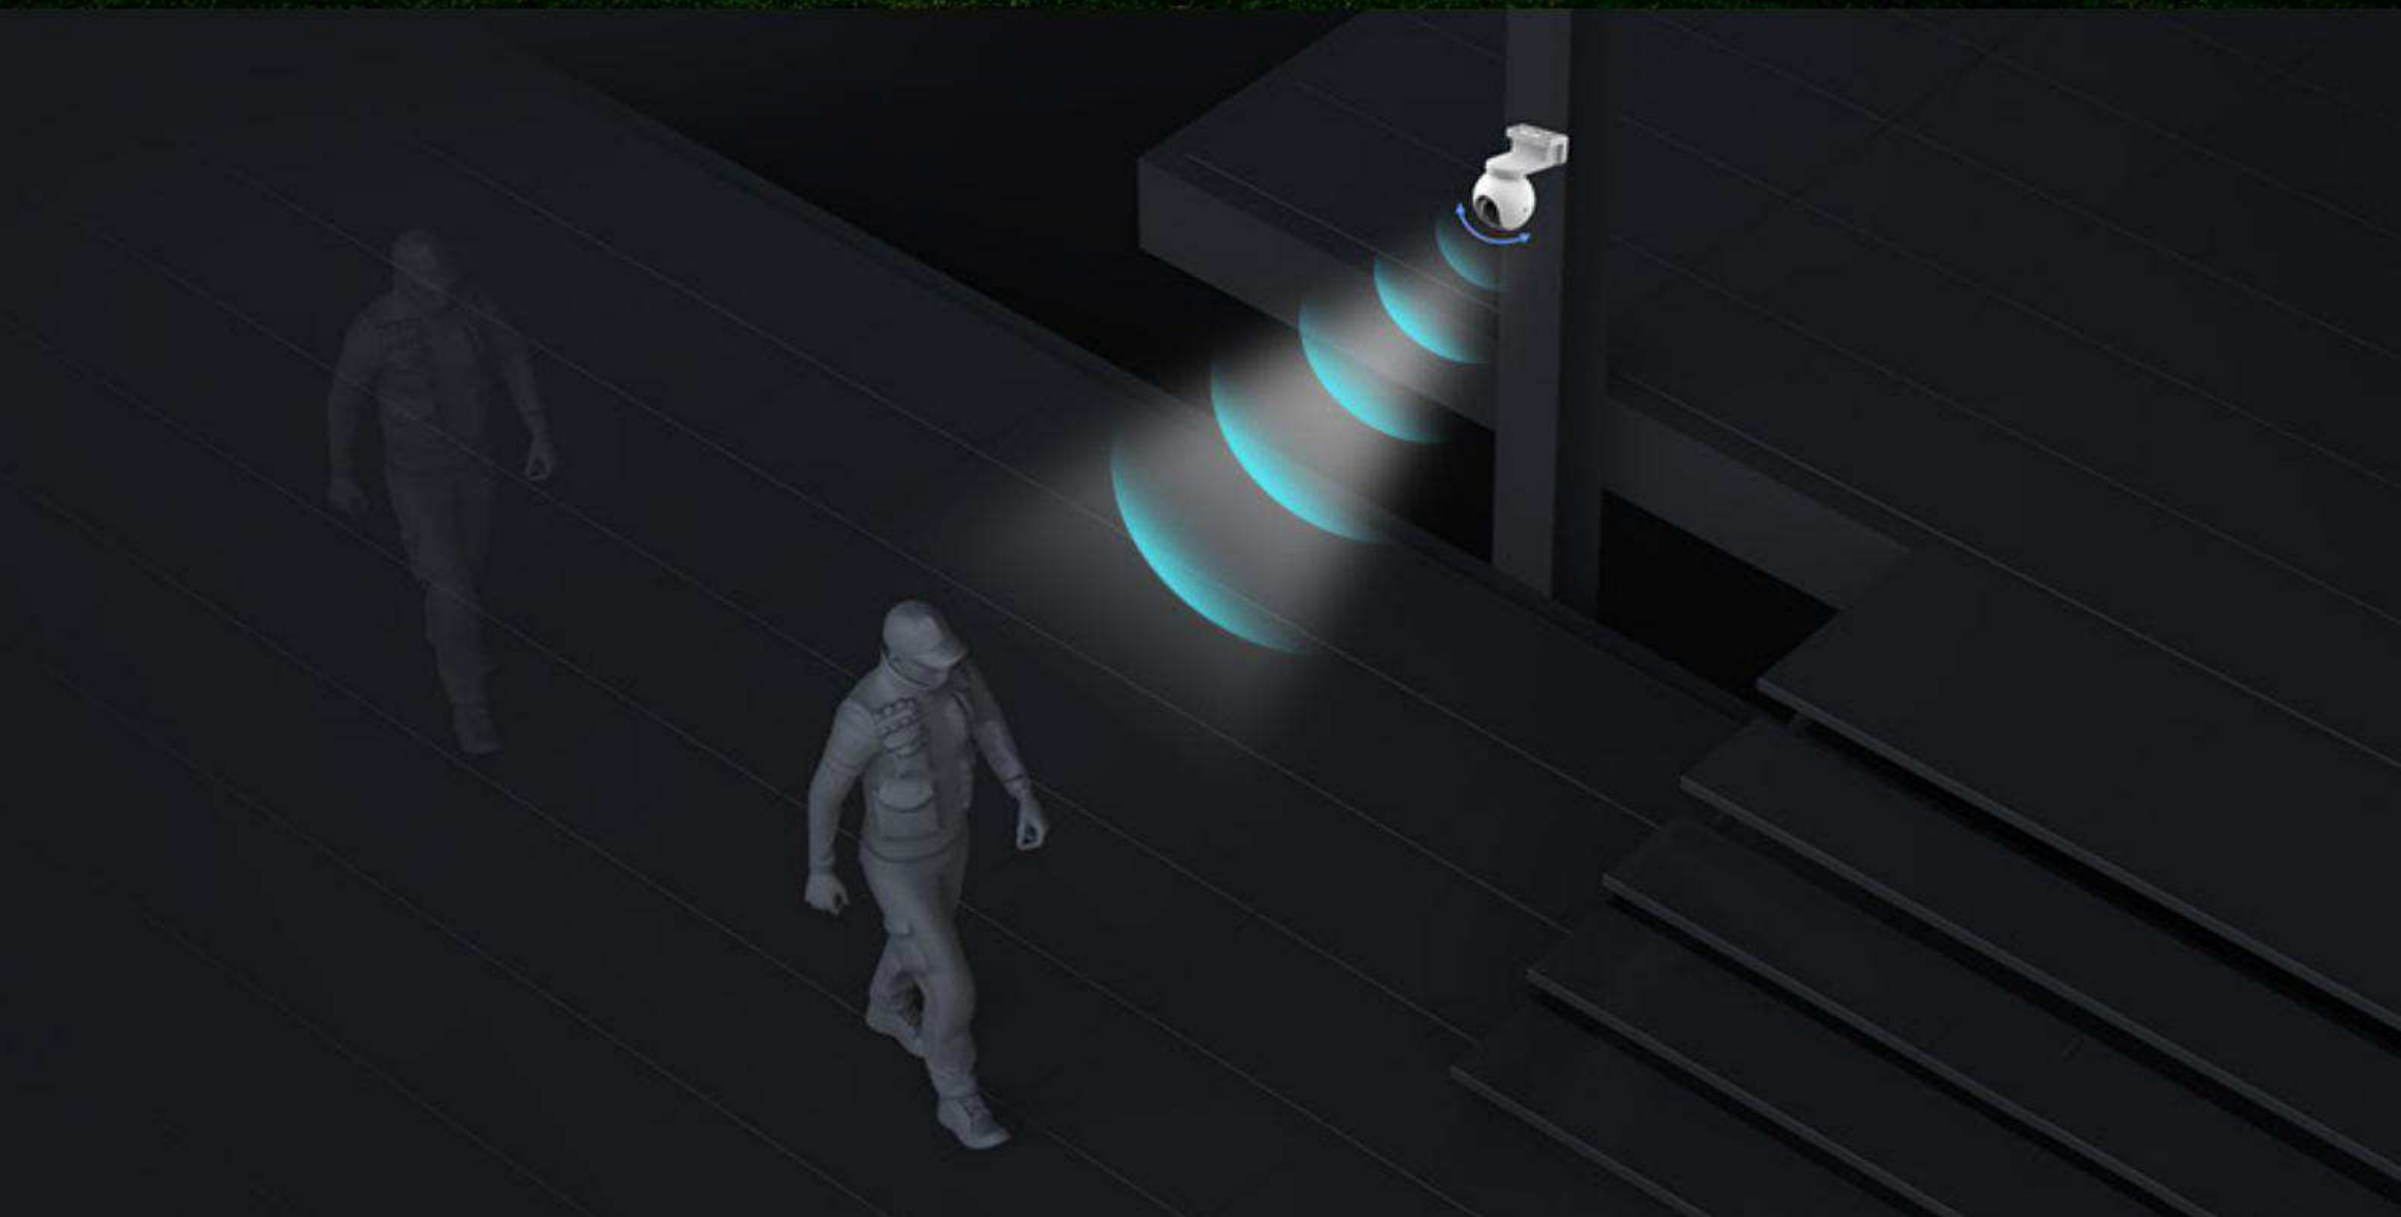

### 03 Un clic pour revenir à l'emplacement prédéfini

Peu importe la complexité du suivi, la caméra

La caméra retrouve toujours son angle de vue préféré. Vous pouvez identifier jusqu'à 12 angles via l'application EZVIZ. Cliquez simplement sur vos points prédéfinis et la caméra reprendra automatiquement sa place.

## Voyez chaque détail en couleur, du jour à la nuit

Les images en noir et blanc appartiennent désormais au passé. L'EB8 4G utilise son projecteur intégré pour restituer la beauté colorée de son environnement naturel, même tard dans la nuit. Il serait très difficile de se faufiler sous le couvert de l'obscurité avec l'EB8 qui monte la garde.

## Un gardien vigilant qui travaille 24 heures sur 24

La caméra est dotée d'une fonction de défense active pour fournir une couche de protection supplémentaire. En cas de détection d'intrus, la caméra déclenche un flash6 pour signaler aux visiteurs indésirables qu'ils ont été détectés.