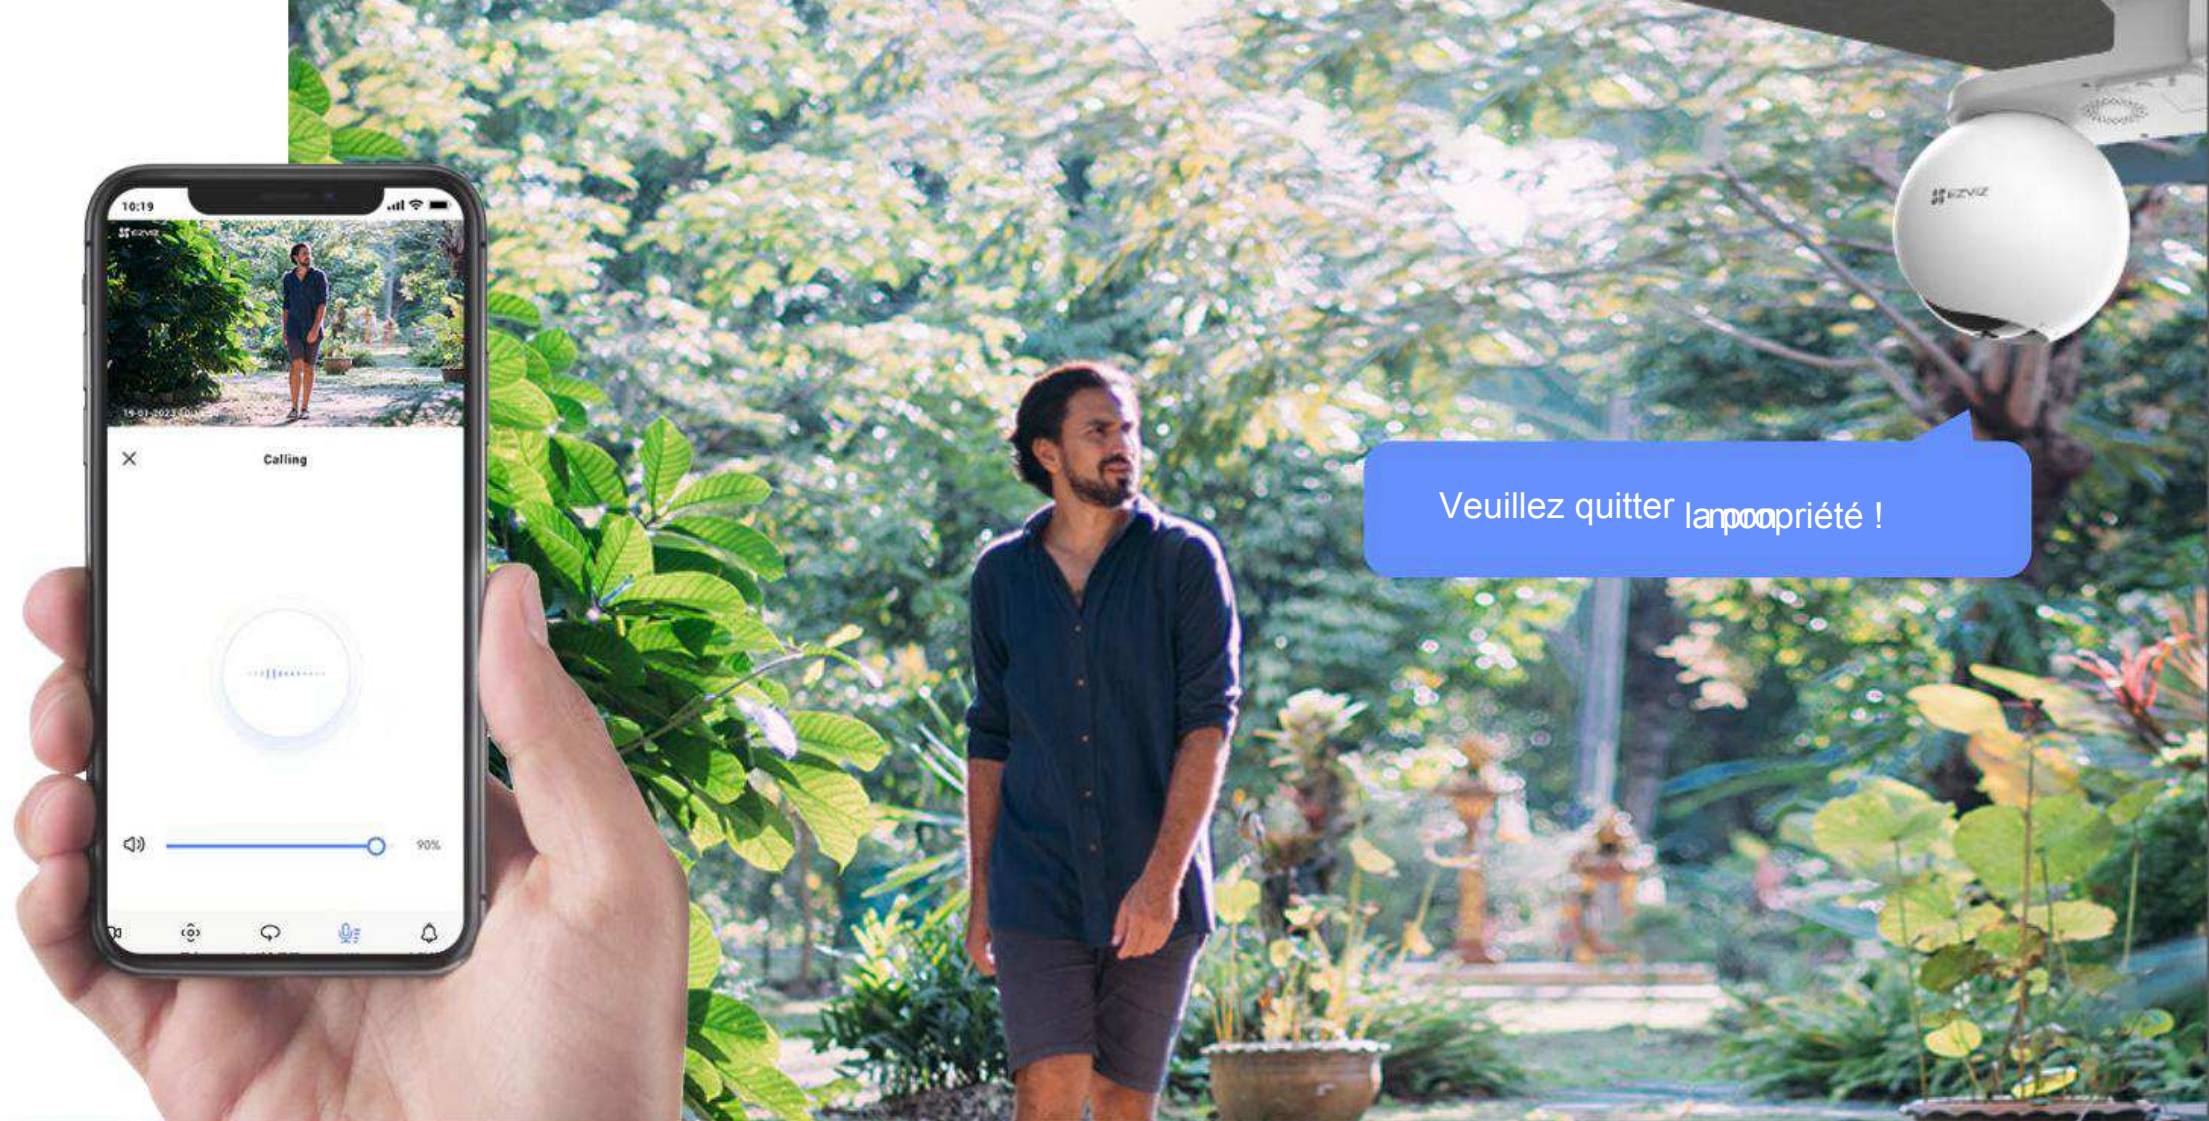

## Voyez chaque détail en couleur, du jour à la nuit

Les images en noir et blanc appartiennent désormais au passé. L'EB8 4G utilise son projecteur intégré pour restituer la beauté colorée de son environnement naturel, même tard dans la nuit. Il serait très difficile de se faufiler sous le couvert de l'obscurité avec l'EB8 qui monte la garde.

## Un gardien vigilant qui travaille 24 heures sur 24

La caméra est dotée d'une fonction de défense active pour fournir une couche de protection supplémentaire. En cas de détection d'intrus, la caméra déclenche un flash6 pour signaler aux visiteurs indésirables qu'ils ont été détectés.

## Parlez aux visiteurs indésirables en utilisant simplement votre smartphone

---

Bénéficiez de communications bidirectionnelles simplement en utilisant votre téléphone. Ou préenregistrez des messages vocaux spécifiques qui sont lus automatiquement lorsque des personnes sont détectées par la caméra.

## Intégration intelligente, contrôle mains libres

---

Gérez facilement votre EB8 4G via l'application EZVIZ. Mieux encore, vous pouvez activer vocalement la visualisation en direct avec « Hey Google » ou « Alexa » pour vérifier ce qui se passe sur un écran plus grand.