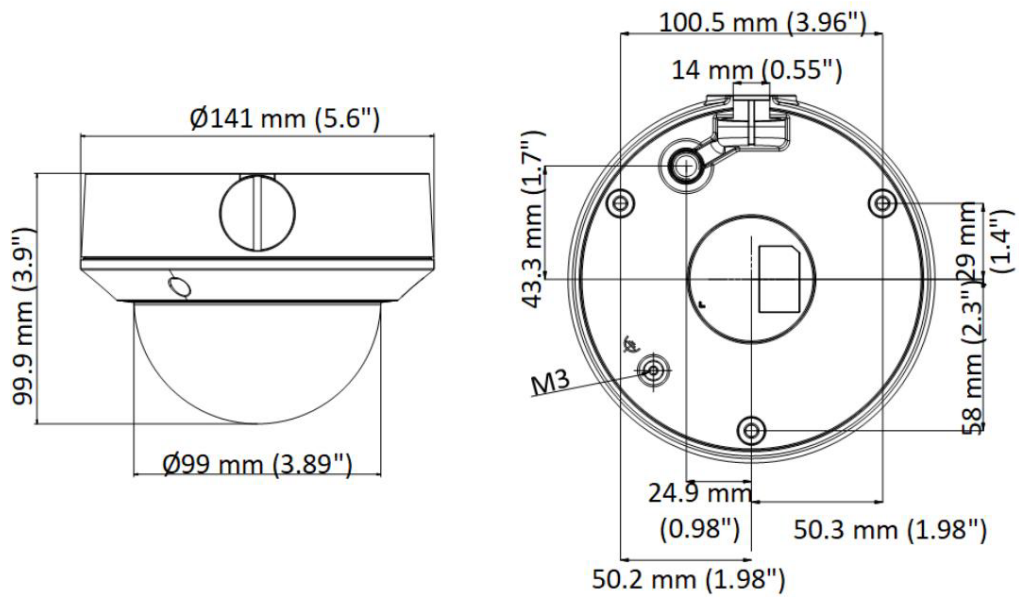

Dimension

Unit: mm (inch)

Accessoire

Optionnel

DS-1276ZJ-SUS Montage en coin	D20-AP Plaque d'adaptation	DS-1280ZJ-DM21 Boîte de jonction	DS-1227ZJ Série de valeur K1T804 Accès par empreinte digitale Terminal	DS-1275ZJ-SUS Montage sur poteau vertical
DS-1271ZJ-135 Support suspendu	DS-1273ZJ-135 Support mural	DS-1258ZJ-L Support mural	DS-1473ZJ-135B Support mural	DS-1253ZJ-L Pare-pluie
DS-1281ZJ-DM23 Plafond incliné Monter	DS-1250ZJ Pare-pluie