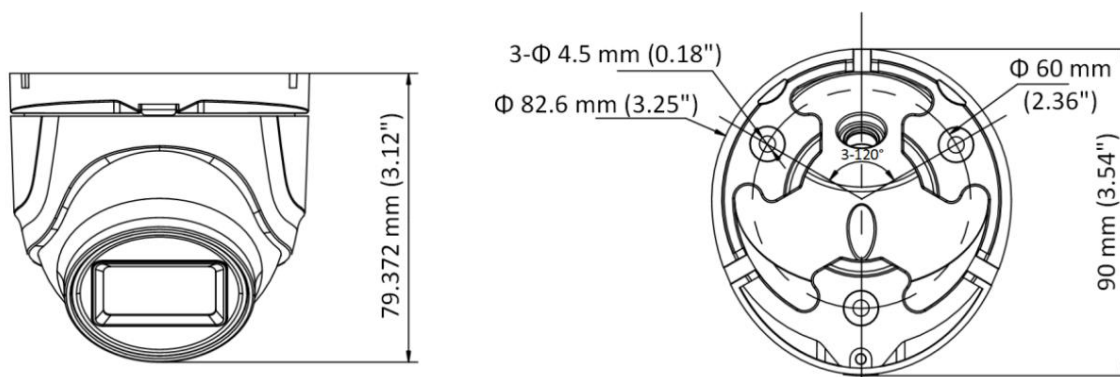

### Fonctions clés

Caméra de tour fixe de 2 MP

Images de haute qualité avec résolution de 2 MP, 1920 × 1080

Lentille fixe de 2,8 mm

Distance IR jusqu'à 20 m pour les images nocturnes brillantes

Un port pour quatre signaux commutables (TVI/AHD/CVI/CVBS)

## Spécifications

Caméra	
Capteur d'image	Capteur CMOS 2 MP
Signal du système	PAL/NTSC
Résolution	1920 (H) × 1080 (V)
Tableaux x segments	TVI : 1080p à 25 ips/30 ips AHD : 1080p à 25 ips/30 ips CVI : 1080p à 25 ips/30 ips CVBS : PAL/NTSC
Éclairage min.	0,02 Lux à (F1.2, AGC activé), 0 Lux avec IR
Temps d'obturation	PAL : 1/25 s à 1/50 000 s ; NTSC : 1/30 s à 1/50 000 s
Lentilles	Objectif fixe 2,8 mm, 3,6 mm
Champ de vision	2,8 mm, champ de vision horizontal : 102°, champ de vision vertical : 55°, champ de vision diagonal : 123° 3,6 mm, champ de vision horizontal : 81°, champ de vision vertical : 42°, champ de vision diagonal : 100°
Monture de la lentille	M12
Jour et nuit	ICR
WDR (plage dynamique étendue)	WDR numérique
Angle d'ajustement	Panoramique : 0° à 360°, Inclinaison : 0° à 75°, Rotation : 0° à 360°
Menu	
Mode Image	STD/HAUTE-SAT
AGC	Oui
Mode Jour/Nuit	Auto/Couleur/BW (noir et blanc)
Balance des blancs	Auto
Mode AE (exposition automatique)	DWDR,BLC,Global
Réduction du bruit	2D DNR
Langue	Anglais
Fonctions	Luminosité, miroir, Smart IR, netteté
Interface	
Sortie vidéo	TVI/AHD/CVI/CVBS commutable
Général	
Conditions de fonctionnement	-40°C à 60°C (-40°F à 140°F), Humidité : 90 % ou moins (sans condensation)
Alimentation	12 VCC ± 25 %
Consommer	Max. 3,3 W
Niveau de protection	IP66
Matériel	Métal
Rang IR	Jusqu'à 20 m
Communication	HIKVISION-C
Dimensions	90 mm × 82,6 mm × 79,372 mm (3,54" × 3,25" × 3,12")
Peso	Environ 360 g (0,79 lb)

## Dimensions