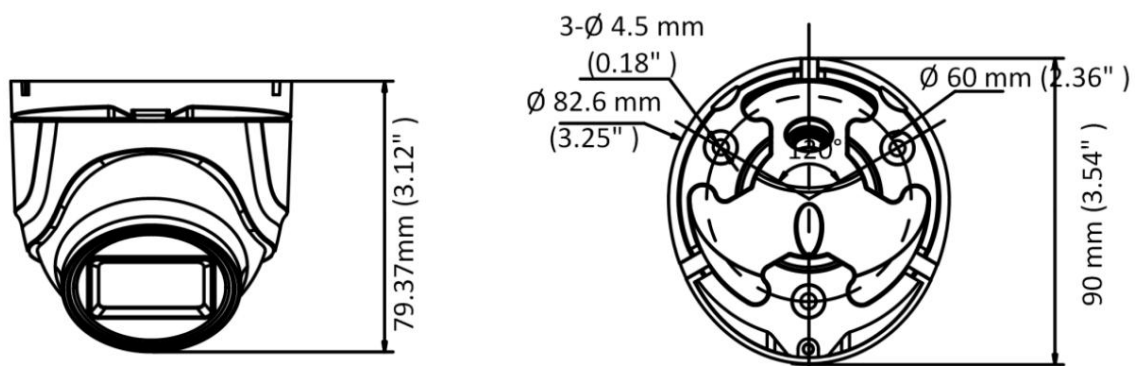

Spécification

Caméra	
Capteur d'images	Capteur CMOS 8,29 MP
Système de signalisation	PAL/NTSC
Fréquence d'images	TVI : 8 MP à 12,5 ips, 8 MP à 15 ips, 4 MP à 25 ips, 4 MP à 30 ips, 2 MP à 25 ips, 2 MP à 30 ips AHD : 8 MP à 15 ips CVI : 8 MP à 12,5 ips, 8 MP à 15 ips CVBS : PAL/NTSC
Résolution	3840 (H) × 2160 (L)
Éclairage minimal	0,01 Lux@(F1.6, AGC ON), 0 Lux avec IR
Temps d'obturation	PAL : 1/12,5 s à 1/50 000 s NTSC : 1/15 s à 1/50 000 s
Lentille	Objectif fixe 2,8 mm, 3,6 mm, 6 mm
Champ de vision horizontal	102,9° (2,8 mm), 79° (3,6 mm), 44,7° (6 mm)
Monture d'objectif	M12
Jour et nuit	ICR
WDR (plage dynamique étendue)	WDR numérique
Réglage de l'angle	Panoramique : 0 à 360°, Inclinaison : 0 à 75°, Rotation : 0 à 360°
Menu	
Mode Image	STD/HAUTE-SAT
AGC	Oui
Mode jour/nuit	Auto/Couleur/BW (noir et blanc)
Balance des blancs	Auto/Manuel
HLC	Oui
BLC (Compensation du contre-jour)	Oui
Langue	Anglais
Fonctions	Luminosité, netteté, Smart IR
Interface	
Sortie vidéo	TVI/AHD/CVI/CVBS commutable
Général	
État de fonctionnement	-40 °C à 60 °C (-40 °F à 140 °F), humidité : 90 % ou moins (sans condensation)
Alimentation électrique	12 VCC ± 25 % *Il est recommandé d'utiliser un adaptateur secteur pour alimenter un caméra.
Consommation d'énergie	Max. 2,9 W
Niveau de protection	IP67
Matériel	Métal
Gamme IR	Jusqu'à 30 m
Communication	HIKVISION-C
Dimensions	82,6 mm × 90 mm × 79,37 mm (3,25" × 3,54" × 3,12")
Poids	Environ 300 g (0,66 lb)

Modèle disponible

DS-2CE76U0T-ITMF (2,8 mm)

DS-2CE76U0T-ITMF (3,6 mm)

DS-2CE76U0T-ITMF (6 mm)

DS-2CE76U0T-ITMF(3,6 mm)/SKD

Dimension

Accessoire

En option