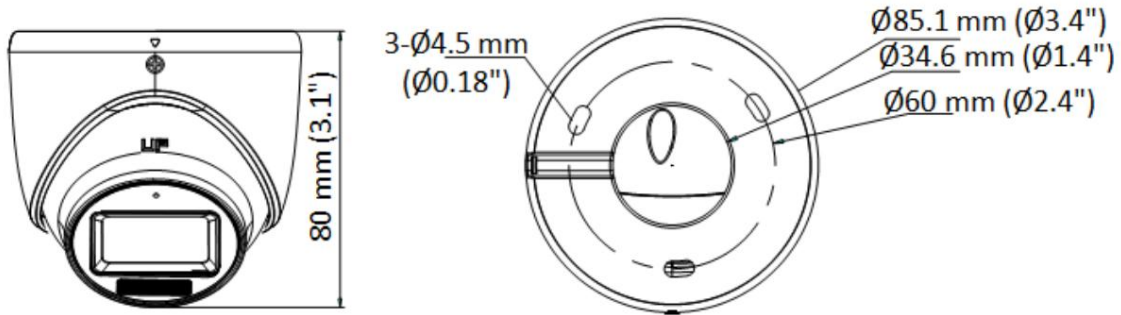

Spécification

Caméra	
Capteur d'images	CMOS 4K
Résolution max.	3840 (H) × 2160 (L)
Éclairage minimum	0,01 Lux à (F1,6, AGC activé), 0 Lux avec IR
Temps d'obturation	PAL : 1/12,5 s à 1/50 000 s NTSC : 1/15 s à 1/50 000 s
Jour et nuit	ICR
Réglage de l'angle	Panoramique : 0 à 360°, Inclinaison : 0 à 75°, Rotation : 0 à 360°
Système de signalisation	PAL/NTSC
Lentille	
Type de lentille	Objectif focal fixe de 2,8 mm et 3,6 mm
Distance focale et champ de vision	2,8 mm, champ de vision horizontal : 108°, champ de vision vertical : 59°, champ de vision diagonal : 127° 3,6 mm, champ de vision horizontal : 88°, champ de vision vertical : 44°, champ de vision diagonal : 105°
Monture d'objectif	M12
Illuminateur	
Type de lumière supplémentaire	Lumière blanche, IR
Complément Gamme Light	IR : Jusqu'à 30 m Lumière blanche : jusqu'à 20 m
Image	
Paramètres d'image	Luminosité, netteté, Smart IR
Fréquence d'images	TVI : 8 MP à 12,5 ips, 8 MP à 15 ips, 4 MP à 25 ips, 4 MP à 30 ips, 2 MP à 25 ips, 2 MP à 30 ips AHD : 8 MP à 15 ips CVI : 8 MP à 12,5 ips, 8 MP à 15 ips CVBS : PAL/NTSC
Mode jour/nuit	Auto/Couleur/BW (noir et blanc)
Plage dynamique étendue (WDR)	WDR numérique
Amélioration de l'image	DWDR/BLC/HLC/Global
Balance des blancs	Auto/Manuel
AGC	Oui
Interface	
Sortie vidéo	TVI/AHD/CVI/CVBS commutable
Général	
Pouvoir	12 VDC ± 25 %, 0,38 A, max. 4,6 W, *Il est recommandé d'utiliser un adaptateur secteur pour alimenter une caméra.
Matériel	Métal
Dimension	80 mm × Ø 85,1 mm (3,1" × Ø 3,4")
Poids	Environ 310 g (0,68 lb)
État de fonctionnement	-40 °C à 60 °C (-40 °F à 140 °F), humidité : 90 % ou moins (sans condensation)
Communication	HIKVISION-C
Langue	Anglais
Approbation	
Protection	IP67

Modèle disponible

DS-2CE76U0T-LMF (2,8 mm)

DS-2CE76U0T-LMF (3,6 mm)

Dimension

Accessoire

Optionnel

DS-1272ZJ-110-TRS Support mural	DS-1275ZJ-SUS Montage sur poteau vertical	DS-1276ZJ-SUS Montage en angle	DS-1280ZJ-XS Boîte de jonction