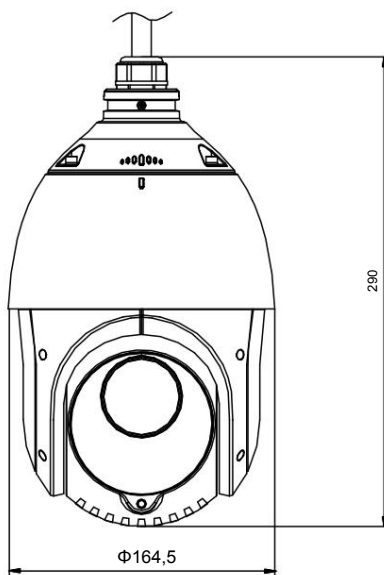

DORI

La distance DORI (détecter, observer, reconnaître, identifier) donne une idée générale de la capacité de la caméra à distinguer des personnes ou des objets dans son champ de vision.

Il est calculé sur la base des spécifications du capteur de la caméra et des critères donnés par la norme EN 62676-4 : 2015.

DORI	Détecter	Observer	Reconnaître	Identifier
Définition	25 px/m	63 px/m	125 px/m	250 px/m
Distance (Télé)	1500,0 m (4921,3 pi)	595,2 m (1952,8 pi)	300,0 m (984,3 pi)	150,0 m (492,1 pi)

Modèle disponible

DS-2DE4415IW-DE (E), 12 VCC et PoE+ (802.3at, classe 4)

Dimensions

Unité : mm