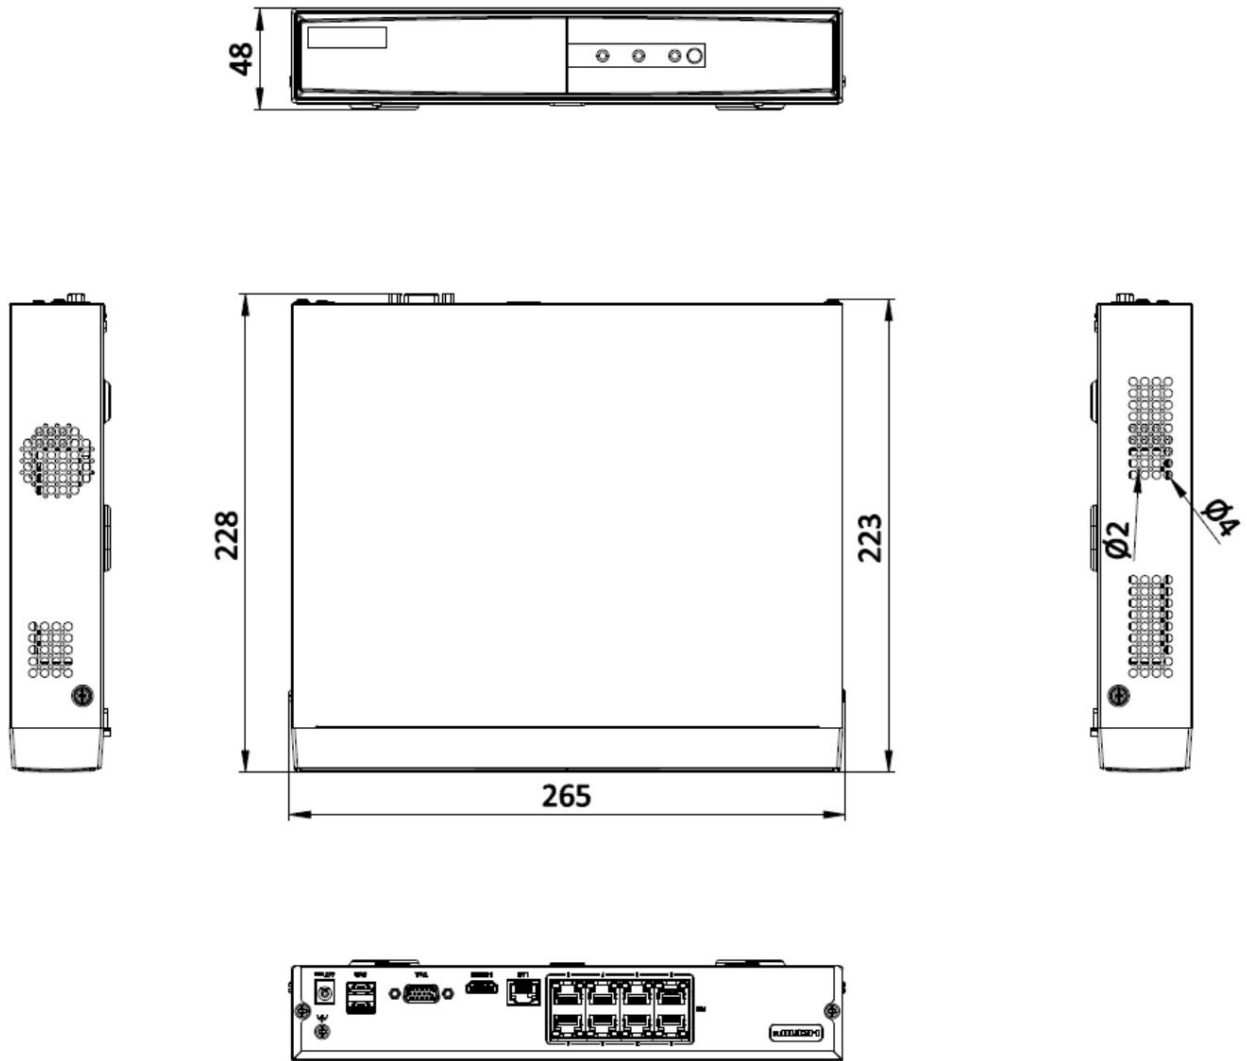

Interface physique

Non.	Description	Non.	Description
1	Interfaces réseau avec Fonction PoE	5	Interfaces USB
2	Interface réseau LAN	6	Terre
3	Interface HDMI	7	Alimentation électrique
4	Interface VGA		

Modèle disponible

DS-7108NI-Q1/8P/M(D)

Dimension

scale/1:1;Unit/mm

Headquarters

No.555 Qianmo Road, Binjiang District,
Hangzhou 310051, China
T +86-571-8807-5998
www.hikvision.com

Follow us on social media to get the latest product and solution information.