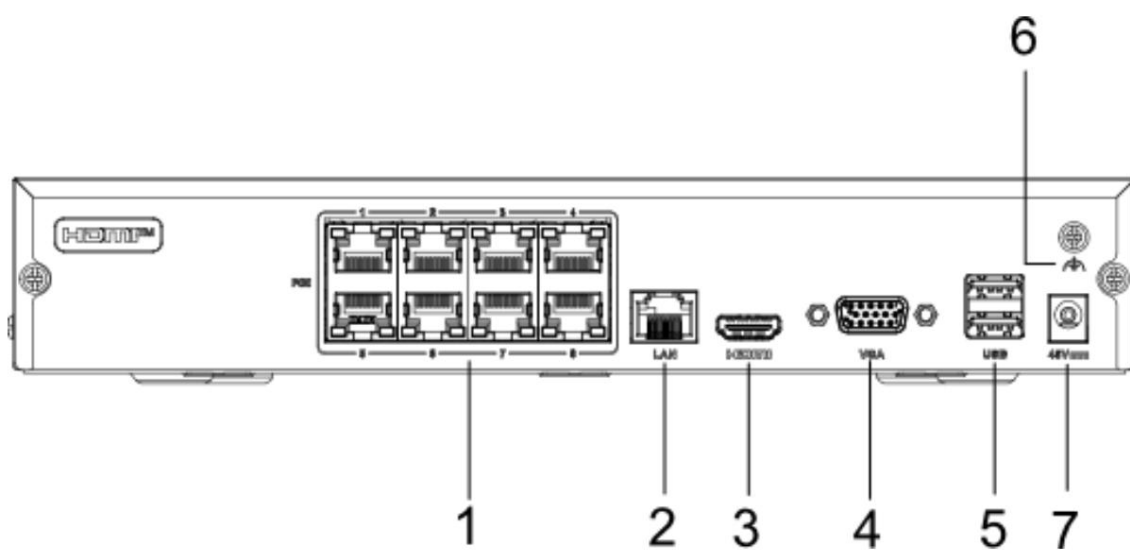

Rechercher et ajouter automatiquement des caméras réseau une fois l'appareil activé

Accès réseau et Ethernet

8 interfaces réseau PoE indépendantes

1 interface Ethernet auto-adaptative 10/100 Mbps

Hik-Connect pour une gestion facile du réseau

Spécification

Vidéo et audio	
Entrée vidéo IP	8 canaux Jusqu'à 6 MP de résolution
Bande passante entrante	60 Mbps
Bande passante sortante	60 Mbps
Sortie HDMI	1 canal, 1920 × 1080p/60 Hz, 1600 × 1200/60 Hz, 1280 × 1024/60 Hz, 1280 × 720/60 Hz
Sortie VGA	1 canal, 1920 × 1080p/60 Hz, 1600 × 1200/60 Hz, 1280 × 1024/60 Hz, 1280 × 720/60 Hz
Mode de sortie vidéo	Sortie simultanée HDMI/VGA
Décodage	
Format de décodage	H.265+/H.265/ H.264+/H.264
Résolution d'enregistrement	6 MP/4 MP/3 MP/1 080p/UXGA/720p/VGA/4CIF/DCIF/2CIF/CIF/QCIF
Lecture synchrone	4 canaux
Capacité de décodage	4 canaux à 1080p (30 ips) ou 2 canaux à 4 MP (30 ips) ou 1 canal à 6 MP (30 ips)
Type de flux	Vidéo, vidéo et audio
Réseau	
Connexion à distance	16
Protocole réseau	TCP/IP, DHCP, Hik-Connect, DNS, DDNS, NTP, SADP, SMTP, UPnP™
Interface réseau	1 interface Ethernet auto-adaptative RJ-45 10/100 Mbps
PoE	
Interface	8, interface Ethernet auto-adaptative RJ-45 10/100 Mbps
Pouvoir	≤ 75 W
Standard	Norme IEEE 802.3 af/at
Interface auxiliaire	
SATA	1 interface SATA
Capacité	Jusqu'à 6 To de capacité pour chaque disque
Entrée/Sortie d'alarme	N / A
Interface USB	Panneau arrière : 2 × USB 2.0
Général	
Alimentation électrique	48 VCC, 1,8 A
Consommation	≤ 10 W
Température de fonctionnement	-10 à +55° C (+14 à +131° F)
Humidité de travail	10% à 90%
Dimensions (L × P × H)	265 × 223 × 48 mm (10,4" × 8,8" × 1,9")
Poids	≤ 1 kg (2,2 lb)
Certification	
CE	EN50130-4, EN 61000-3-2,EN 61000-3-3

Interface physique

Non.	Description	Non.	Description
1	Interfaces réseau avec Fonction PoE	5	Interfaces USB
2	Interface réseau LAN	6	Terre
3	Interface HDMI	7	Alimentation électrique
4	Interface VGA		

Modèle disponible