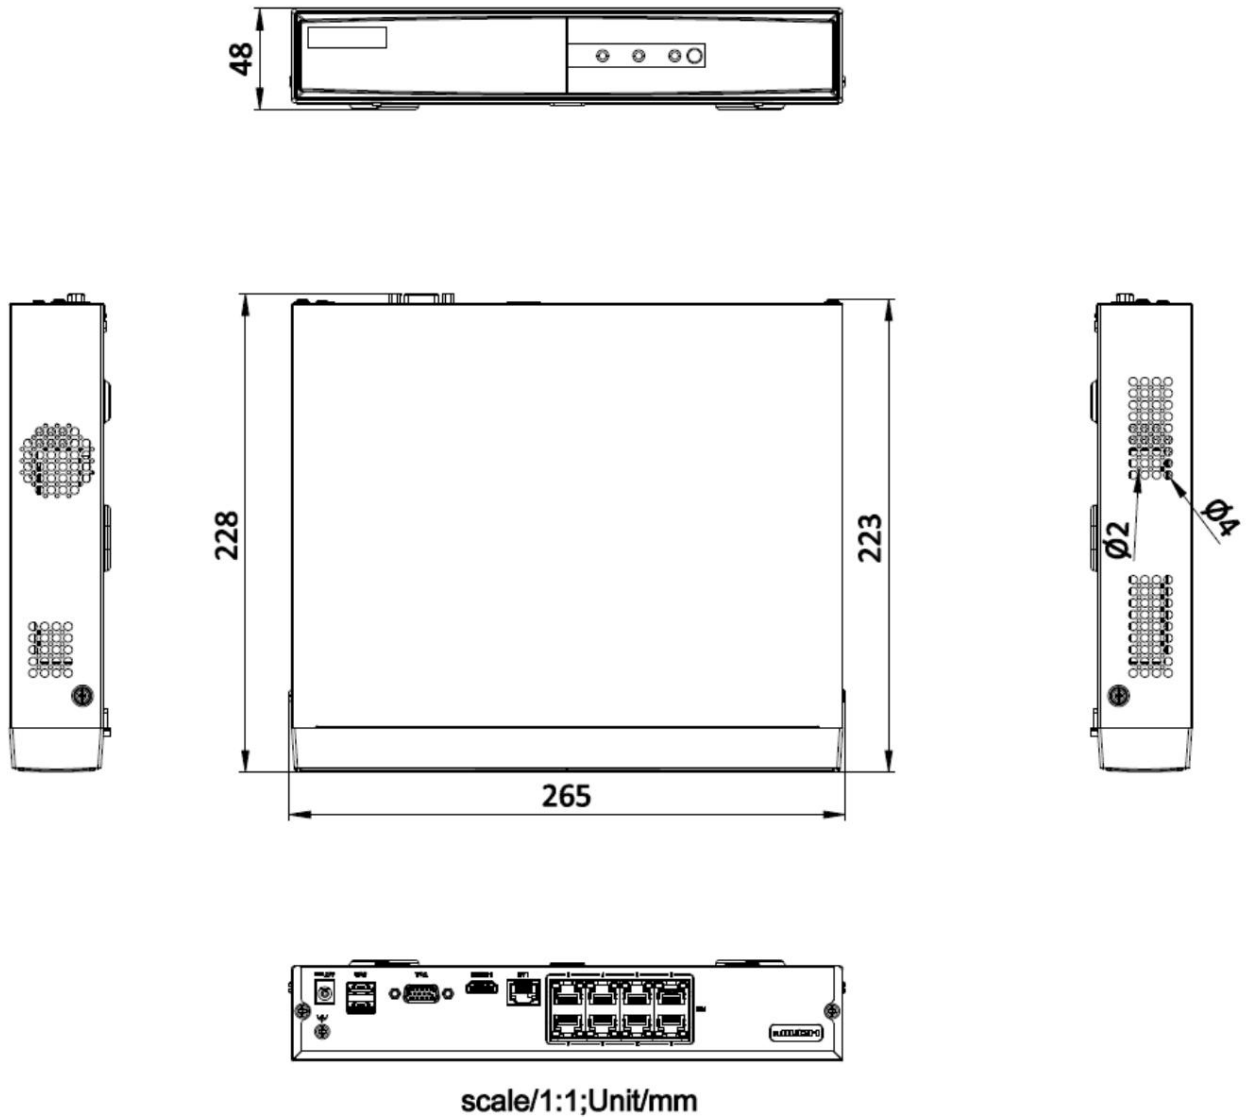

Interface physique

Non.	Description	Non.	Description
1	Interfaces réseau avec Fonction PoE	5	Interfaces USB
2	Interface réseau LAN	6	Terre
3	Interface HDMI	7	Alimentation électrique
4	Interface VGA		

Modèle disponible

DS-7108NI-Q1/8P/M(D)

Dimension

Headquarters

No.555 Qianmo Road, Binjiang District,
Hangzhou 310051, China
T +86-571-8807-5998
www.hikvision.com

Follow us on social media to get the latest product and solution information.