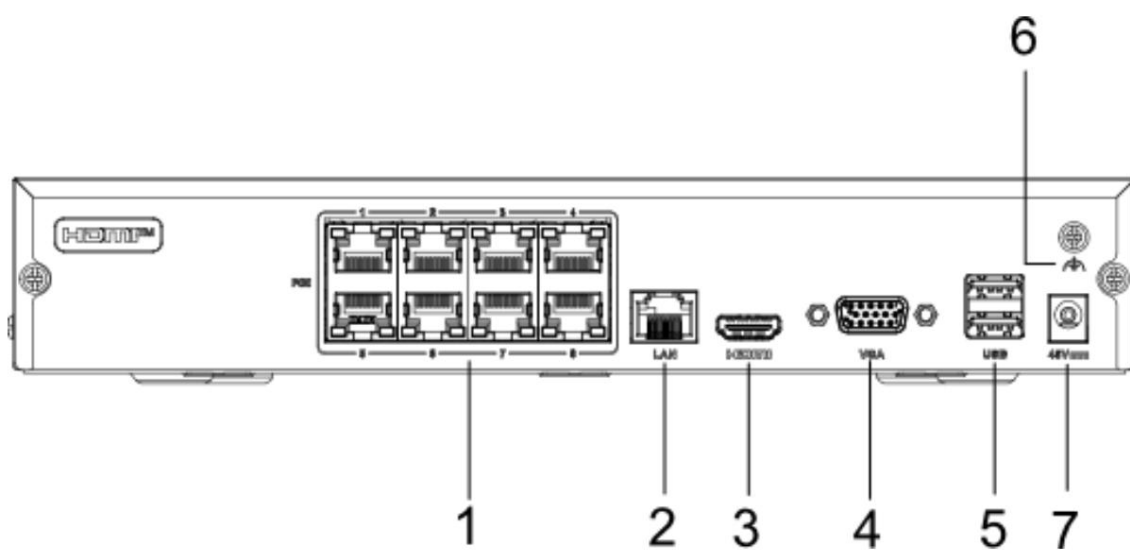

Interface physique

Non.	Description	Non.	Description
1	Interfaces réseau avec Fonction PoE	5	Interfaces USB
2	Interface réseau LAN	6	Terre
3	Interface HDMI	7	Alimentation électrique
4	Interface VGA		

Modèle disponible

DS-7108NI-Q1/8P/M(D)