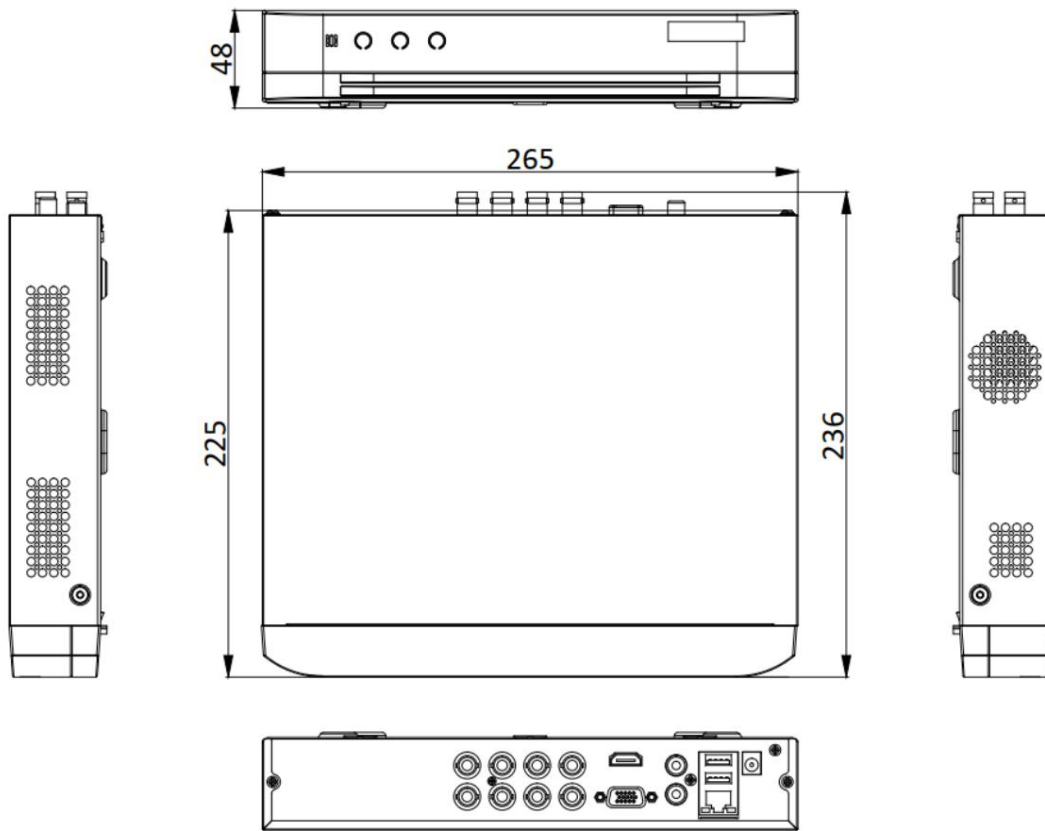

Interface physique

Non.	Description	Non.	Description
1	Entrée vidéo et audio coaxiale	5	Entrée audio, connecteur RCA
2	Interface HDMI	6	Interface réseau LAN et Interface USB
3	Interface VGA	7	Entrée d'alimentation 12 VDC
4	SORTIE AUDIO, connecteur RCA 8	8	Terre

Modèle disponible

DS-7208HGHI-M1(C)

Dimension

scale/1:1;Unit/mm

Headquarters

No.555 Qianmo Road, Binjiang District,
Hangzhou 310051, China
T +86-571-8807-5998
www.hikvision.com

Follow us on social media to get the latest product and solution information.