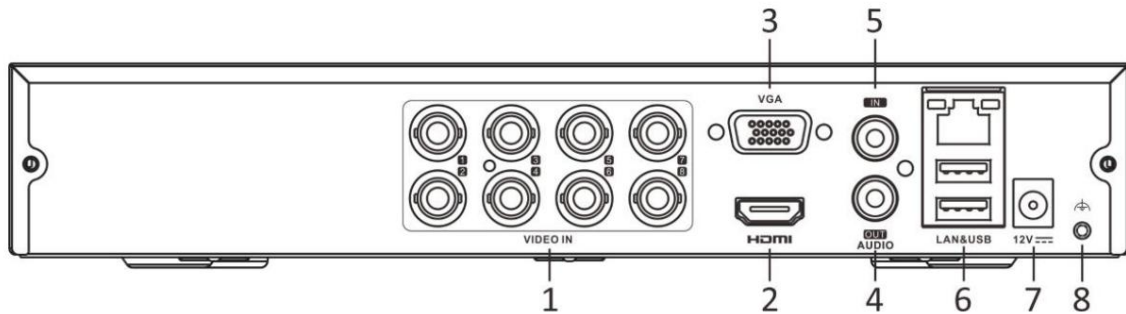

Entrée audio	1 canal RCA (2,0 Vp-p, 1 K Ω) 8 canaux via câble coaxial
Sortie audio	1 canal, RCA (linéaire, 1 K Ω)
Audio bidirectionnel	Réutiliser la première entrée audio
Lecture synchrone	8 canaux
Réseau	
Connexion à distance	64
Bande passante totale	72 Mbps
Protocole réseau	TCP/IP, PPPoE, DHCP, Hik-Connect, DNS, DDNS, NTP, SADP, SMTP, UPnP™, HTTPS
Interface réseau	1, interface Ethernet auto-adaptative RJ45 10/100 Mbps
Interface auxiliaire	
SATA	1 interface SATA
Capacité	Jusqu'à 4 To de capacité pour chaque disque
Interface USB	Panneau arrière : 2 x USB 2.0
Entrée/Sortie d'alarme	N / A
Général	
Alimentation électrique	12 VCC, 1,5 A
Consommation	≤ 17 W (sans disque dur)
Température de fonctionnement	-10 °C à 55 °C (14 °F à +31 °F)
Humidité de travail	10% à 90%
Dimensions (L x P x H)	260 x 222 x 45 mm (10,2 x 8,7 x 1,8 pouces)
Poids	≤ 1 kg (sans disque dur, 2,2 lb)

Interface physique

Non.	Description	Non.	Description
1	Entrée vidéo et audio coaxiale	5	Entrée audio, connecteur RCA
2	Interface HDMI	6	Interface réseau LAN et Interface USB
3	Interface VGA	7	Entrée d'alimentation 12 VDC
4	SORTIE AUDIO, connecteur RCA 8	8	Terre