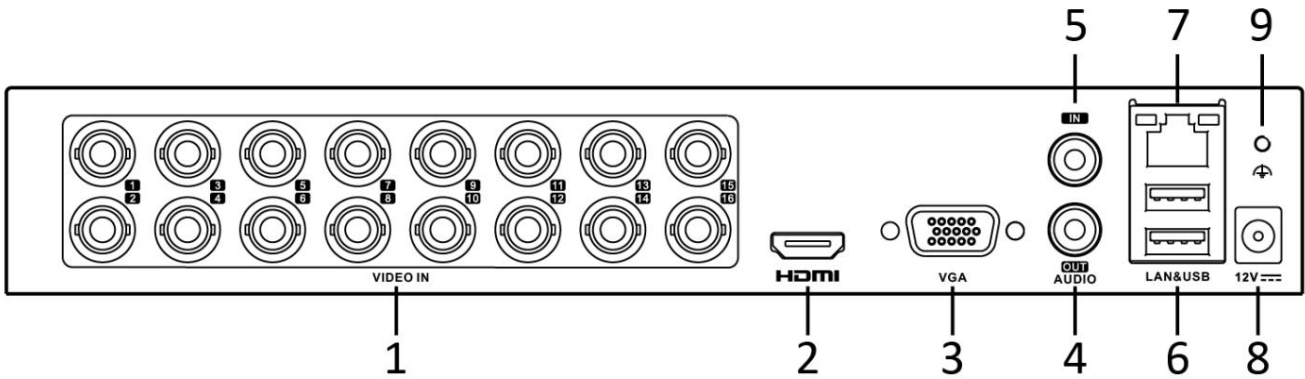

Interface physique

Non.	Description	Non.	Description
1	Entrée vidéo et audio coaxiale	6	Interface USB
2	Interface HDMI	7	Interface réseau LAN
3	Interface VGA	8	Entrée d'alimentation 12 VDC
4	SORTIE AUDIO	9	Terre
5	ENTRÉE AUDIO		

Modèle disponible

DS-7216HGHI-M1

Headquarters

No.555 Qianmo Road, Binjiang District,
Hangzhou 310051, China
T +86-571-8807-5998
www.hikvision.com

Follow us on social media to get the latest product and solution information.