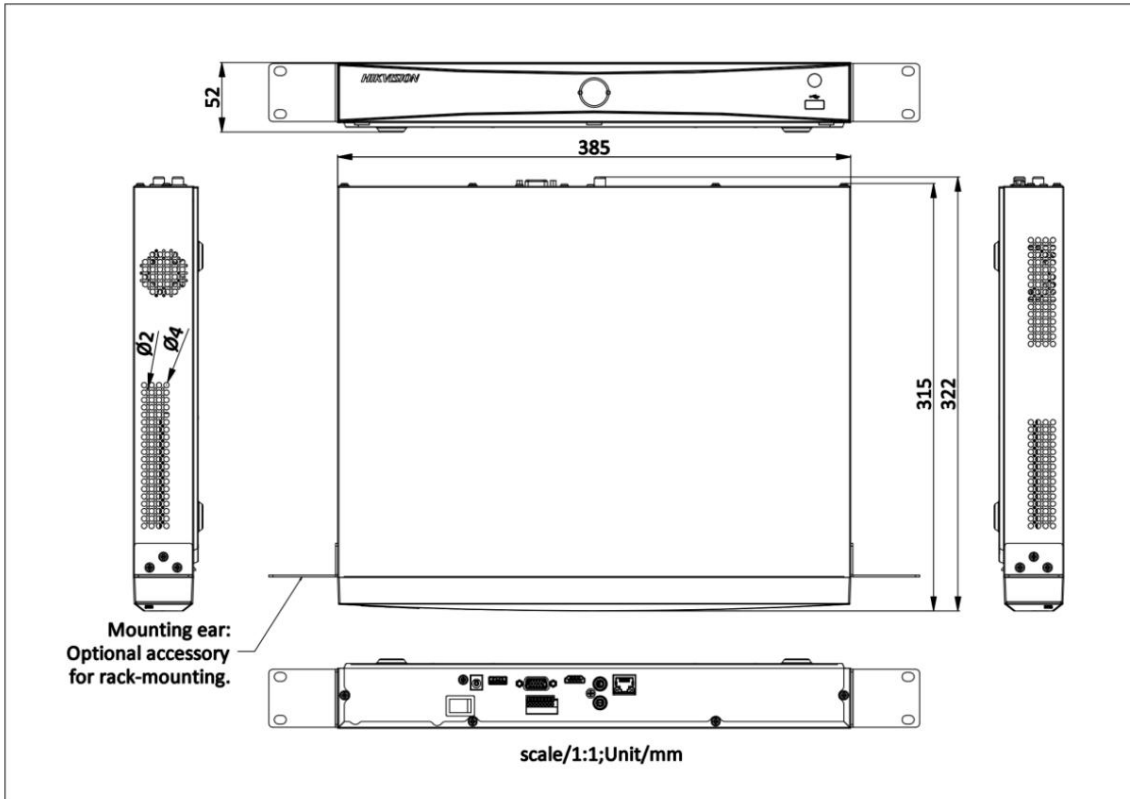

Interface auxiliaire	
SATA	2 interfaces SATA
Capacité	Jusqu'à 10 To de capacité pour chaque disque dur
Interface USB	Panneau avant : 1 × USB 2.0 ; Panneau arrière : 1 × USB 2.0
Entrée/Sortie d'alarme	4/1
Général	
Alimentation électrique	12 VCC, 3,3 A
Consommation	≤ 15 W (sans disque dur)
Température de fonctionnement	-10 °C à 55 °C (14 °F à 131 °F)
Humidité de travail	10% à 90%
Dimensions (L × P × H)	385 mm × 315 mm × 52 mm (15,2" × 12,4" × 2,0")
Poids	≤ 1 kg (sans disque dur, 2,2 lb)
Certification	
FCC	Partie 15 Sous-partie B, ANSI C63.4-2014
CE	EN 55032 : 2015, EN 61000-3-2, EN 61000-3-3, EN 50130-4, EN 55035 : 2017

Note:

La reconnaissance faciale et la détection de mouvement 2.0 ne peuvent pas être activées en même temps.

Dimension

Interface physique

Non.	Description	Non.	Description
1	Interface réseau LAN	6	Interface USB
2	ENTRÉE AUDIO et SORTIE AUDIO	7	Alimentation électrique
3	ALARME ENTRÉE et ALARME SORTIE	8	Interrupteur d'alimentation
4	Interface HDMI	9	Terre
5	Interface VGA		