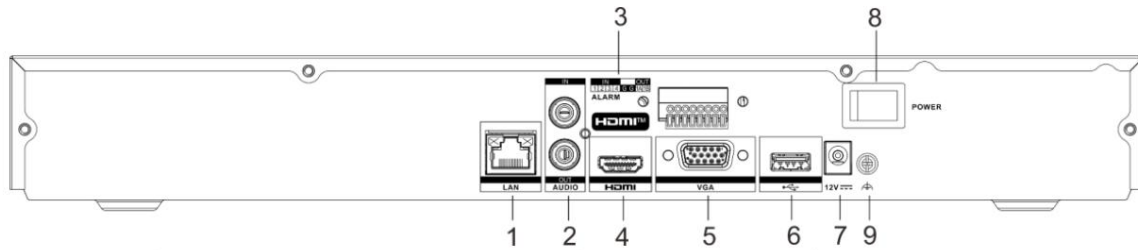

Interface auxiliaire	
SATA	2 interfaces SATA
Capacité	Jusqu'à 10 To de capacité pour chaque disque dur
Interface USB	Panneau avant : 1 × USB 2.0 ; Panneau arrière : 1 × USB 2.0
Entrée/Sortie d'alarme	4/1
Général	
Alimentation électrique	12 VCC, 3,3 A
Consommation	≤ 15 W (sans disque dur)
Température de fonctionnement	-10 °C à 55 °C (14 °F à 131 °F)
Humidité de travail	10% à 90%
Dimensions (L × P × H)	385 mm × 315 mm × 52 mm (15,2" × 12,4" × 2,0")
Poids	≤ 1 kg (sans disque dur, 2,2 lb)
Certification	
FCC	Partie 15 Sous-partie B, ANSI C63.4-2014
CE	EN 55032 : 2015, EN 61000-3-2, EN 61000-3-3, EN 50130-4, EN 55035 : 2017

Note:

La reconnaissance faciale et la détection de mouvement 2.0 ne peuvent pas être activées en même temps.

Dimension

Interface physique

Non.	Description	Non.	Description
1	Interface réseau LAN	6	Interface USB
2	ENTRÉE AUDIO et SORTIE AUDIO	7	Alimentation électrique
3	ALARME ENTRÉE et ALARME SORTIE	8	Interrupteur d'alimentation
4	Interface HDMI	9	Terre
5	Interface VGA		