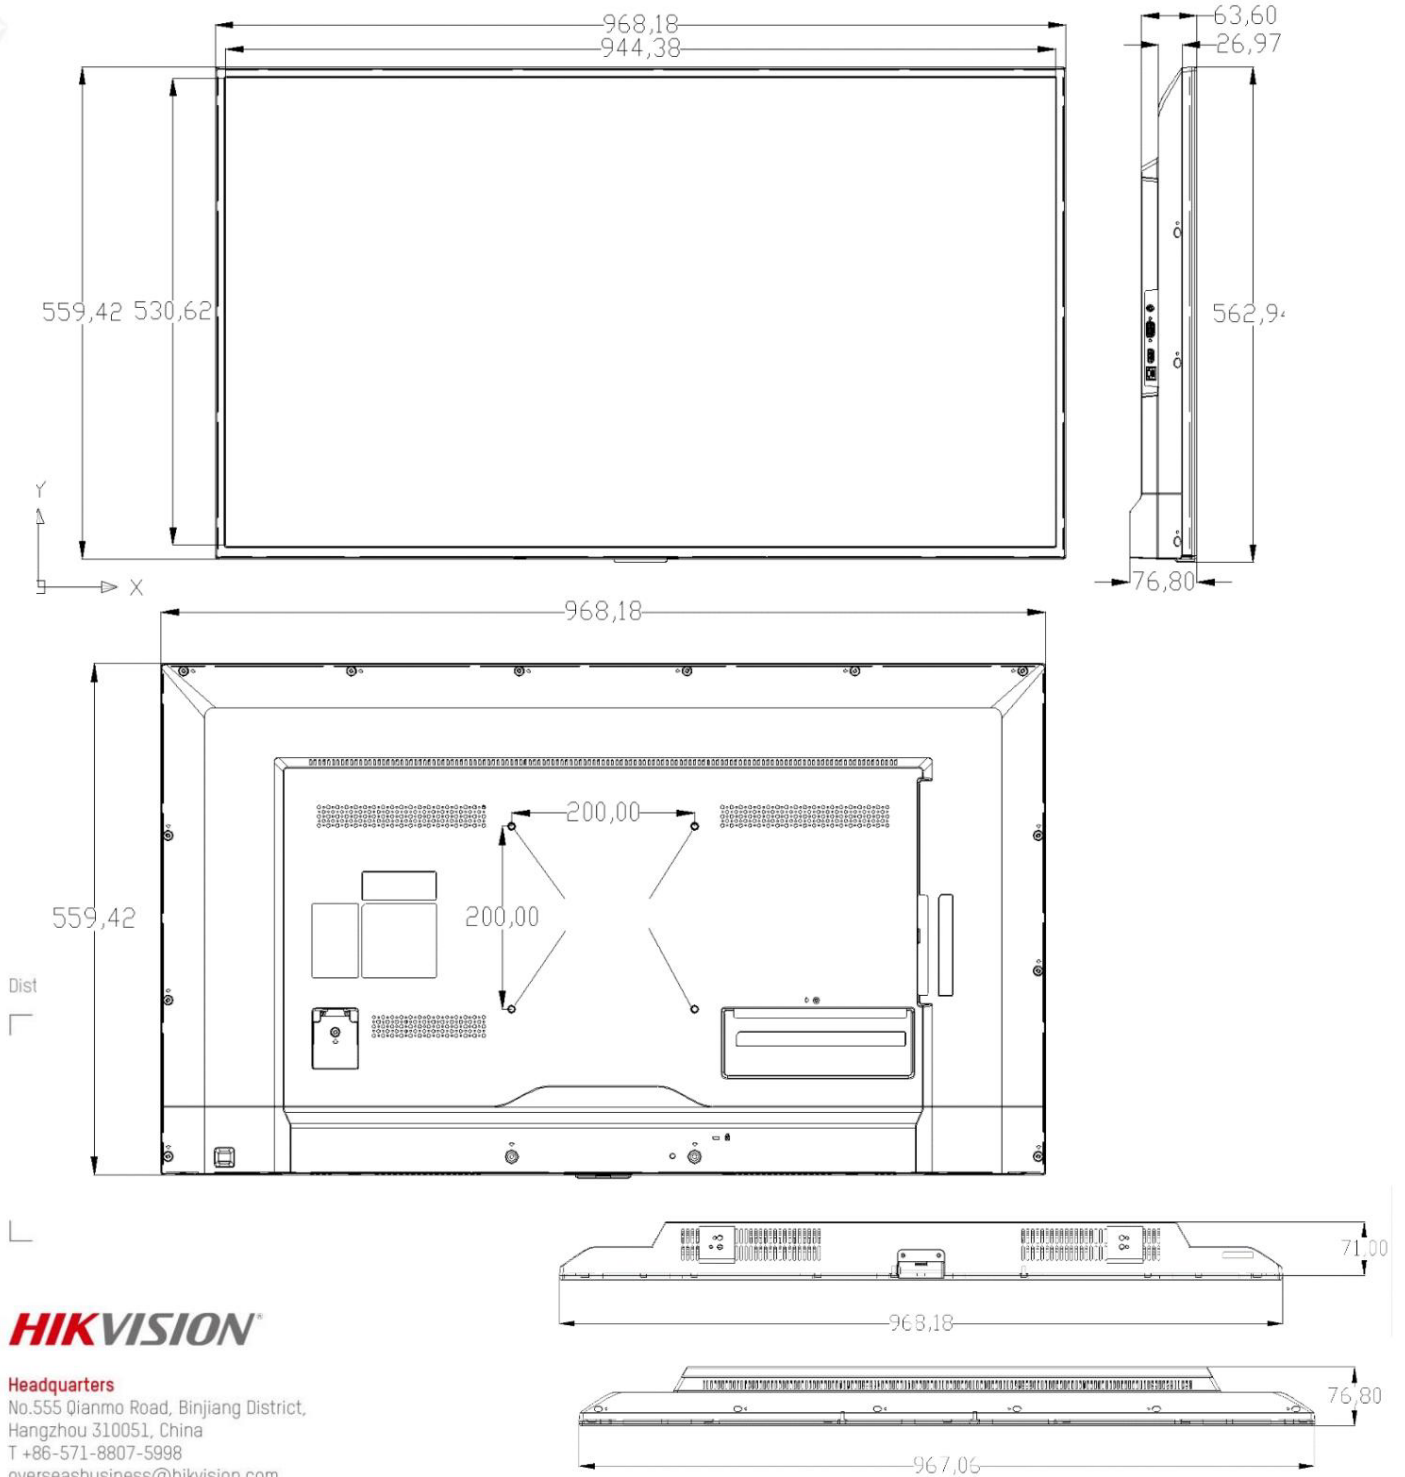

Dimensions (unité : mm)

Headquarters
No.555 Qianmo Road, Binjiang District,
Hangzhou 310051, China
T +86-571-8807-5998
overseasbusiness@hikvision.com

Hikvision USA
T +1-909-895-0400
sales.usa@hikvision.com

Hikvision Italy
T +39-0438-6902
info.it@hikvision.com

Hikvision Singapore
T +65-6684-4718
sg@hikvision.com

Hikvision Africa
T +27 (0) 0351172
sale.africa@hikvision.com

Hikvision Europe
T +31-23-55-42-770
info.eu@hikvision.com

Hikvision France
T +33(0)1-85-330-450
info.fr@hikvision.com

Hikvision Oceania
T +61-2-8599-4233
salesau@hikvision.com

Hikvision Hong Kong
T +852-2151-1761

Hikvision Middle East
T +971-4-8816086
salesme@hikvision.com

Hikvision Spain
T +34-91-737-16-55
info.es@hikvision.com

Hikvision Canada
T +1-909-895-0400
sales.usa@hikvision.com

Hikvision Russia
T +7-495-669-67-99
saleru@hikvision.com

Hikvision Poland
T +48-22-460-01-50
poland@hikvision.com

Hikvision Korea
T +82-31-731-8841
sales.korea@hikvision.com

Hikvision India
T +91-22-28469900
sales@pramahikvision.com

Hikvision UK
T +01628-902140
support.uk@hikvision.com

Hikvision Brazil
T +55 11 3318-0050
Latam.support@hikvision.com