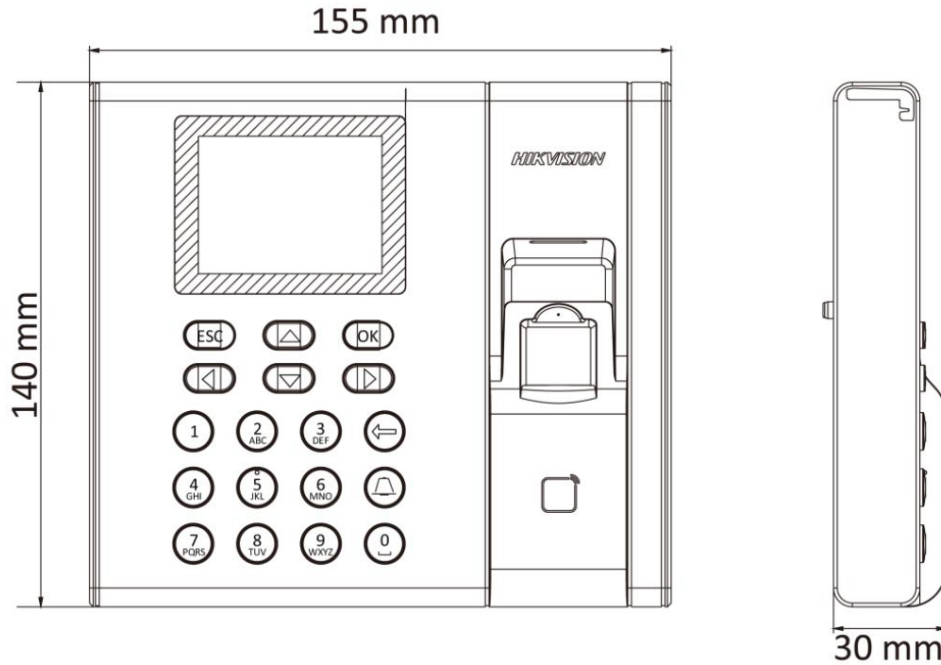

-Modèle disponible

DS-K1T8003MF

Distributed by

HIKVISION®

Headquarters

No.555 Qianmo Road, Binjiang District,
Hangzhou 310051, China
T +86-571-8807-5998
overseasbusiness@hikvision.com

Hikvision USA
T +1-909-895-0400
sales.usa@hikvision.com

Hikvision Australia
T +61-2-8599-4233
salesau@hikvision.com

Hikvision India
T +91-22-28469900
sales@pramahikvision.com

Hikvision Canada
T +1-866-200-6690
sales.canada@hikvision.com

Hikvision Thailand
T +662-275-9949
sales.thailand@hikvision.com

Hikvision Europe
T +31-23-5542770
sales.eu@hikvision.com

Hikvision Italy
T +39-0438-6902
info.it@hikvision.com

Hikvision Brazil
T +55 11 3318-0050
Latam.support@hikvision.com

Hikvision Turkey
T +90 (216)521 7070- 7074
sales.tr@hikvision.com

Hikvision Malaysia
T +601-7652-2413
sales.my@hikvision.com

Hikvision UK & Ireland
T +01628-902140
sales.uk@hikvision.com

Hikvision South Africa
Tel: +27 (10) 0351172
sale.africa@hikvision.com

Hikvision France
T +33(0)1-85-330-450
info.fr@hikvision.com

Hikvision Kazakhstan
T +7-727-9730667
nikia.panfilov@hikvision.ru

Hikvision Vietnam
T +84-974270888
sales.vt@hikvision.com

Hikvision UAE
T +971-4-4432090
salesme@hikvision.com

Hikvision Singapore
T +65-6684-4718
sg@hikvision.com

Hikvision Spain
T +34-91-737-16-55
info.es@hikvision.com

Hikvision Tashkent
T +99-87-1238-9438
uzb@hikvision.ru

Hikvision Hong Kong
T +852-2151-1761
info.hk@hikvision.com

Hikvision Russia
T +7-495-669-67-99
saleru@hikvision.com

Hikvision Korea
T +82-(0)31-731-8817
sales.korea@hikvision.com

Hikvision Poland
T +48-22-460-01-50
info.pl@hikvision.com

Hikvision Indonesia
T +62-21-2933759
Sales.Indonesia@hikvision.com