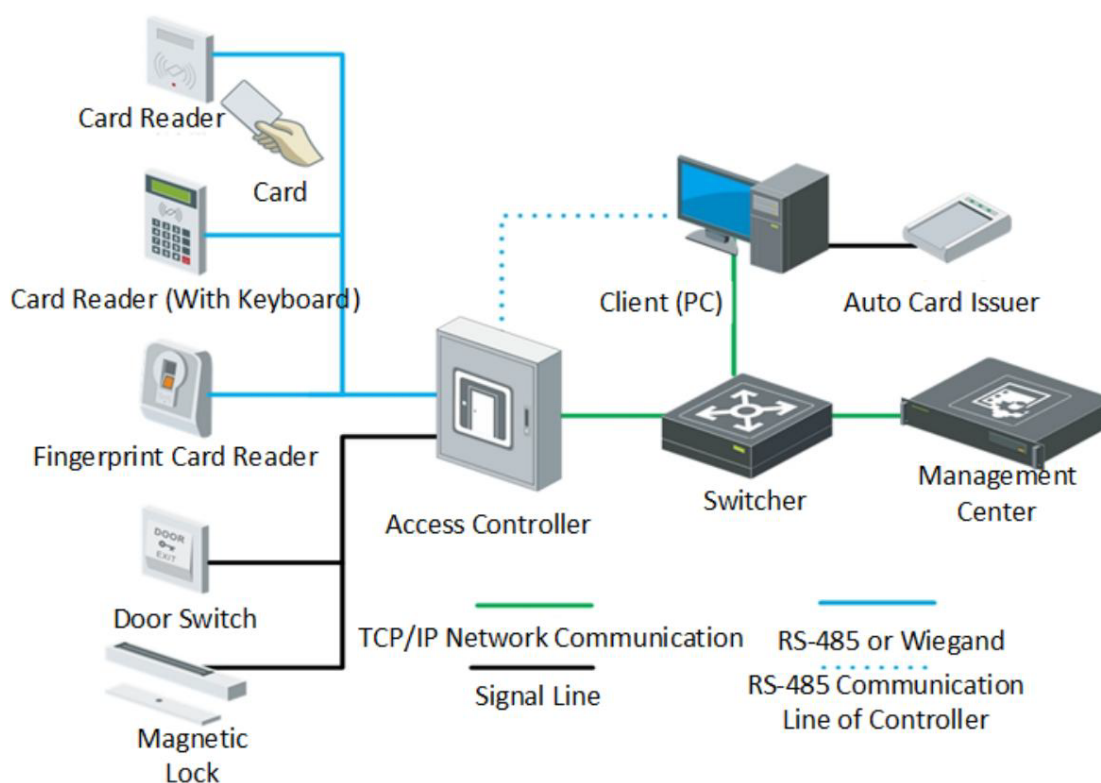

Spécification

Réseau	
Réseau câblé	10 M/100 M auto-adaptatif
Interface	
Interface réseau	1
Contrôle de verrouillage	2
Bouton de sortie	2
Entrée de contact de porte	2
Sortie d'alarme	4
ALTÉRER	1
RS-485	1
Wiegand	4, Wiegand 26/34
Capacité	
Capacité de la carte	10 000
Capacité de l'événement	50 000
Général	
Alimentation électrique	100 à 240 VCA
Batterie	Batterie de stockage disponible
Consommation d'énergie	Avec charge : ≤ 100 w Sans charge : ≤ 4 w
Température de fonctionnement	-20 °C à 65 °C (-4 °F à 149 °F)
Humidité de travail	10% à 90% (sans condensation)
Dimensions	370 mm × 345 mm × 90 mm (14,6" × 13,6" × 3,5")

Application typique