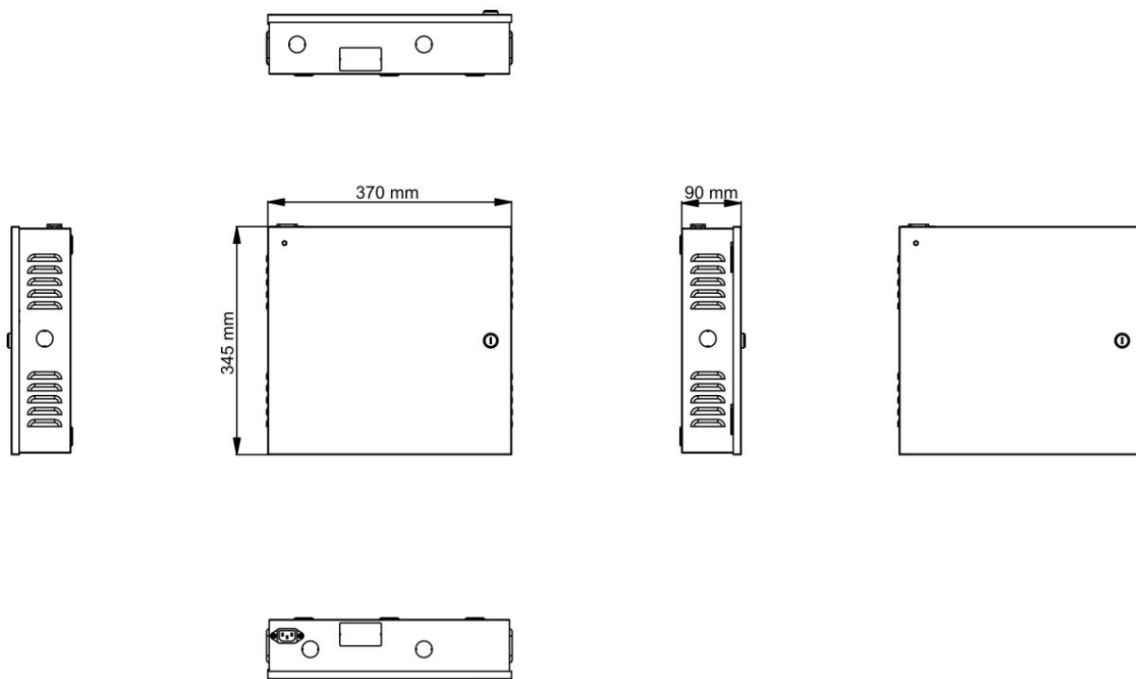

Prend en charge la batterie de secours

Les données peuvent être enregistrées lorsque le contrôleur d'accès est hors tension

Spécification

Réseau	
Réseau câblé	10 M/100 M auto-adaptatif
Interface	
Interface réseau	1
Contrôle de verrouillage	2
Bouton de sortie	2
Entrée de contact de porte	2
Sortie d'alarme	4
ALTÉRER	1
RS-485	1
Wiegand	4, Wiegand 26/34
Capacité	
Capacité de la carte	10 000
Capacité de l'événement	50 000
Général	
Alimentation électrique	100 à 240 VCA
Batterie	Batterie de stockage disponible
Consommation d'énergie	Avec charge : ≤ 100 w Sans charge : ≤ 4 w
Température de fonctionnement	-20 °C à 65 °C (-4 °F à 149 °F)
Humidité de travail	10% à 90% (sans condensation)
Dimensions	370 mm × 345 mm × 90 mm (14,6" × 13,6" × 3,5")

Application typique

Modèle disponible

DS-K2812

Dimension

Headquarters

No.555 Qianmo Road, Binjiang District,
Hangzhou 310051, China
T +86-571-8807-5998
www.hikvision.com

Follow us on social media to get the latest product and solution information.