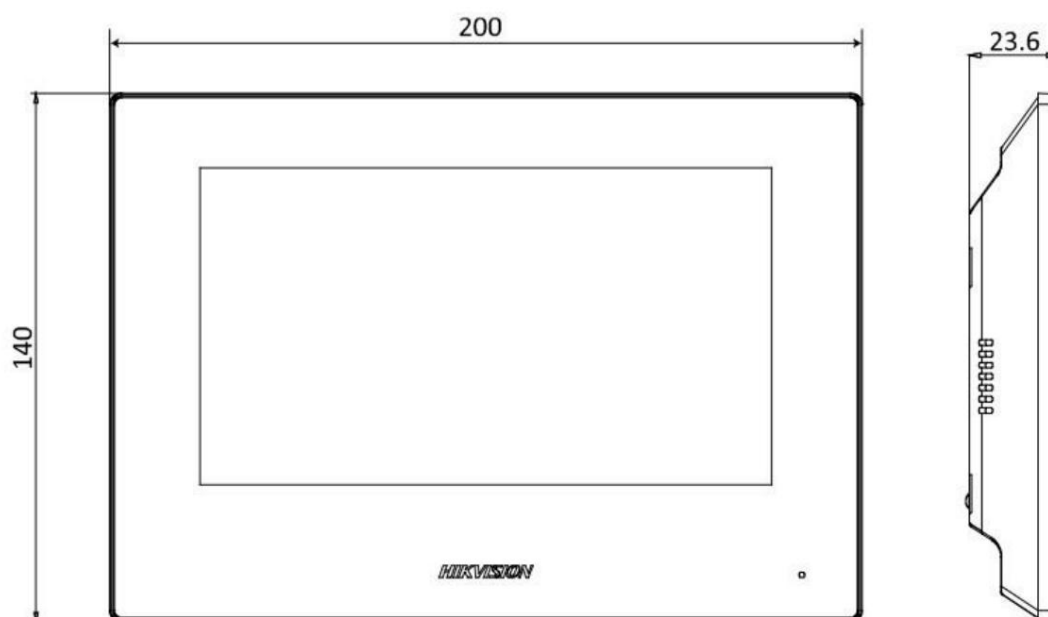

Carte TF	Jusqu'à 128 Go, SD 2.0 ou version inférieure
Sortie d'alarme	/
Interface d'alimentation	1
Général	
Bouton	0
Installation	Montage en surface
Indicateur	0
Poids	Avec emballage : 675 g Sans emballage : 350 g
Niveau de protection	/
Température de fonctionnement	-10 °C à 55 °C (14 °F à 131 °F)
Humidité de travail	10% à 90%
Dimensions	200 mm × 140 mm × 15,1 mm (7,9" × 5,5" × 0,6")
Batterie	/
Environnement d'application	Intérieur
Consommation d'énergie	≤ 6 W
Langue	Anglais, français, portugais (Brésil), espagnol, russe, allemand, italien, polonais, arabe, Turc, Vietnamien, Hongrois, Néerlandais, Roumain, Tchèque, Bulgare, Ukrainien, Croate, Serbe, Grec, Portugais, Slovaque

Modèle disponible

DS-KH6320-TE1

Dimension