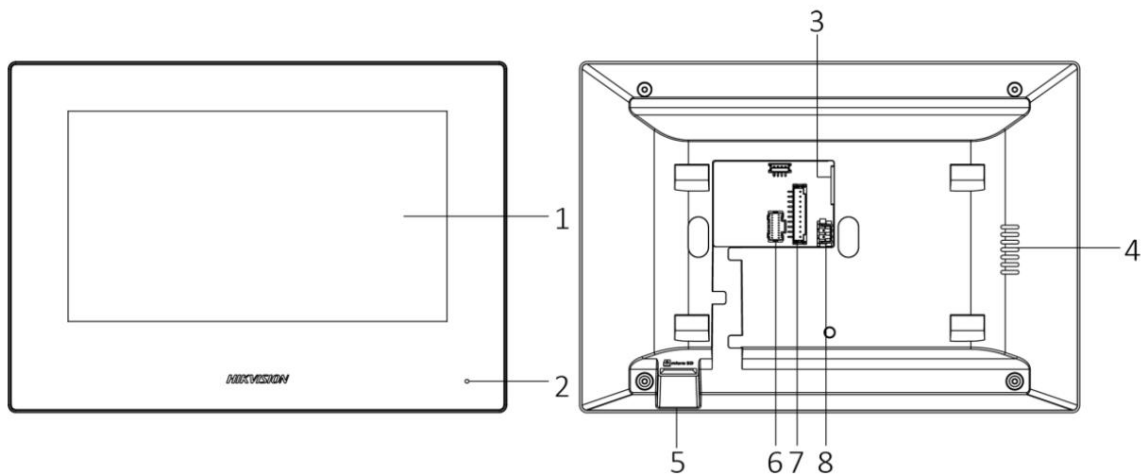

Non.	Description	Non.	Description
1	Écran	5	Emplacement pour carte TF
2	Microphone	6	Terminal d'alarme
3	Interface réseau	7	Réservé
4	Haut-parleur	8	Borne d'alimentation