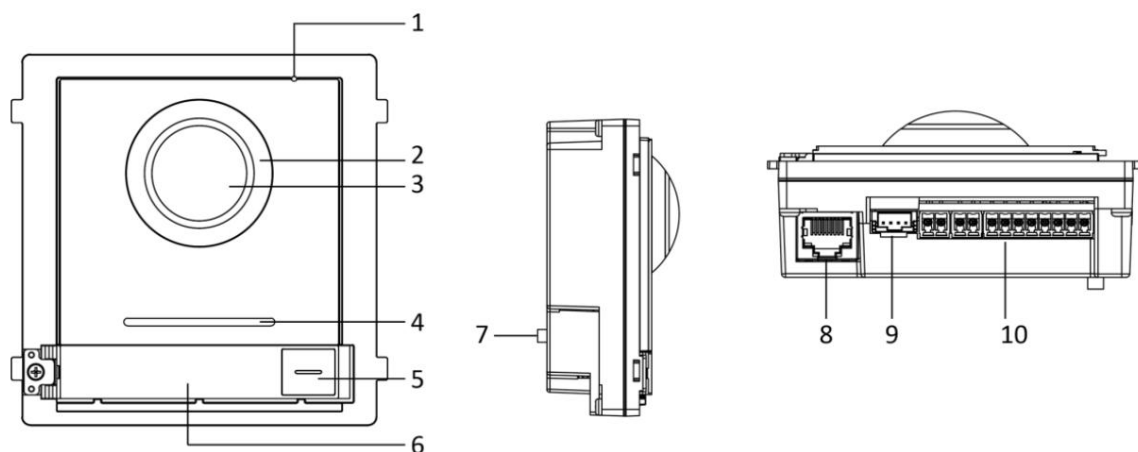

Application typique

Interface physique

Station intérieure

Non.	Description	Non.	Description
1	Écran	5	Emplacement pour carte TF
2	Microphone	6	Terminal d'alarme
3	Interface réseau	7	Réservé
4	Haut-parleur	8	Borne d'alimentation

Poste de porte

Non.	Description	Non.	Description
1	Microphone	6	Étiquette nominative
2	Lampe d'appoint IR à faible éclairage	7	ALTÉRER
3	Caméra intégrée	8	Interface réseau
4	Haut-parleur	9	Interface de connexion de module (sortie)
5	Bouton d'appel	10	Terminaux