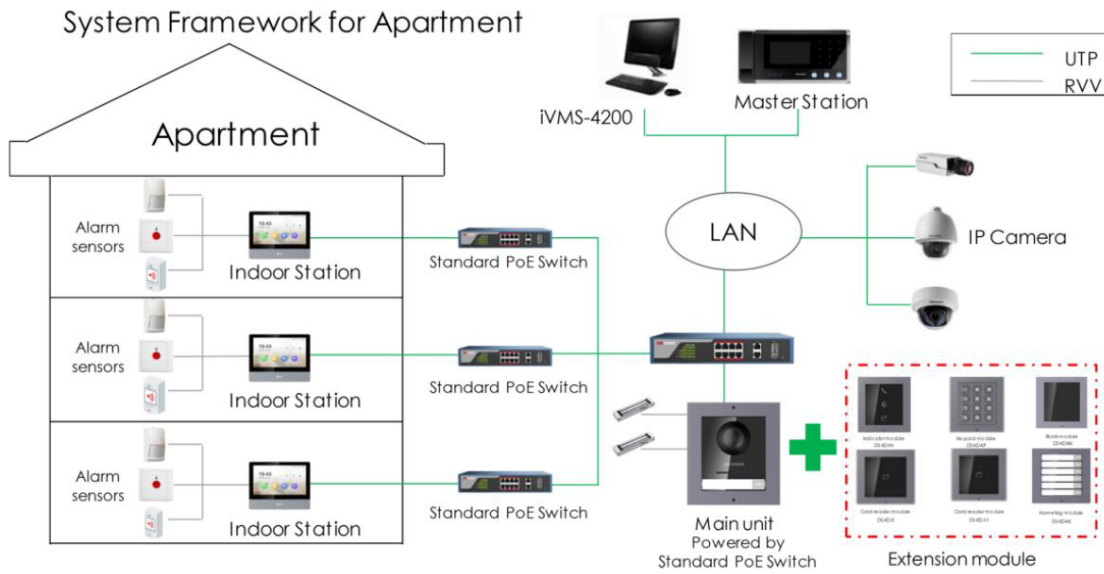

Application typique

Interface physique

Station intérieure