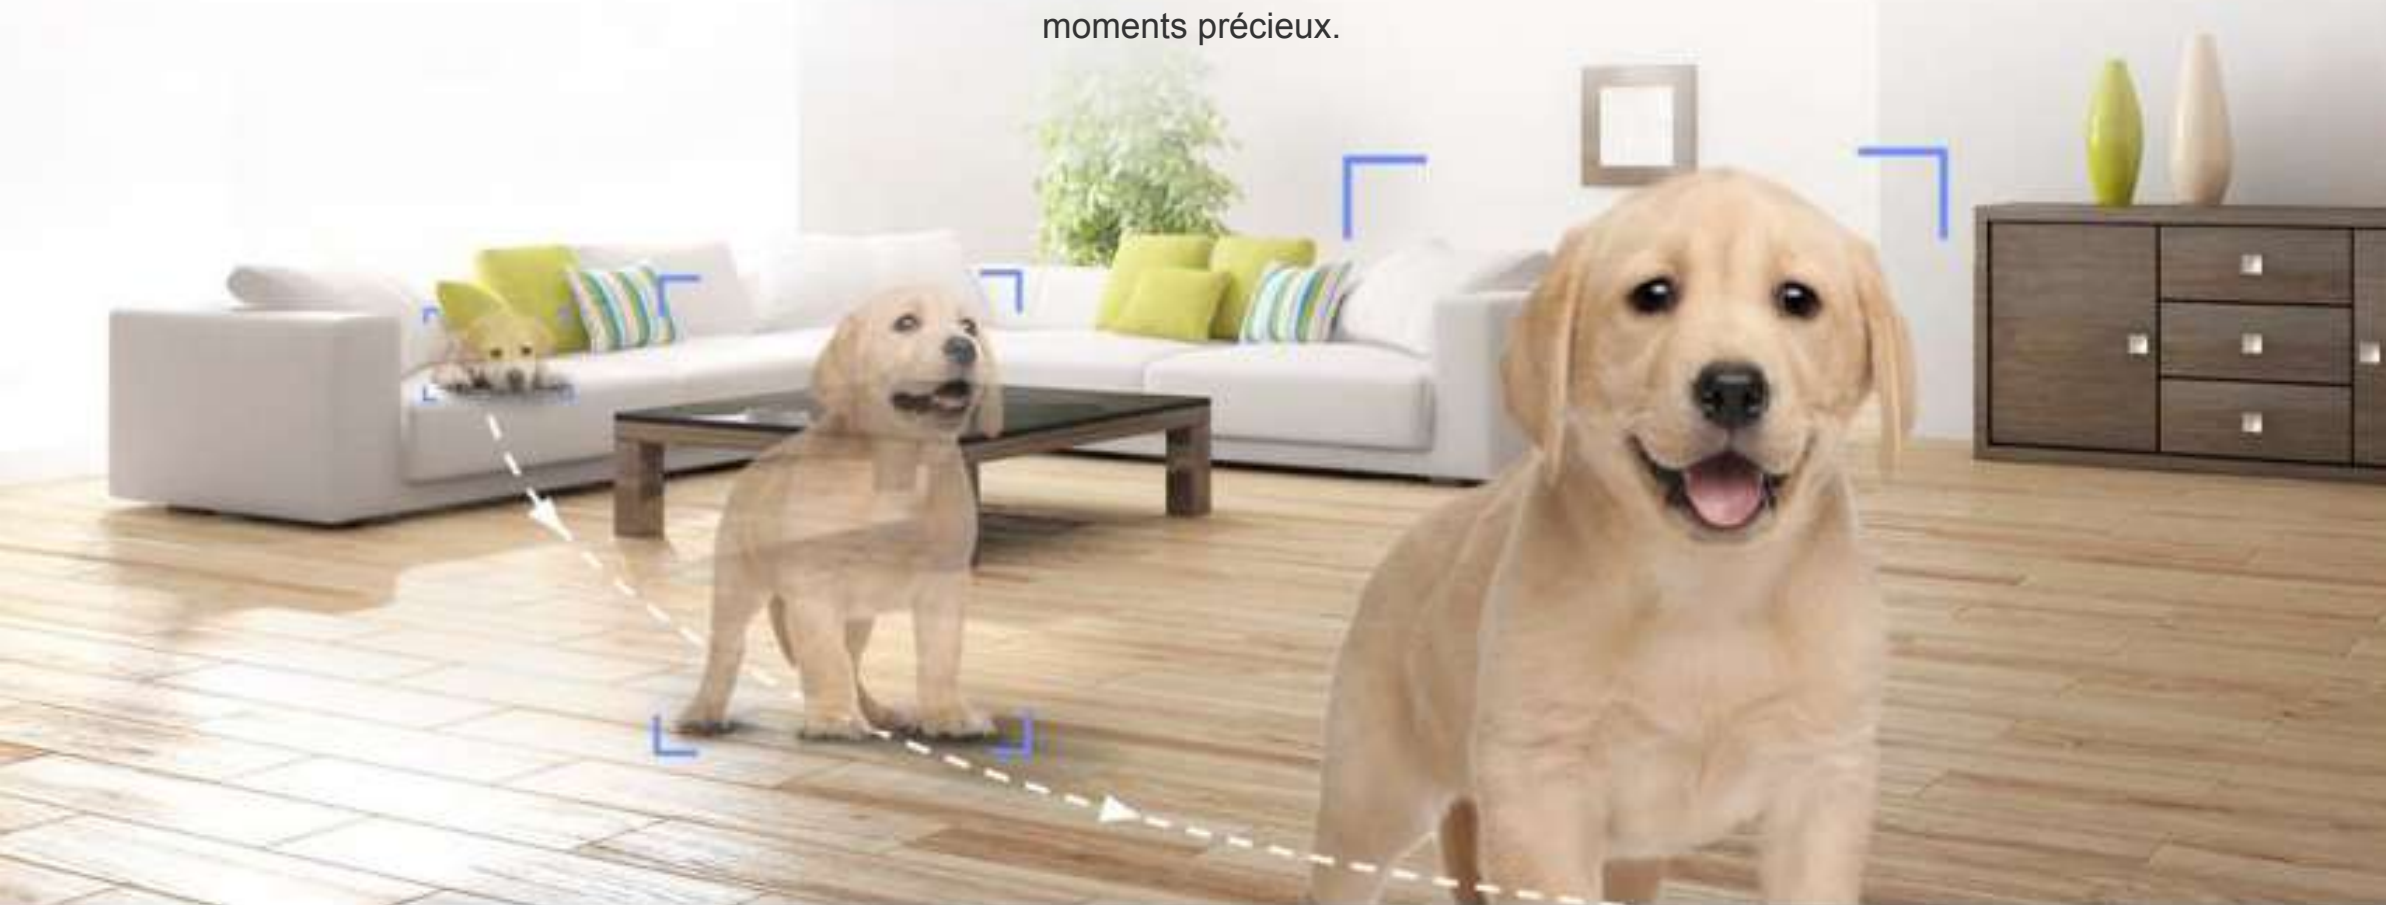

H6c

Caméra panoramique et inclinable pour maison intelligente

Voir plus large et mieux protéger ses proches

Cette caméra est à la fois simple et flexible. Vous pouvez l'installer à l'intérieur pour surveiller vos animaux ou votre bébé, ou bien pour renforcer la protection dans votre maison. Contrairement aux nombreuses caméras qui ne filmant qu'un angle de vue fixe, le H6c pivote pour offrir une vue panoramique d'une grande clarté. Elle peut même détecter et suivre les mouvements de manière intelligente. Avec la caméra H6c, rien ne pourra échapper à votre attention dans une grande pièce.

Regardez où que vous soyez

Prise en charge de la carte microSD (jusqu'à 256 Go) et du stockage sur EZVIZ CloudPlay¹

Une bonne vision est la clé d'une protection fiable

La couverture d'une pièce entière est un jeu d'enfant. La H6c surveillera l'ensemble de votre espace intérieur. Ainsi, même lorsque votre chat s'amuse à se cacher, il suffit de faire pivoter la caméra pour voir où il se trouve. Grâce aux LED infrarouges intégrées, la caméra offre également une vision nocturne en noir et blanc, nette et avec une exposition uniforme. Vous dormirez dans l'esprit tranquille.

01 Vision à 360° pour réduire les angles morts

02 La protection en continue, même de nuit

Détection et poursuite intelligente

Lorsqu'elle détecte un mouvement, la caméra H6c se fixe automatiquement sur le sujet et pivote pour suivre l'activité. Qu'il s'agisse d'un enfant qui passe devant la caméra ou d'un chien qui court après son jouet, la caméra capture ces moments précieux.

Observez et parlez, où que vous soyez

Parlez à vos proches et dissuadez les étrangers indésirables, le tout en utilisant la fonction de communication bidirectionnelle de la caméra H6c. Profitez de différents services de communication grâce à l'application EZVIZ installée sur votre appareil mobile : c'est facile et pratique, où que vous soyez.