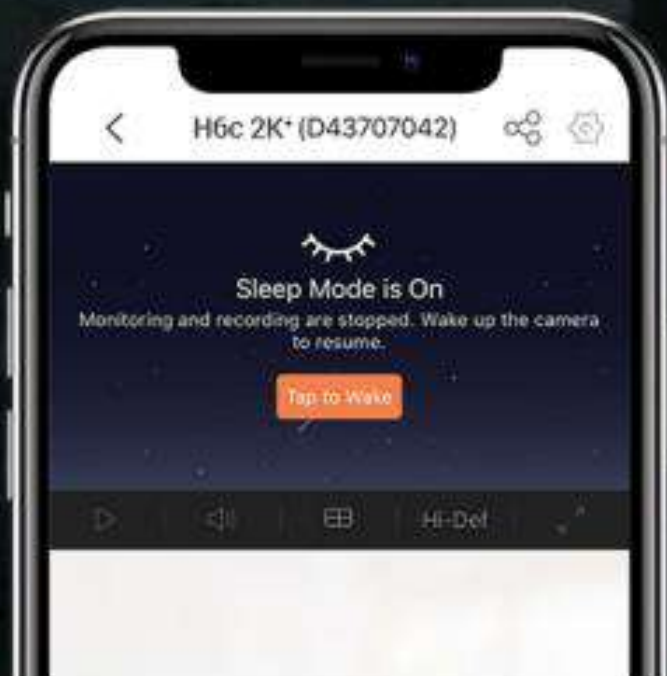

Nous faisons tout notre possible pour protéger vos données et votre vie privée

TLS

Chiffrement de la transmission de données

AES-128

Chiffrement des données

EZVIZ a été récompensé par la société DNV pour la sécurité des informations (ISO/IEC 27001:2013), la protection des données personnelles (ISO/IEC 27701:2019), la sécurité du cloud (CSA STAR) et plus encore.

Une application pour tout et pour tous les jours

L'application EZVIZ vous connectera toujours à votre maison, même si vous êtes loin.

- Alertes instantanées
- Télécommande
- Vue en direct avec zoom x8
- Zone de détection
- Vidéo historique
- Maison connectée