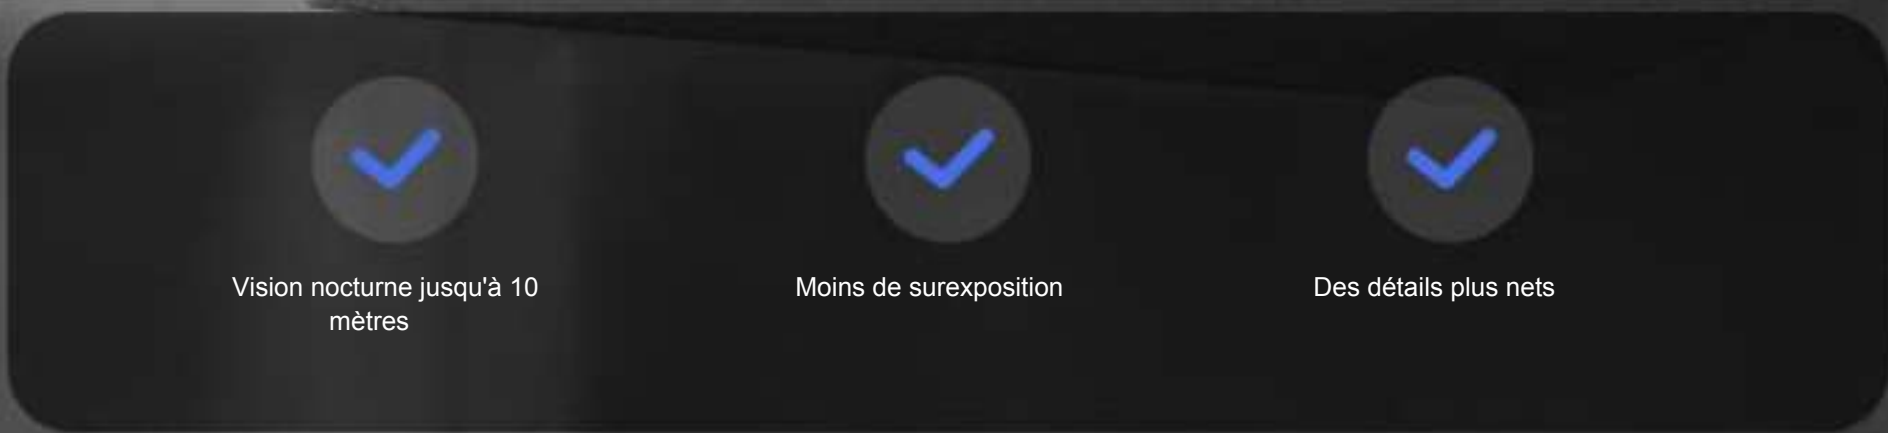

H6c

Caméra panoramique et inclinable pour maison intelligente

Voir plus large et mieux protéger ses proches

Cette caméra est à la fois simple et flexible. Vous pouvez l'installer à l'intérieur pour surveiller vos animaux ou votre bébé, ou bien pour renforcer la protection dans votre maison. Contrairement aux nombreuses caméras qui ne filmant qu'un angle de vue fixe, le H6c pivote pour offrir une vue panoramique d'une grande clarté. Elle peut même détecter et suivre les mouvements de manière intelligente. Avec la caméra H6c, rien ne pourra échapper à votre attention dans une grande pièce.

Regardez où que vous soyez

Prise en charge de la carte microSD (jusqu'à 256 Go) et du stockage sur EZVIZ CloudPlay¹

Une bonne vision est la clé d'une protection fiable

La couverture d'une pièce entière est un jeu d'enfant. La H6c surveillera l'ensemble de votre espace intérieur. Ainsi, même lorsque votre chat s'amuse à se cacher, il suffit de faire pivoter la caméra pour voir où il se trouve. Grâce aux LED infrarouges intégrées, la caméra offre également une vision nocturne en noir et blanc, nette et avec une exposition uniforme. Vous dormirez dans l'esprit tranquille.

01 Vision à 360° pour réduire les angles morts

02 La protection en continue, même de nuit

Détection et poursuite intelligente

Lorsqu'elle détecte un mouvement, la caméra H6c se fixe automatiquement sur le sujet et pivote pour suivre l'activité. Qu'il s'agisse d'un enfant qui passe devant la caméra ou d'un chien qui court après son jouet, la caméra capture ces moments précieux.

Observez et parlez, où que vous soyez

Parlez à vos proches et dissuadez les étrangers indésirables, le tout en utilisant la fonction de communication bidirectionnelle de la caméra H6c. Profitez de différents services de communication grâce à l'application EZVIZ installée sur votre appareil mobile : c'est facile et pratique, où que vous soyez.