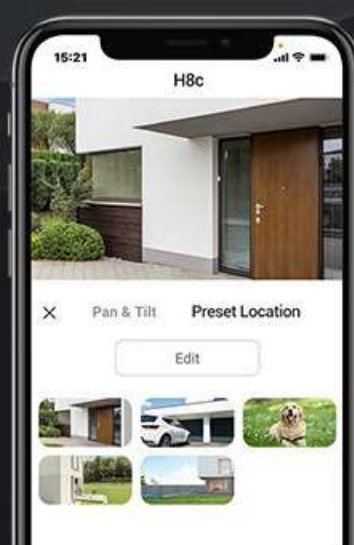

Un agent de sécurité vigilant qui travaille jour et nuit

La caméra est dotée d'une fonction de défense active pour offrir une protection supplémentaire. Lorsqu'un intrus est détecté, la caméra déclenche une sirène puissante et fait clignoter deux projecteurs éblouissants³ pour faire savoir aux visiteurs indésirables qu'ils ont été détectés.

Déterminez vos points d'intérêt

"Quelle que soit la complexité du suivi, la caméra sait toujours comment revenir à votre angle de vue préféré. Vous pouvez définir jusqu'à 12 angles dans l'application EZVIZ. Cliquez simplement sur vos points prédéfinis pour que la caméra revienne automatiquement au bon endroit."

Entendez et parlez aux visiteurs, comme si vous étiez là

Avec la H8c, vous pouvez simplement utiliser votre smartphone pour entendre et parler à un livreur, accueillir des invités ou demander à des inconnus de quitter votre propriété, même si vous n'êtes pas chez vous.

Conçue pour que la protection dure toute la nuit

01 Vision nocturne impressionnante et de grande portée

La caméra H8c permet de s'assurer que personne ne se faufile dans l'obscurité. Elle vous permet de voir assez loin pour savoir ce qui se passe autour de votre maison.

Black-and-white 30 m (98 ft) Full-Color 20 m (65 ft)

02 Trois modes de vision nocturne utiles répondront à tous vos besoins

• Vision nocturne en couleur

Allumez les deux projecteurs intégrés la nuit pour profiter d'une image aux couleurs vives et d'un éclairage supplémentaire qui rendra votre maison plus sûre.

• Vision nocturne en noir et blanc

Si vous ne voulez pas que l'éclairage dérange vos voisins, optez pour la vision nocturne infrarouge en changeant le mode sur l'application EZVIZ.

• Vision nocturne intelligente