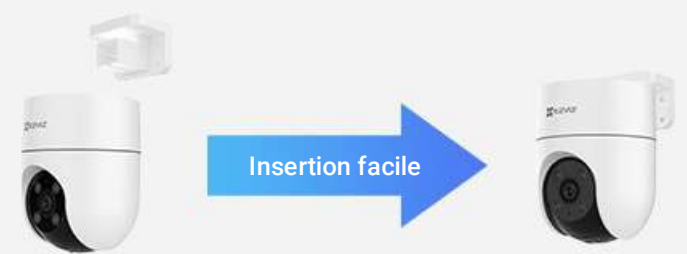

La plaque de montage détachable facilite l'installation

La H8c facilite le processus d'installation. Sa base de montage peut être détachée du corps de la caméra pour être installée en premier, ce qui évite d'avoir à maintenir toute la caméra en place pendant que vous cherchez le meilleur endroit pour l'installer.