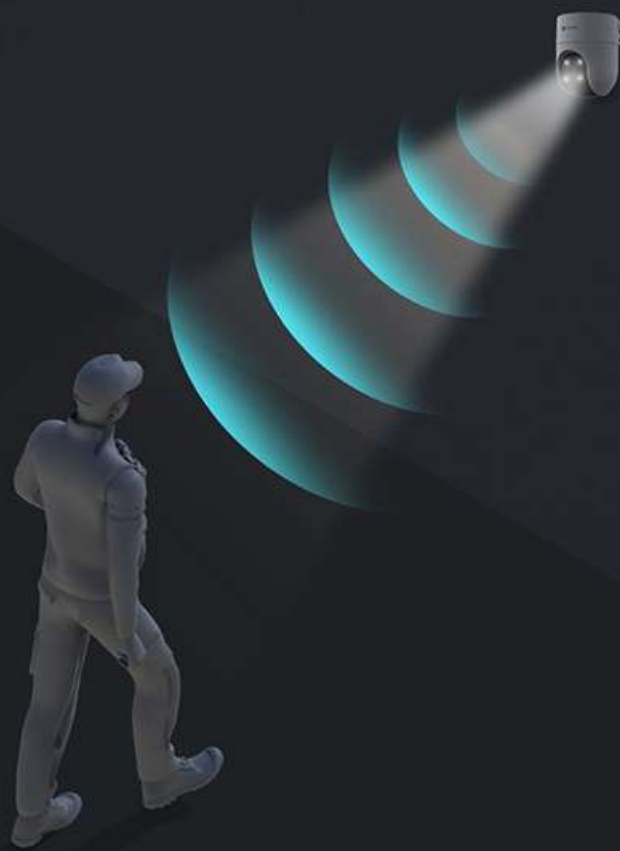

## Une vision nette à 360 degrés, sans zones d'ombre

L'angle de vision de votre caméra de sécurité actuelle n'est pas assez large ? Vous hésitez à investir dans un système de sécurité multi-caméras ? La H8c motorisée réduit les angles morts de la surveillance pour que vous puissiez voir dans chaque recoin. Elle restitue également des images nettes en résolution 1080p. Avec une seule caméra H8c abordable, vous restez informé à la fois de la situation générale et des petits détails.

## Détection et suivi des moments cruciaux

La H8c distingue les personnes des animaux domestiques ou des objets mobiles sans importance. Lorsqu'une activité humaine est détectée, la caméra se verrouille sur la cible et pivote automatiquement pour suivre le mouvement. Rien ne vous échappera.

Détection des formes humaines par IA

Suivi automatique du mouvement humain

FREE

Sans frais d'adhésion

EZVIZ now  
H8c Smart Detection Alarm  
(2022-03-19 09:40:25)

## Un agent de sécurité vigilant qui travaille jour et nuit

La caméra est dotée d'une fonction de défense active pour offrir une protection supplémentaire. Lorsqu'un intrus est détecté, la caméra déclenche une sirène puissante et fait clignoter deux projecteurs éblouissants<sup>3</sup> pour faire savoir aux visiteurs indésirables qu'ils ont été détectés.