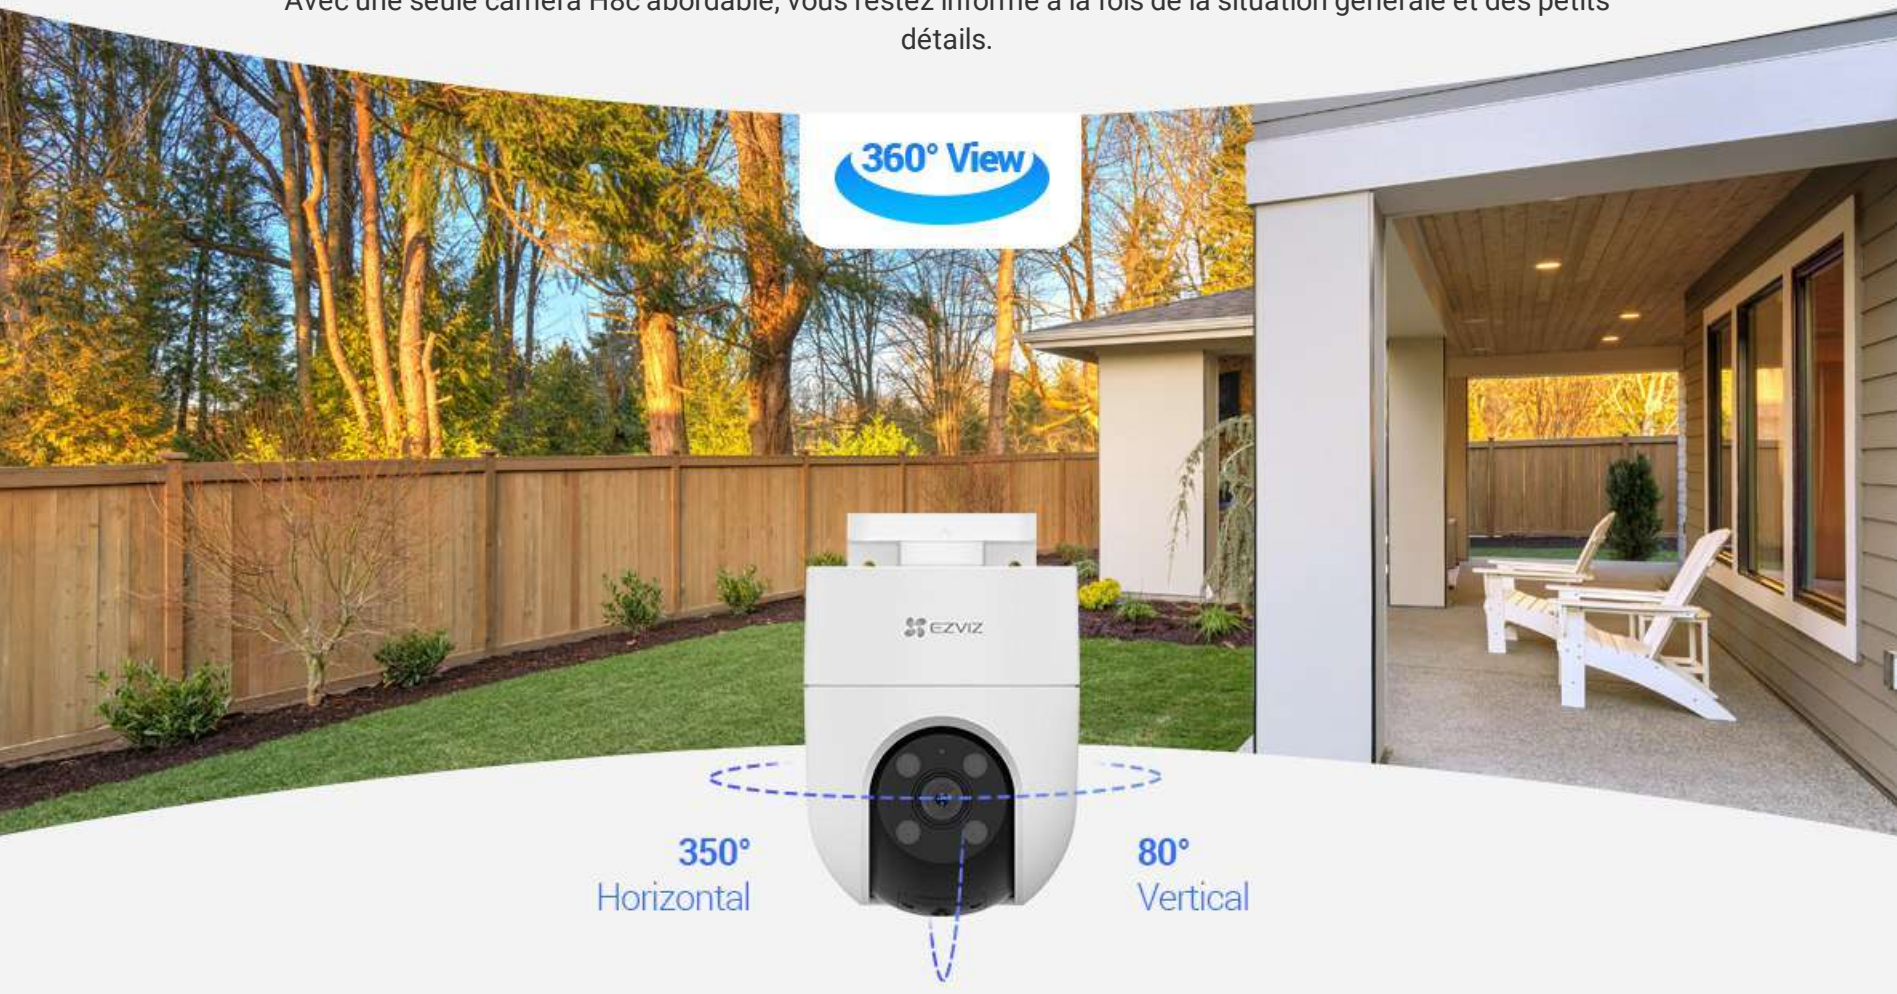

1080P

Résolution 1080p

Couverture panoramique à 360°

Vision nocturne en couleur

Détection des formes humaines par IA

Suivi automatique

Retour rapide aux directions prédéfinies

Conversation bidirectionnelle

Défense active avec sirène et projecteurs

Conception résistante aux intempéries

H.265

Technologie vidéo H.265

Intégration intelligente avec Google Assistant et Amazon Alexa<sup>1</sup>

Prise en charge de carte MicroSD (jusqu'à 512 Go) et stockage EZVIZ CloudPlay<sup>2</sup>

## Une vision nette à 360 degrés, sans zones d'ombre

L'angle de vision de votre caméra de sécurité actuelle n'est pas assez large ? Vous hésitez à investir dans un système de sécurité multi-caméras ? La H8c motorisée réduit les angles morts de la surveillance pour que vous puissiez voir dans chaque recoin. Elle restitue également des images nettes en résolution 1080p. Avec une seule caméra H8c abordable, vous restez informé à la fois de la situation générale et des petits détails.

## Détection et suivi des moments cruciaux

La H8c distingue les personnes des animaux domestiques ou des objets mobiles sans importance. Lorsqu'une activité humaine est détectée, la caméra se verrouille sur la cible et pivote automatiquement pour suivre le mouvement. Rien ne vous échappera.