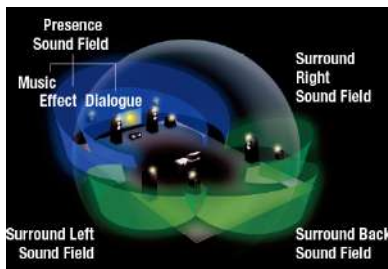

CINEMA DSP 3D pour le cinéma, la musique et les jeux

Cette technologie de création de champ sonore exclusive de Yamaha a été créée en combinant des données de champ sonore mesurées avec un traitement de signal numérique. En numérisant cette vaste mine d'informations et en l'incorporant dans Grâce à des appareils LSI dédiés, il reproduit efficacement les espaces des salles de concert et des clubs de musique dans votre maison. Plongez dans le réalisme époustoufflant de vos films et entrez dans un monde de sonorité théâtrale profonde.