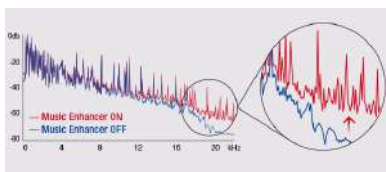

Amélioration de la musique compressée

Lorsque la musique est encodée dans un format compressé numériquement comme le MP3, la réponse en fréquence en souffre. Le Compressed Music Enhancer de Yamaha utilise un traitement de signal numérique sophistiqué utilisant des algorithmes exclusifs pour restaurer ce qui a été perdu, afin que la musique sonne toujours comme elle le devrait.