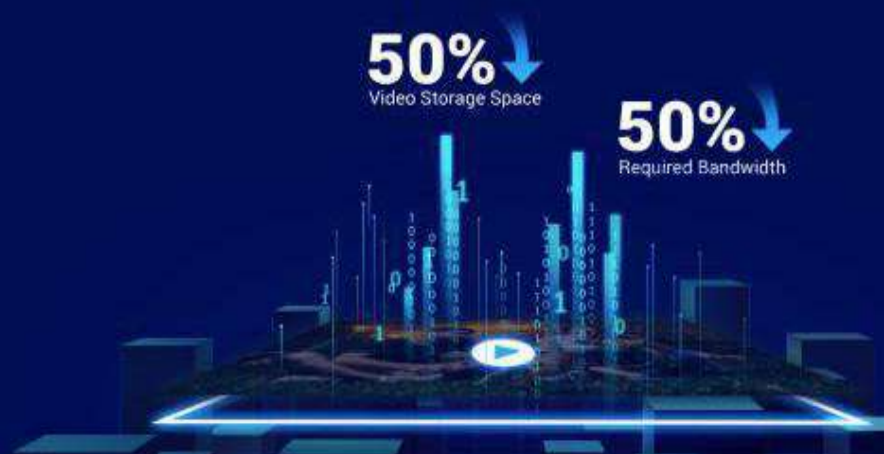

Une protection qui dure, même par mauvais temps

Grâce à son boîtier bien conçu, la caméra H3c 2K est certifiée IP67 pour résister aux conditions météo les plus difficiles, qu'il pleuve, qu'il vente ou qu'il neige.

Intégration intelligente, contrôle mains libres

Vous pouvez intégrer le H3c 2K à votre système de maison intelligente existant. Activez vocalement l'affichage en direct en prononçant « Hey Google » ou « Alexa » pour vérifier ce qu'il se passe sur un plus grand écran.

Des options de stockage sécurisées à très grande capacité auxquelles vous pouvez vous fier

Vous pouvez sécuriser vos vidéos enregistrées sur une carte microSD locale d'une capacité maximale de 512 Go, ou vous abonner à EZVIZ CloudPlay pour un stockage entièrement chiffré dans le cloud.

Prend en charge les cartes microSD¹

Prend en charge le stockage sur EZVIZ CloudPlay²

Un confort de visionnage accru grâce à des fichiers vidéo plus petits

Par rapport à la technologie de compression vidéo H.264 qui prévaut actuellement, la norme H.265 offre une expérience de visionnage plus fluide des séquences enregistrées. Parallèlement, n'ayez crainte que les fichiers vidéo occupent trop d'espace de stockage : la technologie H.265 réduit leur taille jusqu'à 50 %.