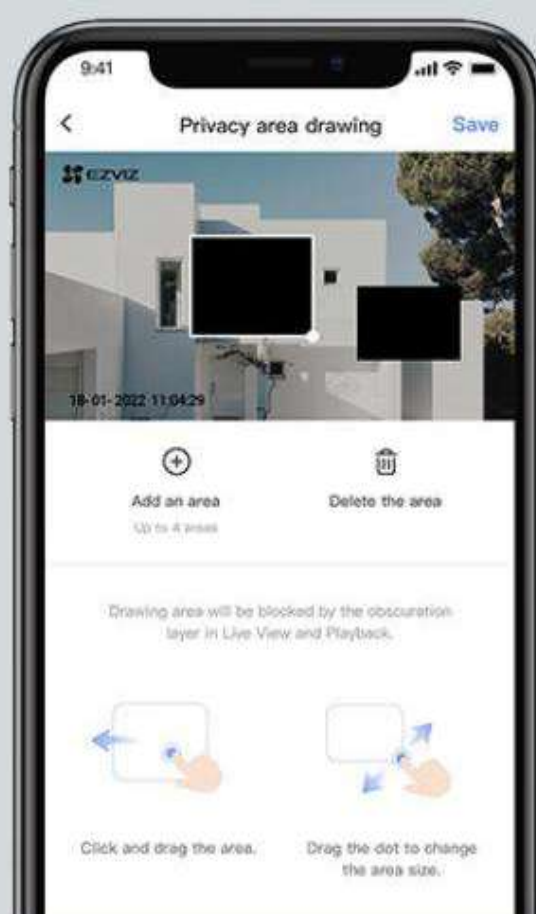

TLS
Data Transmission
Encryption

AES-128
Data Encryption

Une application pour tout et pour tous les jours

L'application EZVIZ vous connectera toujours à votre maison, même si vous êtes loin.

- Alertes instantanées
- Télécommande
- Vue en direct avec zoom x8
- Zone de détection
- Vidéo historique
- Maison connectée