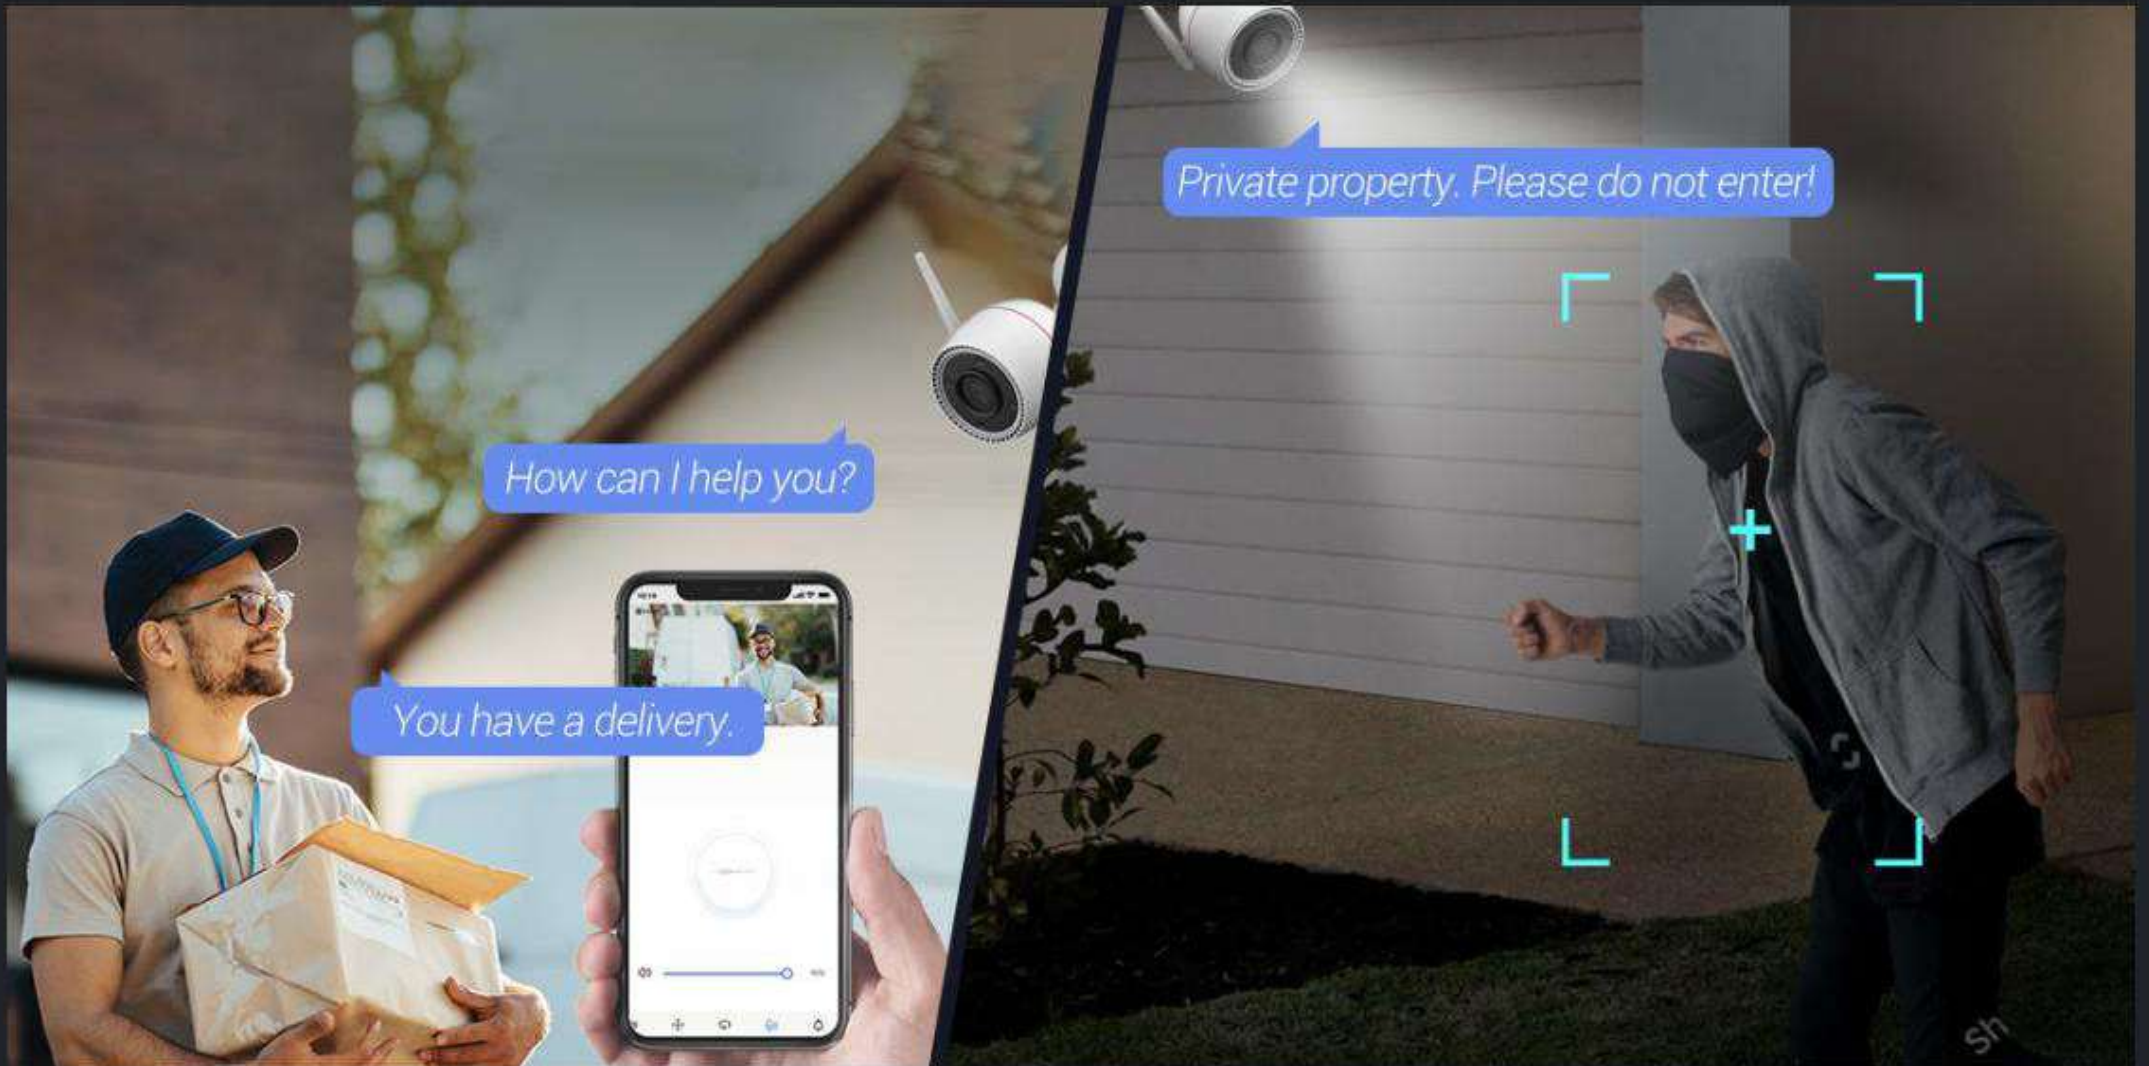

H3c 2K

Caméra Wi-Fi pour maison intelligente

Fiable et aux aguets à chaque instant crucial

La H3c 2K est une caméra à la fois performante et fonctionnelle, conçue pour assurer la protection de la maison 24 heures sur 24, 7 jours sur 7, de manière intelligente. Véritable sentinelle pour la plupart des habitations, la caméra assure un rendu vidéo 2K ultra net et une vision nocturne colorée. Elle est suffisamment intelligente pour repérer les activités humaines et assurer une défense active. De taille compacte et résistante aux intempéries, la H3c 2K sera votre caméra de sécurité idéale.

Crisp 2K

Voyez en couleur, même de nuit.

Les images en noir et blanc floues et surexposées pendant la nuit ne vous conviennent pas ? Le H3c 2K rend la protection nocturne plus efficace en restituant les couleurs et les détails. En plus d'une vision nocturne IR assez nette, la caméra peut éclairer l'environnement avec deux projecteurs intégrés pour restituer une vision nocturne en couleur.

2 projecteurs
Vision nocturne en couleur

2 lumières IR
Vision nocturne en noir et blanc.

La communication n'a jamais été aussi simple

Profitez d'une communication audio bidirectionnelle en utilisant simplement votre smartphone. Ou encore, préenregistrez un message vocal de 10 secondes qui sera diffusé automatiquement en cas de détection de mouvement humain.

Conversation bidirectionnelle

Alertes vocales personnalisables

Algorithme d'IA pour les alertes qui comptent.

L'algorithme d'IA embarqué de la caméra permet en particulier de distinguer et de détecter les personnes en mouvement afin de réduire les alertes insignifiantes provoquées par des feuilles qui tombent ou des insectes qui volent. Vous recevez des notifications plus intelligentes qui auront de l'importance pour vous.