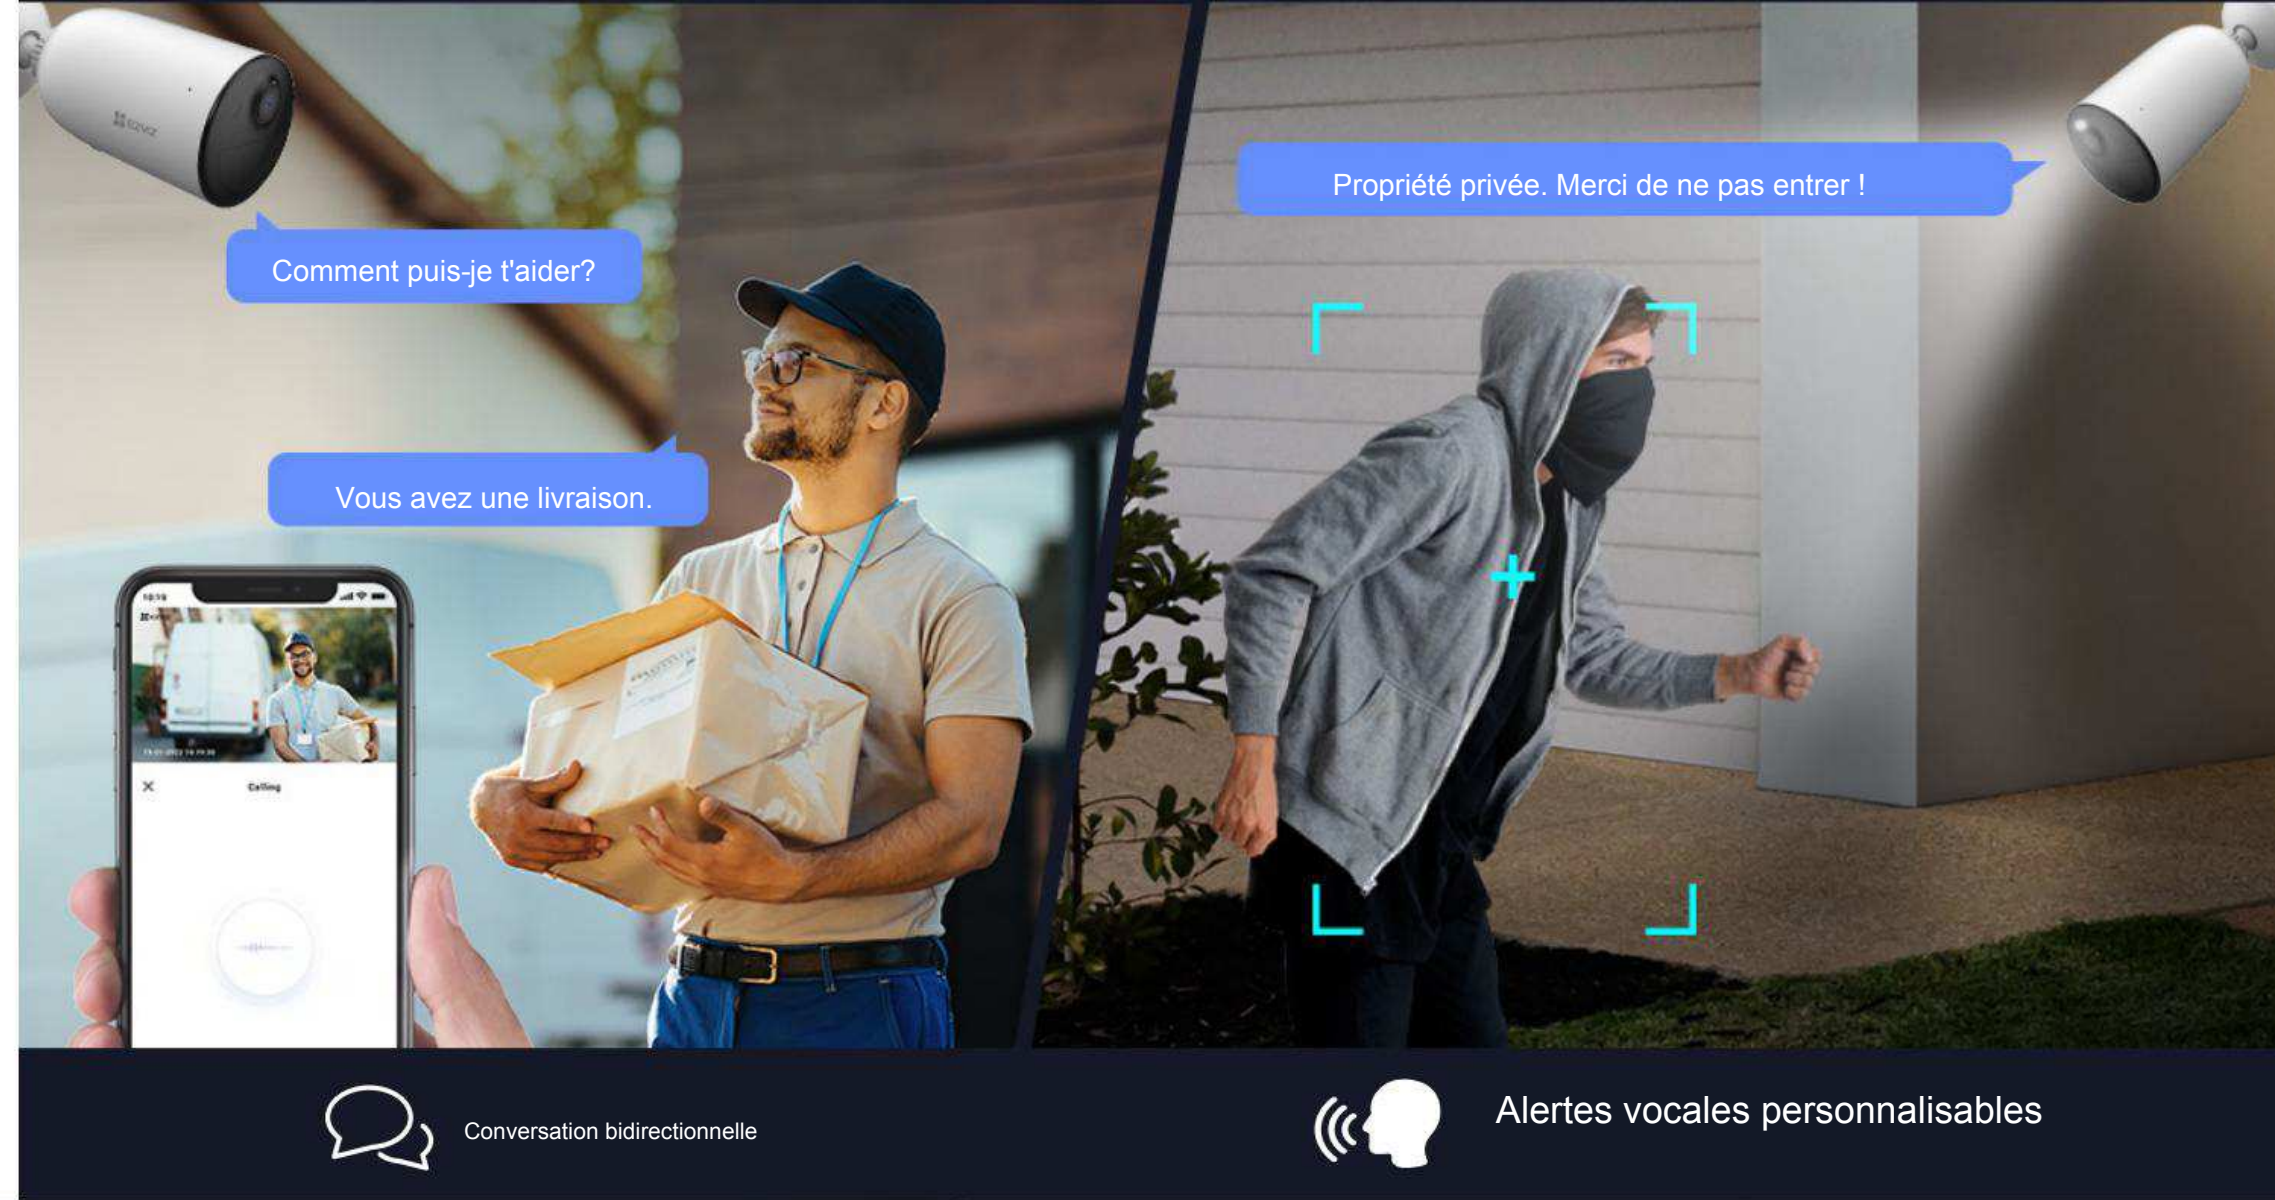

## Des alertes plus intelligentes qui comptent vraiment

---

En intégrant un capteur PIR et un algorithme de détection de forme de personne, le CB3 peut distinguer les personnes de vos animaux de compagnie qui courent ou d'autres objets en mouvement. Vous recevrez des notifications plus intelligentes sur les activités importantes.

## Un gardien vigilant qui travaille 24h/24 et 7j/7

---

La caméra est dotée d'une fonction de défense active pour fournir une couche de protection supplémentaire. En cas de détection d'intrus, la caméra déclenche une sirène puissante et fait clignoter deux projecteurs éblouissants<sup>4</sup> pour signaler aux visiteurs indésirables qu'ils ont été détectés.

## Les communications peuvent être aussi simples

Bénéficiez d'un son bidirectionnel en utilisant simplement votre smartphone. Vous pouvez également préenregistrer un message vocal de 10 secondes qui sera diffusé automatiquement en cas de détection de mouvement humain.

## Intégration intelligente, contrôle mains libres

Gérez facilement votre CB3 via l'application EZVIZ. Mieux encore, vous pouvez activer vocalement la visualisation en direct avec « Hey Google » ou « Alexa » pour vérifier ce qui se passe sur un écran plus grand.