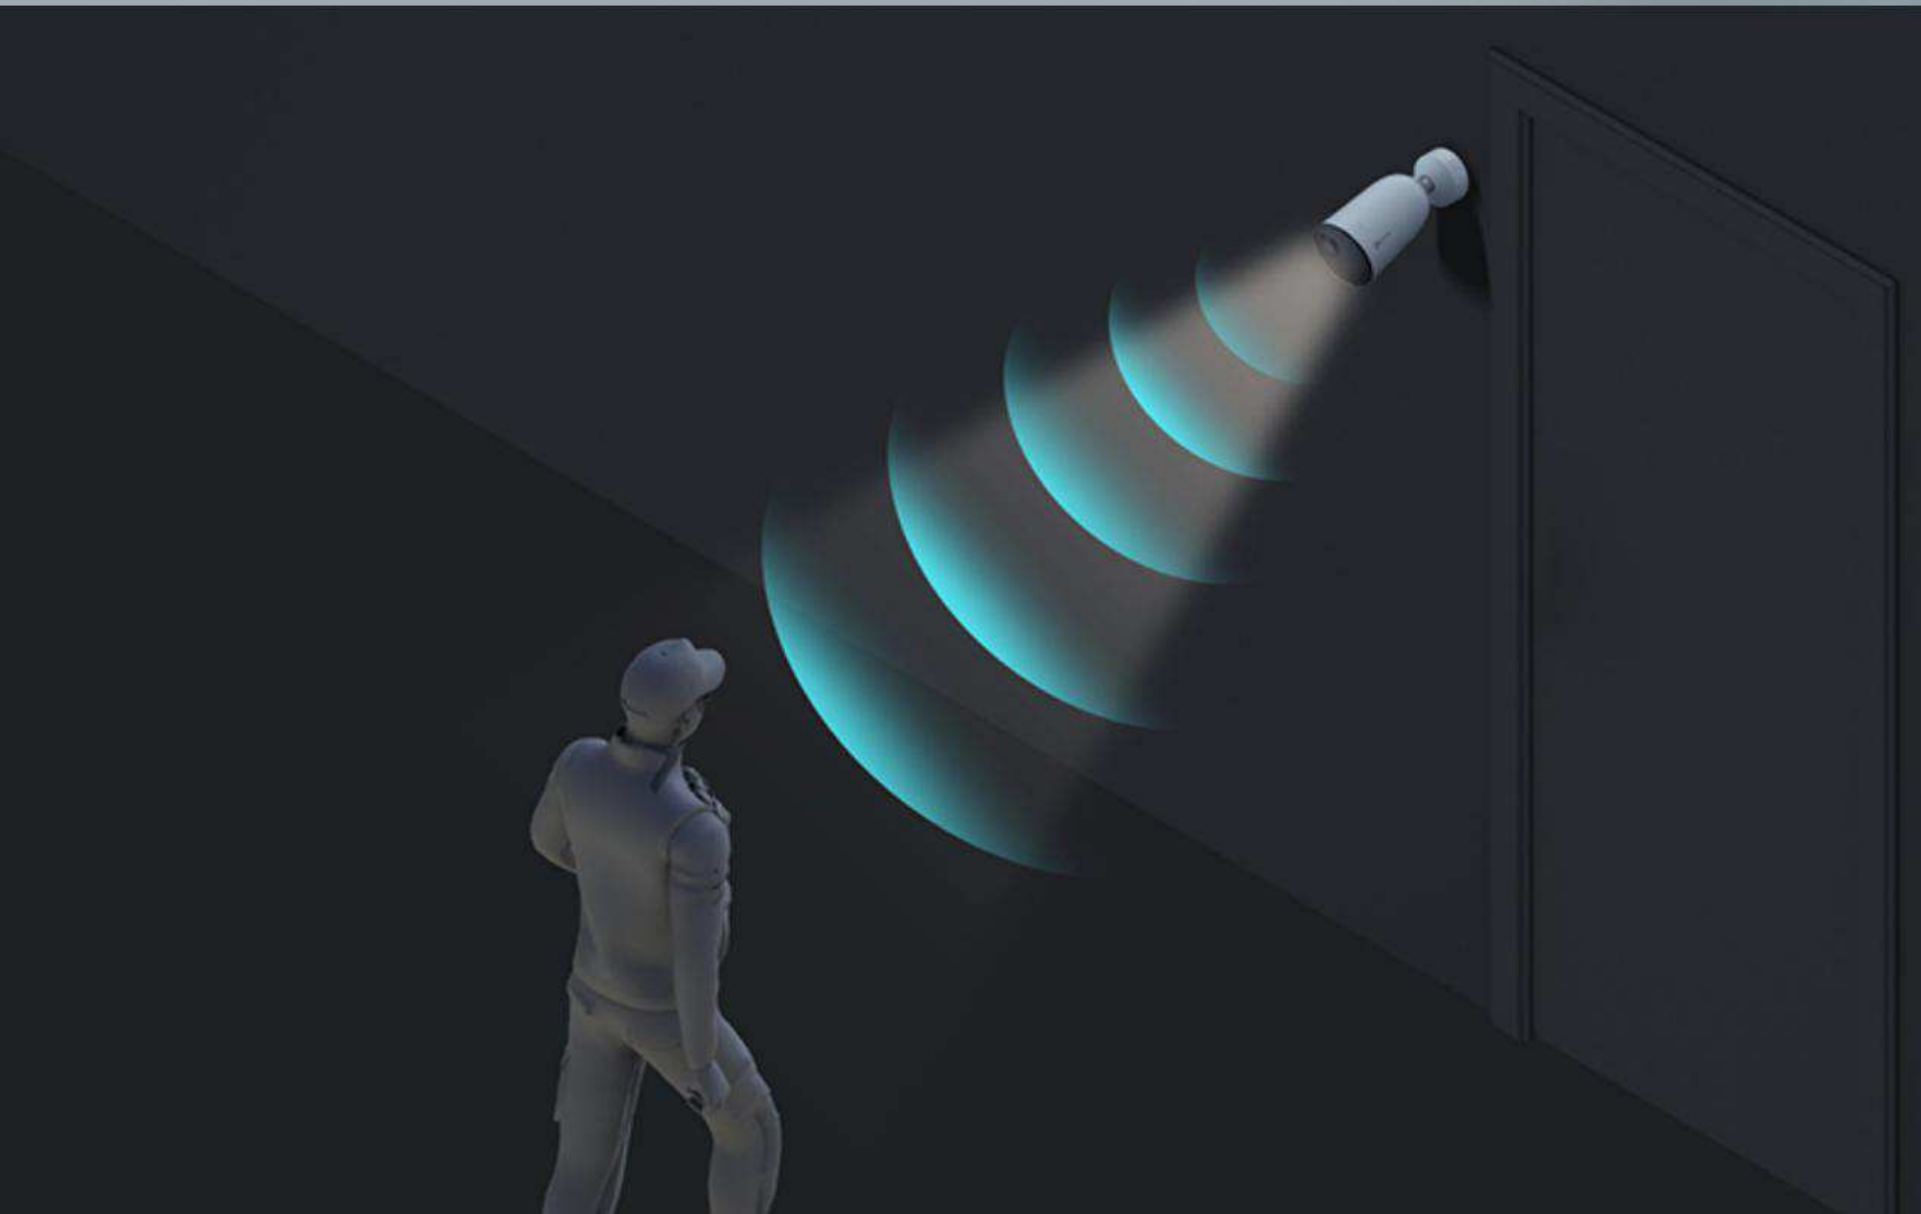

# CB3

Maison intelligente autonome

Appareil photo à batterie

Une protection fiable d'une manière plus simple et plus facile

La caméra EZVIZ CB3 est extrêmement facile à utiliser et offre des performances exceptionnelles pour la sécurité extérieure. Elle fonctionne en continu jusqu'à 120 jours avec une charge de batterie complète et peut être installée n'importe où près de votre domicile sans câblage complexe ni frais d'installation coûteux. C'est une option incontournable et accessible pour toute famille qui a besoin d'une couche de protection supplémentaire.

## La nuit est maintenant lumineuse et colorée

La vision nocturne floue et pixelisée appartient désormais au passé. Le CB3 offre une vision nocturne couleur de grande portée jusqu'à 15 mètres. Réglez la caméra sur le mode « vision nocturne intelligente » et elle peut passer automatiquement de l'imagerie noir et blanc à l'imagerie couleur lors de la détection d'objets en mouvement.

## Des alertes plus intelligentes qui comptent vraiment

---

En intégrant un capteur PIR et un algorithme de détection de forme de personne, le CB3 peut distinguer les personnes de vos animaux de compagnie qui courent ou d'autres objets en mouvement. Vous recevrez des notifications plus intelligentes sur les activités importantes.

## Un gardien vigilant qui travaille 24h/24 et 7j/7

---

La caméra est dotée d'une fonction de défense active pour fournir une couche de protection supplémentaire. En cas de détection d'intrus, la caméra déclenche une sirène puissante et fait clignoter deux projecteurs éblouissants<sup>4</sup> pour signaler aux visiteurs indésirables qu'ils ont été détectés.