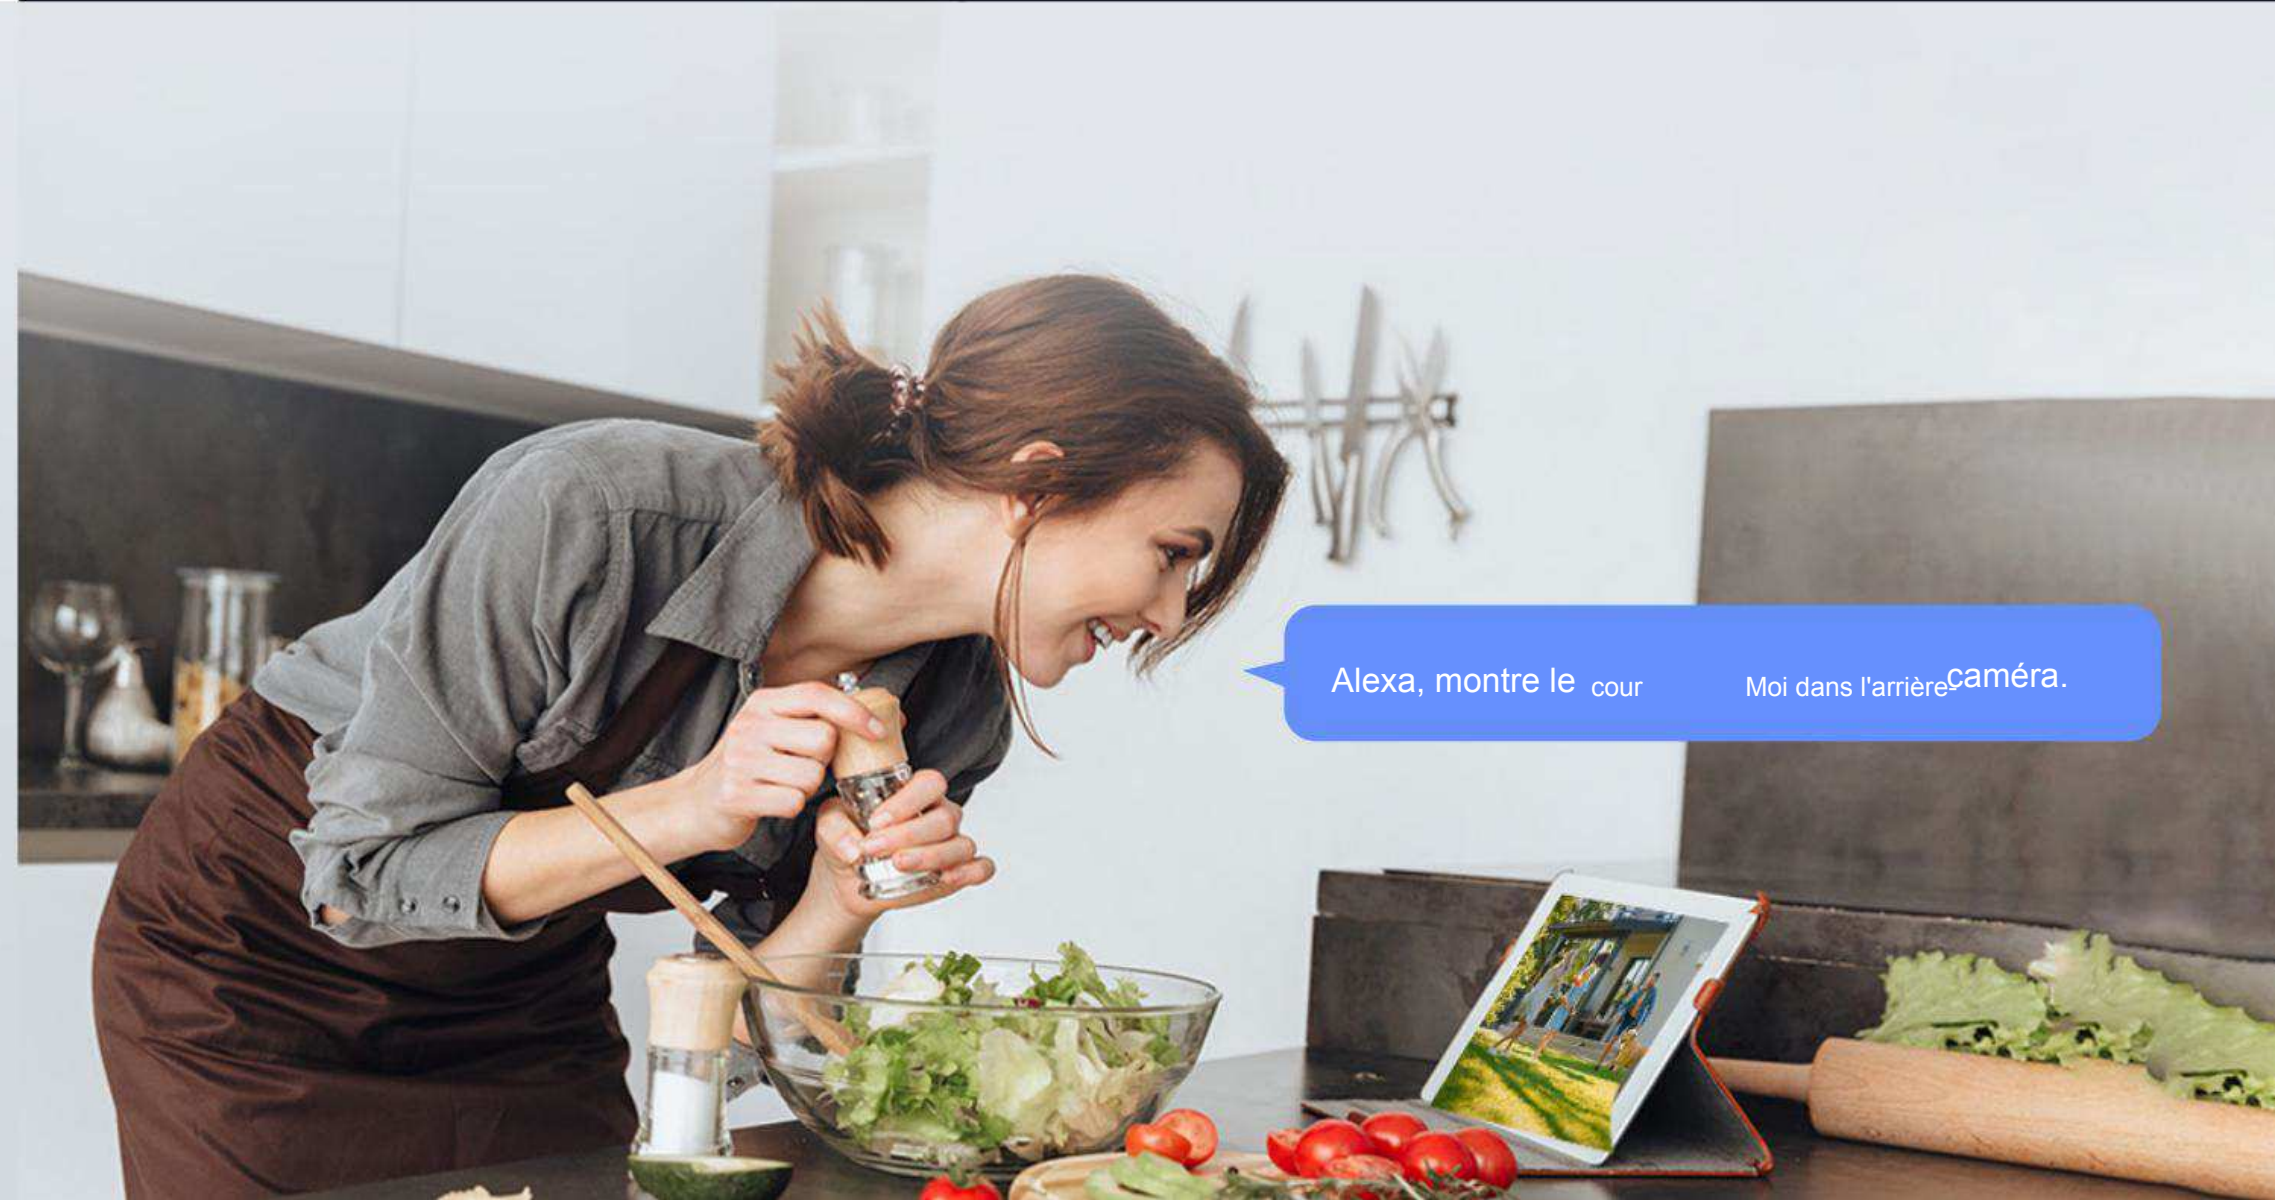

## Les communications peuvent être aussi simples

Bénéficiez d'un son bidirectionnel en utilisant simplement votre smartphone. Vous pouvez également préenregistrer un message vocal de 10 secondes qui sera diffusé automatiquement en cas de détection de mouvement humain.

## Intégration intelligente, contrôle mains libres

Gérez facilement votre CB3 via l'application EZVIZ. Mieux encore, vous pouvez activer vocalement la visualisation en direct avec « Hey Google » ou « Alexa » pour vérifier ce qui se passe sur un écran plus grand.