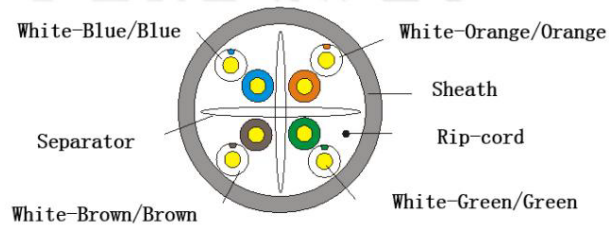

### Fonctionnalité clé

- Performances électriques stables, conformes à la norme ANSI/TIA-568.2-D.
- Conforme à la norme RoHS 2.0.
- Gaine aux fortes propriétés mécaniques, et à haute résistance à la traction et à la compression, réduisant les dommages lors de la projet.
- Excellentes performances lors du test de canal Fluke de 90 mètres.
- conforme à la classe ignifugée certifiée CE CPR Eca.

## Spécification

Modèle	DS-1LN6UU/CCA	
Catégorie	Catégorie 6	
Norme de référence	ANSI/TIA-568.2-D, RoHS 2.0	
Résistance au feu CPR Eca		
Conducteur	Matériel	CCA (teneur en cuivre $\geq 22\%$ )
	Diamètre	$0,57 \pm 0,01$ mm 23AWG
Isolation	Matériel	PEHD
	Diamètre	$1,02 \pm 0,05$ mm
Gaine	Épaisseur	$0,55 \pm 0,05$ mm
	Diamètre	$6,4 \pm 0,50$ mm
	Matériel	PVC
	Couleur	Gris
Cordon de déchirure	Oui	
Séparateur	Oui	
Propriétés physiques de la gaine	Avant le vieillissement	Résistance à la traction $\geq 13,5$ Mpa Allongement $\geq 150\%$
	Période de vieillissement	$100^{\circ}\text{C} \times 24\text{h} \times 10\text{j}$
	Après le vieillissement	Résistance à la traction $\geq 12,5$ Mpa Allongement $\geq 125\%$
	Pliage à froid	$-20 \pm 2^{\circ}\text{C} \times 4\text{h}$ , $8 \times$ diamètre extérieur du câble, aucune fissure visible
Électrique Caractéristiques ( $20^{\circ}\text{C}$ )	Impédance de 1,0 à 250,0 MHz	$100 \pm 15 \Omega$
	Décalage du délai de 1,0 à 250,0 MHz	$\leq 45$ ns/100 m
	Résistance CC	$\leq 12 \Omega/100$ m
	Déséquilibre de résistance du conducteur CC	$\leq 4,0 \%$
	Dimensions du colis	410 mm x 410 mm x 240 mm
	Poids	$10,5 \pm 0,5$ kg
	Longueur du câble	$(305 \pm 1,5)$ m
	Température ambiante	$-10^{\circ}\text{C}$ à $60^{\circ}\text{C}$
Tension de fonctionnement	57 V	