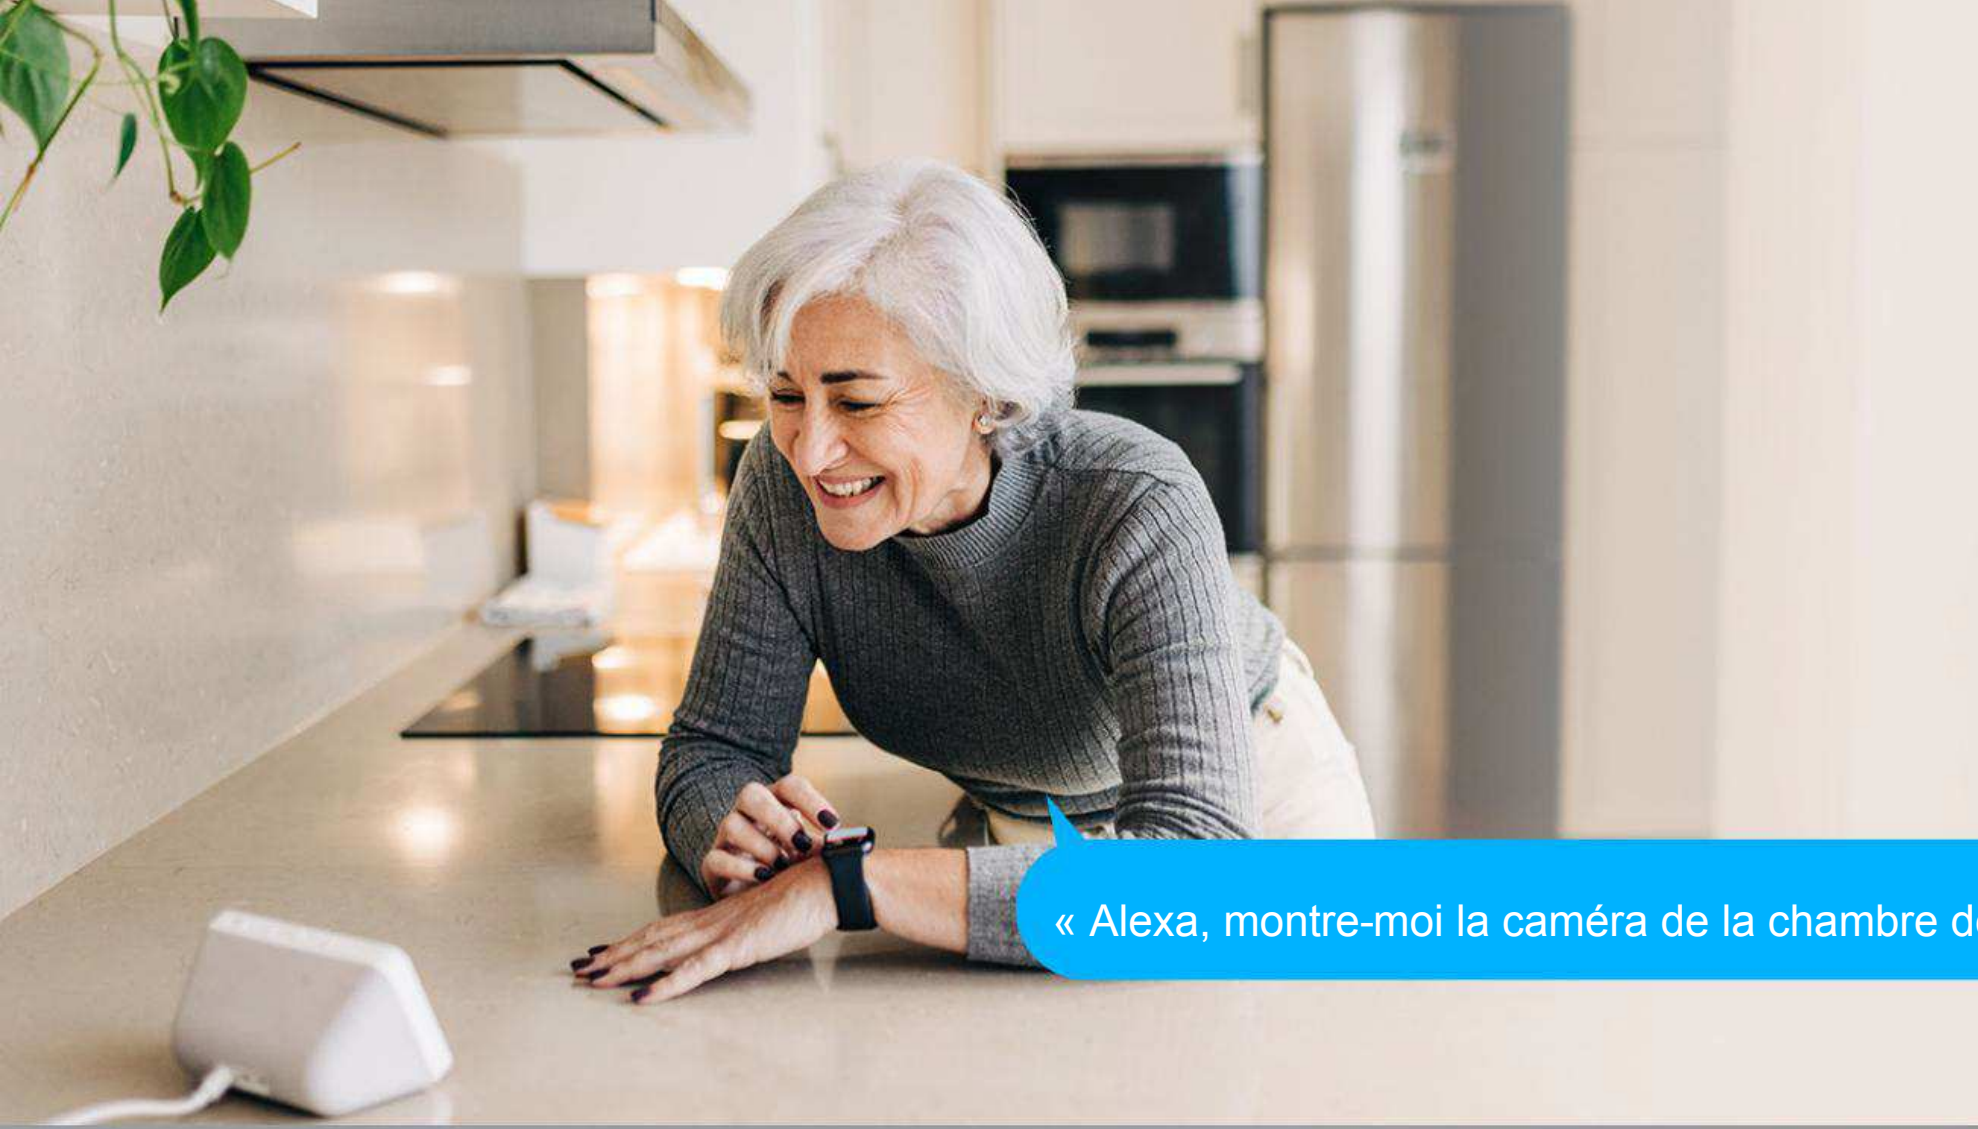

activement votre maison.

est dotée de la fonction de défense active pour fournir une couche de protection
ire. En cas de détection d'intrus, la caméra déclenche une sirène puissante et fait
x projecteurs* pour dissuader les intrus sur place.

Un journal visuel fait de moments précieux

Le H6 vous permet de capturer des moments inoubliables et de stocker vos souvenirs en toute sécurité.³

Soutient
Carte MicroSD

Soutient
Stockage CloudPlay EZVIZ

Intégration intelligente, contrôle mains libres

Gérez facilement votre H6 via l'application EZVIZ. De plus, en travaillant de manière transparente avec les assistants vocaux, vous pouvez activer vocalement la vue en direct pour vérifier ce qui se passe sur un écran plus grand.⁴