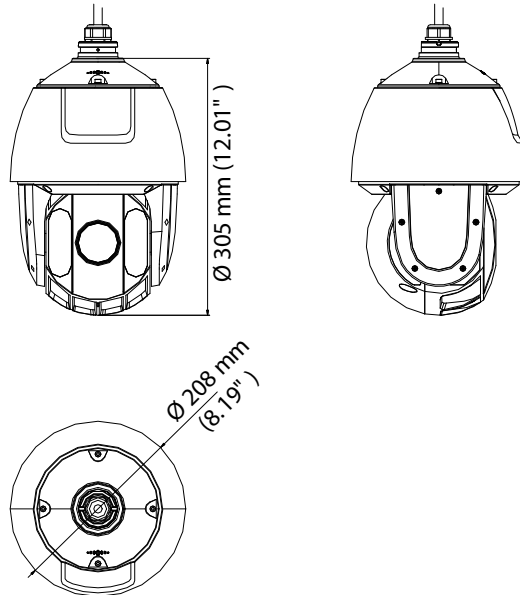

Modèles disponibles

DS-2AE5232TI-A(C)

Dimensions

Accessoires

DS-1602ZJ
Installation murale

DS-1602ZJ-Angle
Installation dans un angle

DS-1602ZJ-Poteau
Installation sur poteau

DS-1602ZJ-Boitier
Installation dans un boîtier