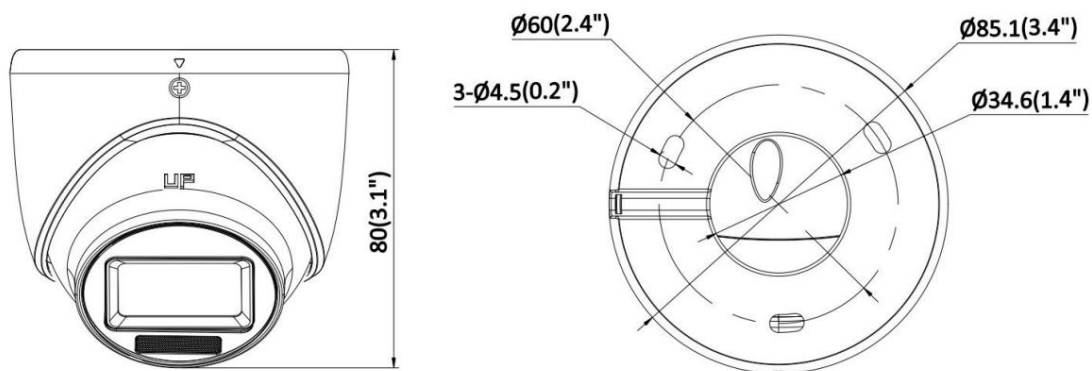

DS-2CE76K0T-EXLMF (3,6 mm)

Dimension

Unit: mm (inch)

Accessoire

Optionnel

DS-1272ZJ-110-TRS Support mural	DS-1275ZJ-SUS Montage sur poteau vertical	DS-1276ZJ-SUS Montage en angle	DS-1280ZJ-XS Boîte de jonction	DS-2280ZJ Support mural