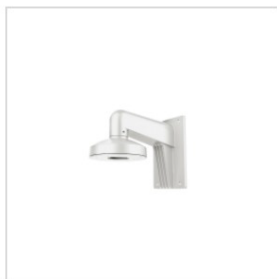

Modèle disponible  
DS-2CE79U1T-IT3ZF (2,7-13,5 mm)

Dimension

Accessoire

Optionnel

DS-1275ZJ-SUS (Gris) <small>y#Royaume-Uni</small>	DS-1280ZJ-M Boîte de jonction	DS-1281ZJ-M Plafond incliné Monter	DS-1276ZJ-SUS Montage en coin	DS-1275ZJ-SUS Montage sur poteau vertical
DS-1273ZJ-130-TRL Support mural				