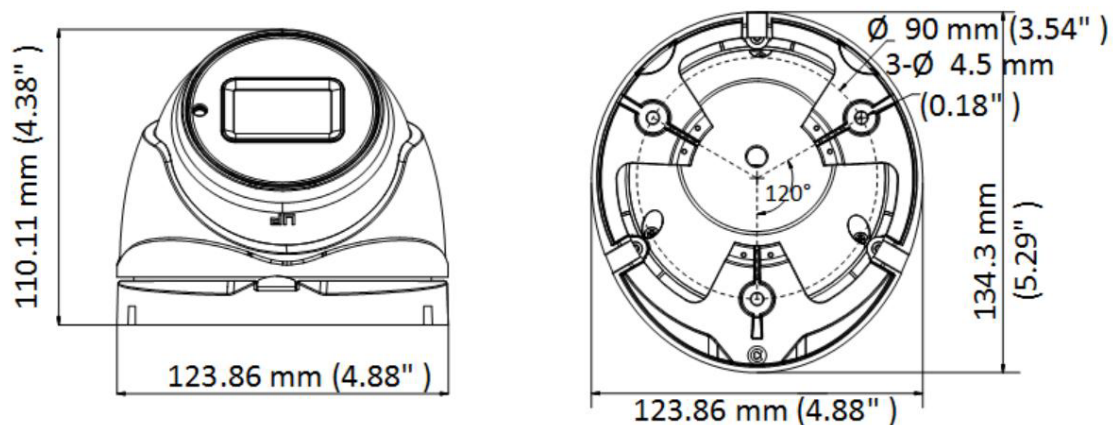

Modèle disponible
DS-2CE79U1T-IT3ZF (2,7-13,5 mm)

Dimension

Accessoire

Optionnel

DS-1275ZJ-SUS (Gris) y#Royaume-Uni	DS-1280ZJ-M Boîte de jonction	DS-1281ZJ-M Plafond incliné Monter	DS-1276ZJ-SUS Montage en coin	DS-1275ZJ-SUS Montage sur poteau vertical
DS-1273ZJ-130-TRL Support mural