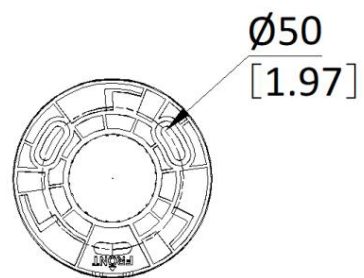

## Modèle disponible

DS-2CV1F43G2-LIDWF (2,8 mm) (B)

DS-2CV1F43G2-LIDWF(4mm)(B)

Dimension

Unit: mm [inch]

SCALE	1:1
-------	-----

**Headquarters**

No.555 Qianmo Road, Binjiang District,  
Hangzhou 310051, China  
T +86-571-8807-5998  
www.hikvision.com