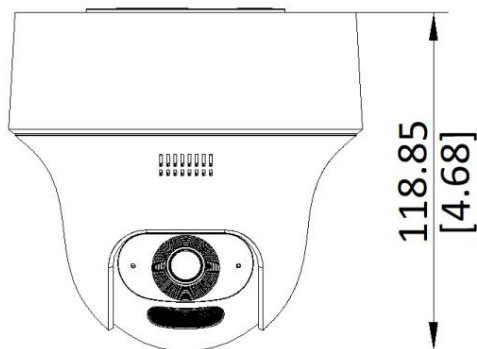

## Modèle disponible

DS-2CV1F43G2-LIDWF (2,8 mm) (B)

DS-2CV1F43G2-LIDWF(4mm)(B)

Dimension

Unit: mm [inch]

SCALE	1:1
-------	-----

**Headquarters**

No.555 Qianmo Road, Binjiang District,  
Hangzhou 310051, China  
T +86-571-8807-5998  
www.hikvision.com