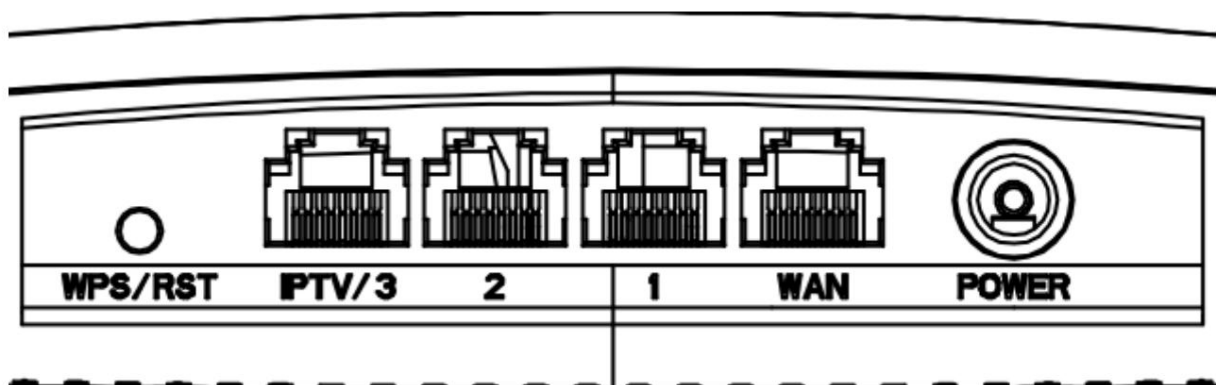

Poids net	0,222 kg (0,489 lb)
Liste de colisage	Routeur sans fil x 1, câble Ethernet x 1, guide d'installation rapide x 1
Méthode d'emballage	Paquet individuel
Température de fonctionnement	0 à 40 (32 à 104)
Humidité de travail	10% à 90% HR sans condensation
Température de stockage	-40 à 70 (-40 à 158)
Humidité de stockage	5% à 90% HR sans condensation
Mode d'installation	Installation sur le bureau
Consommation électrique max.	≤ 9 W

Modèle disponible

DS-3WR12C

Interface physique