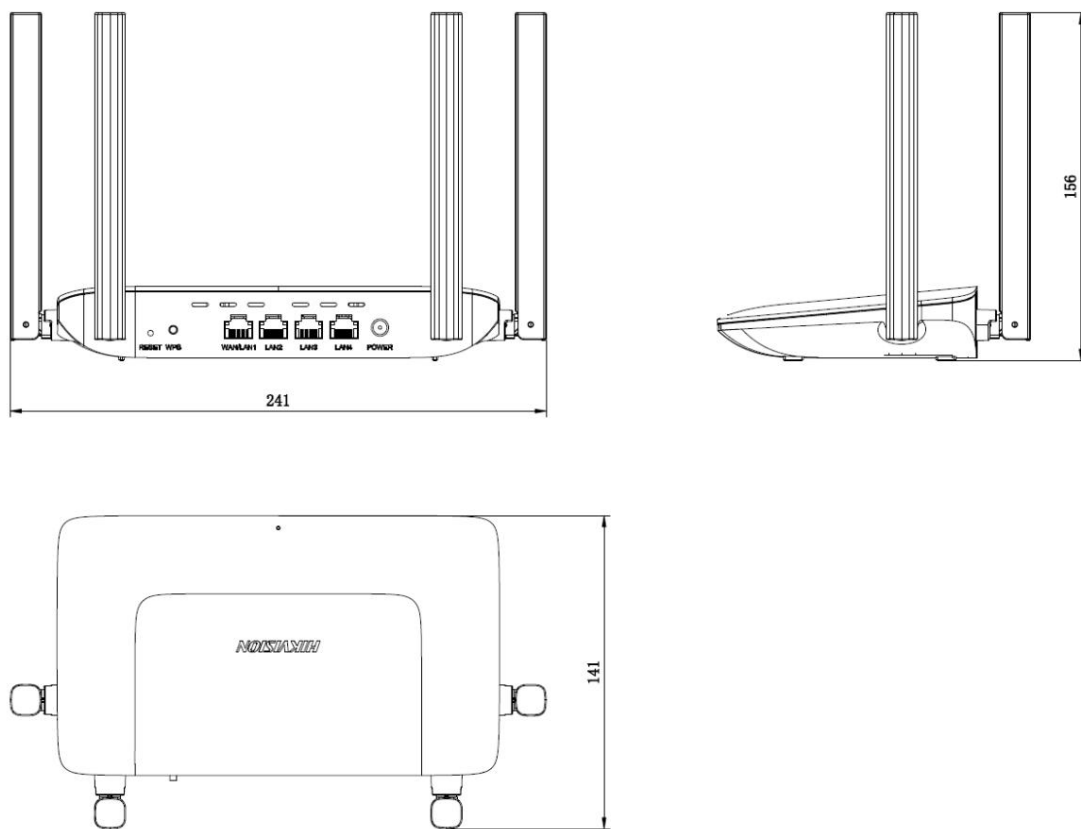

Modèle disponible

DS-3WR15X

Dimension

Headquarters

No.555 Qianmo Road, Binjiang District,
Hangzhou 310051, China
T +86-571-8807-5998
www.hikvision.com

Follow us on social media to get the latest product and solution information.