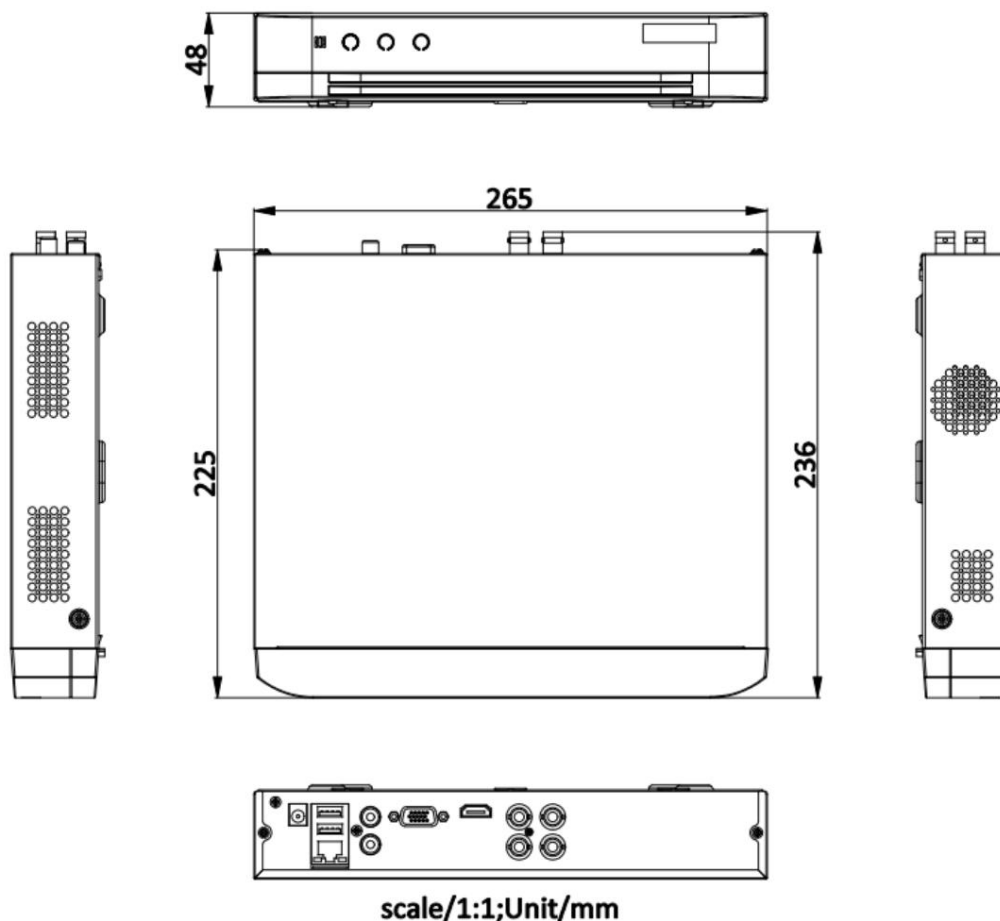

Interface auxiliaire	
SATA	1 interface SATA
Capacité	Jusqu'à 4 To de capacité pour chaque disque
Interface USB	Panneau arrière : 2 × USB 2.0
Entrée/Sortie d'alarme	N / A
Général	
Alimentation électrique	12 VCC, 1,5 A
Consommation	≤ 16 W (sans disque dur)
Température de fonctionnement	-10 °C à 55 °C (14 °F à +31 °F)
Humidité de travail	10% à 90%
Dimensions (L × P × H)	260 × 222 × 45 mm (10,2 × 8,7 × 1,8 pouces)
Poids	≤ 0,8 kg (sans disque dur, 1,8 lb)

Interface physique

Non.	Description	Non.	Description
1	Entrée vidéo et audio coaxiale	5	Entrée audio, connecteur RCA
2	Interface HDMI	6	Interface réseau LAN et Interface USB
3	Interface VGA	7	Entrée d'alimentation 12 VDC
4	SORTIE AUDIO, connecteur RCA	8	Terre

Modèle disponible

DS-7204HGHI-M1(C)

Dimension

Headquarters

No.555 Qianmo Road, Binjiang District,
Hangzhou 310051, China
T +86-571-8807-5998
www.hikvision.com

Follow us on social media to get the latest product and solution information.