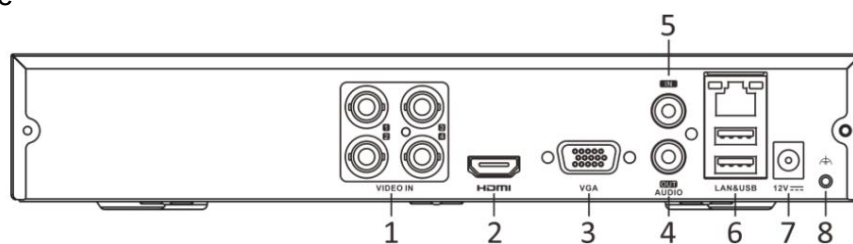

Interface auxiliaire	
SATA	1 interface SATA
Capacité	Jusqu'à 4 To de capacité pour chaque disque
Interface USB	Panneau arrière : 2 × USB 2.0
Entrée/Sortie d'alarme	N / A
Général	
Alimentation électrique	12 VCC, 1,5 A
Consommation	≤ 16 W (sans disque dur)
Température de fonctionnement	-10 °C à 55 °C (14 °F à +31 °F)
Humidité de travail	10% à 90%
Dimensions (L × P × H)	260 × 222 × 45 mm (10,2 × 8,7 × 1,8 pouces)
Poids	≤ 0,8 kg (sans disque dur, 1,8 lb)

Interface physique

Non.	Description	Non.	Description
1	Entrée vidéo et audio coaxiale	5	Entrée audio, connecteur RCA
2	Interface HDMI	6	Interface réseau LAN et Interface USB
3	Interface VGA	7	Entrée d'alimentation 12 VDC
4	SORTIE AUDIO, connecteur RCA	8	Terre