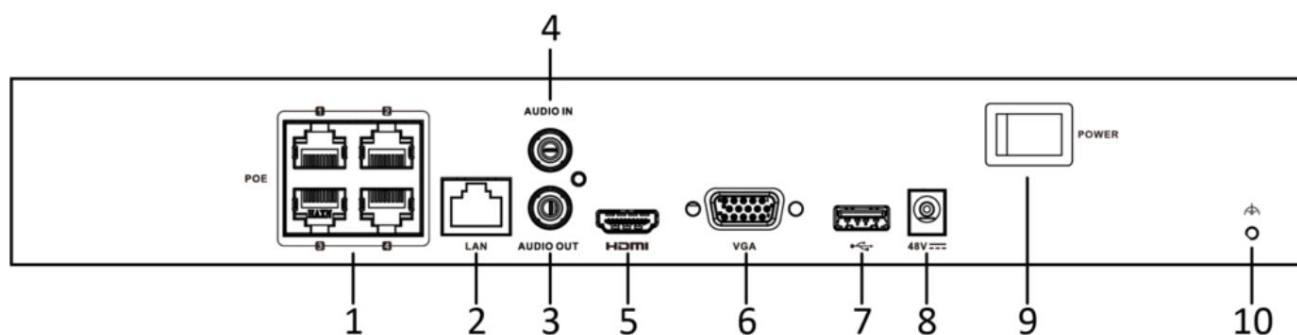

Note:

L'entrée/sortie d'alarme peut être facultative pour certains modèles. Si vous sélectionnez un modèle d'appareil avec « /ALARM », l'appareil aura 4 entrées d'alarme et 1 sortie d'alarme.

Dimension

scale/1:1;Unit/mm

Interface physique

Non.	Description	Non.	Description
1	Interfaces réseau avec fonction PoE	6	Sortie VGA (connecteur DB9)
2	Interface LAN	7	Interface USB
3	SORTIE AUDIO	8	Alimentation électrique
4	ENTRÉE AUDIO	9	Interrupteur d'alimentation
5	Interface HDMI	10	Terre