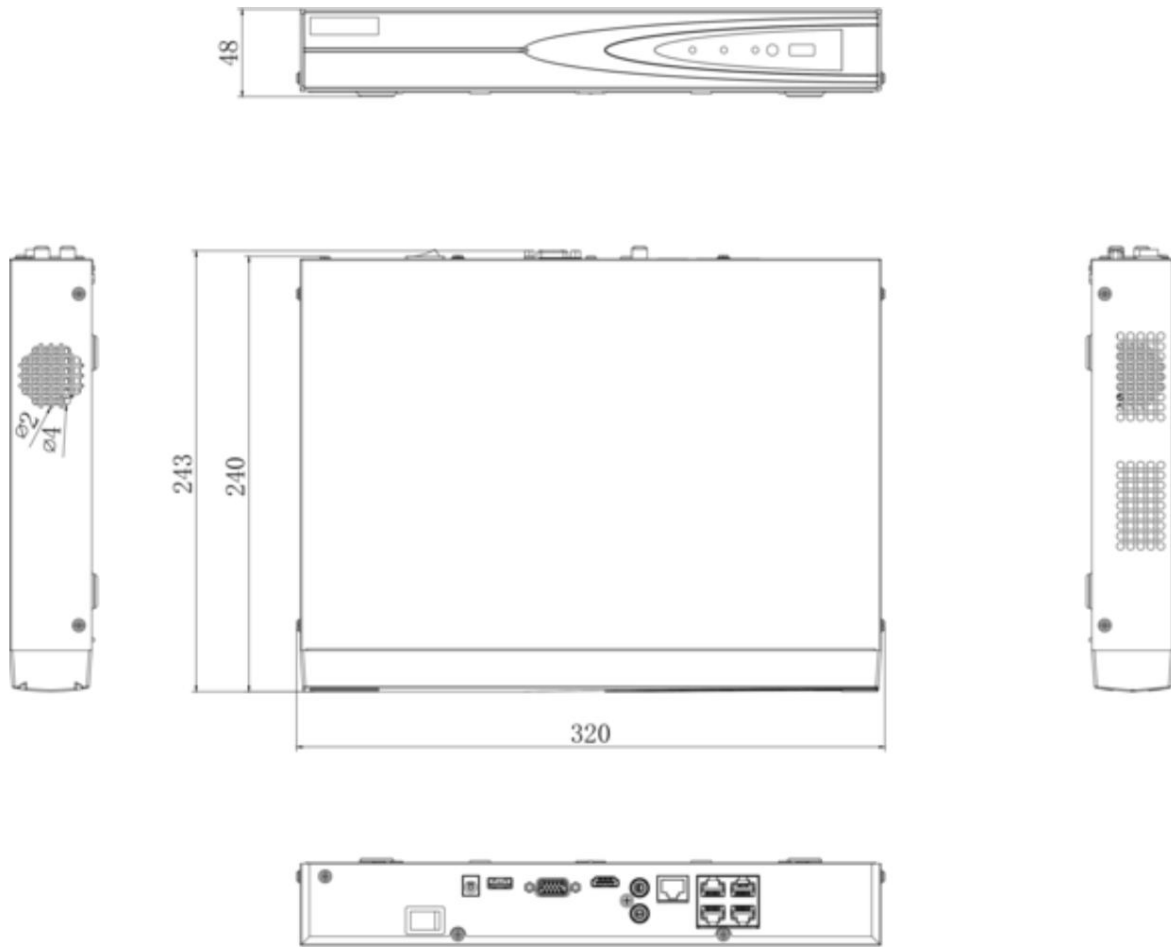

Dimension

scale/1:1;Unit/mm