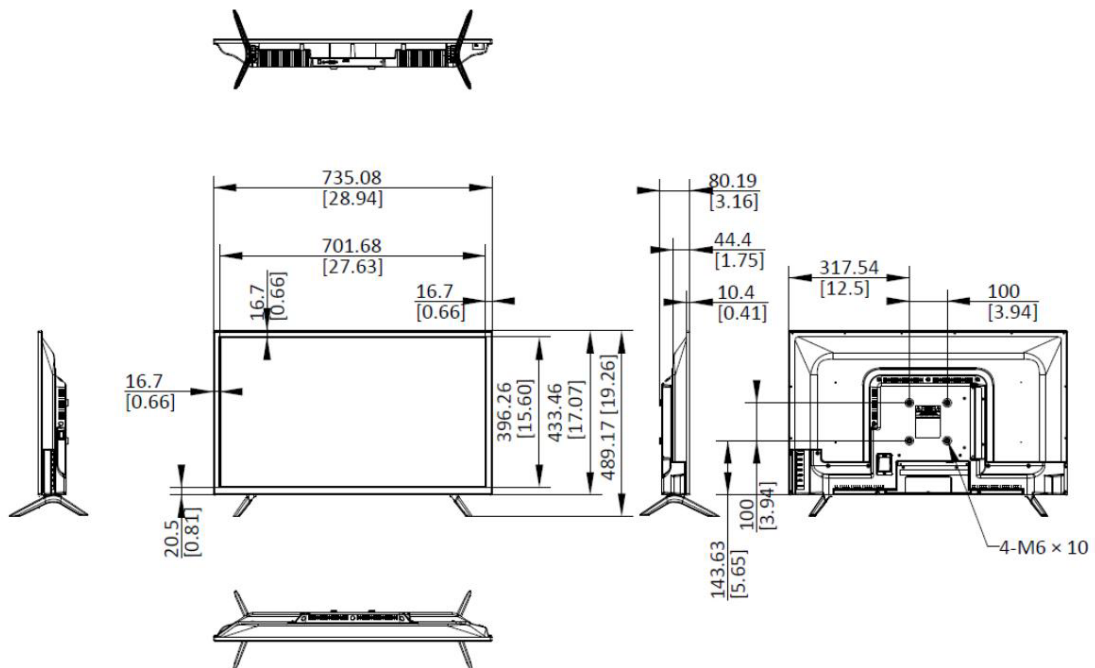

Interface physique

Interface	Description	Interface	Description
POUVOIR	Interface d'entrée d'alimentation CA	HDMI	Entrée de signal numérique HDMI 1.4 interface
VGA	Entrée de signal analogique VGA	SORTIE AUDIO	Sortie audio 3,5 mm interface

Modèle disponible

DS-D5032F3-1V0S (en anglais)

Dimension

Unit: mm [inch]

See Far, Go Further

www.hikvision.com
support@hikvision.com