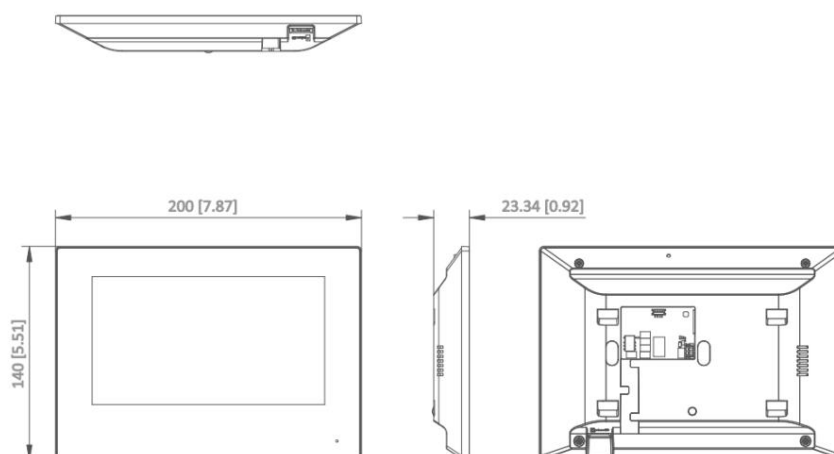

RS-485	1 RS-485 (semi-duplex)
USB	/
Carte TF	Prise en charge de la carte TF, jusqu'à 128 G
Sortie d'alarme	2
Contrôle de verrouillage	2 relais, max. 30 VDC 0,3 A
Général	
Bouton	/
Installation	Montage en surface
Indicateur	/
Poids	Poids net : 355 g (0,8 lb) Poids brut : 683 g (1,5 lb)
Niveau de protection	/
Température de fonctionnement	-10 °C à 55 °C (14 °F à 131 °F)
Humidité de travail	10% à 90% (sans condensation)
Dimensions (L × H × P)	200 mm × 140 mm × 15,1 mm (7,9" × 5,5" × 0,6")
Batterie	/
Environnement d'application	Intérieur
Consommation d'énergie	≤ 5 W
Langue	Anglais, russe, bulgare, hongrois, grec, allemand, italien, tchèque, slovaque, français, Polonais, Néerlandais, Portugais (Brésil), Espagnol, Hébreu, Roumain, Turc, Estonien, Danois, suédois, norvégien, finnois, vietnamien, croate, slovène, serbe, arabe, Portugais (Portugal), Lituanien, Ouzbek, Kazakh, Mongol, Ukrainien

Modèle disponible

DS-KH6320-WTE1

Dimension

Unit:mm [inch]

SCALE 1:1