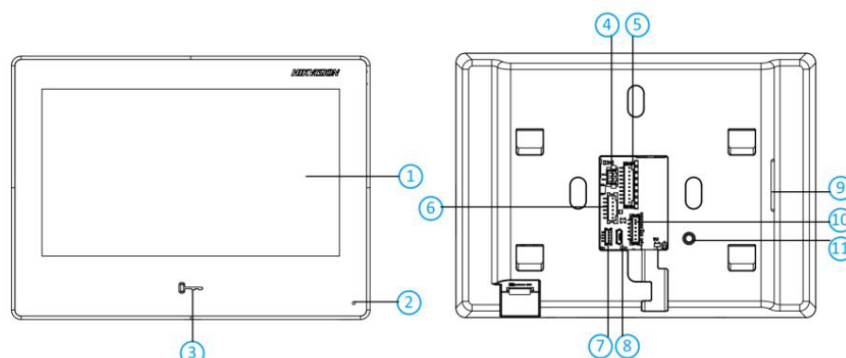

Contrôle de verrouillage	1 relais, max. 30 VDC 0,3 A, et 1 relais de niveau haut/bas (3,3 V/0 V)
<b>Général</b>	
Bouton	/
Installation	Montage en surface
Indicateur	/
Poids	Poids net : 419,3 g Poids brut : 694 g
Niveau de protection	/
Température de fonctionnement	-10 °C à 50 °C (14 °F à 122 °F)
Humidité de travail	10% à 90% (sans condensation)
Dimensions (L × H × P)	187 mm × 137 mm × 25,7 mm (7,36" × 5,39" × 1,01")
Batterie	/
Alimentation électrique	12 VCC, 1 A, IEEE802.3af, PoE standard
Environnement d'application	Intérieur
Consommation d'énergie	≤ 12 W
Langue	Anglais, russe, estonien, bulgare, hongrois, grec, allemand, italien, tchèque, slovaque, France, Polonais, Néerlandais, Portugais, Espagnol, Roumain, Danois, Suédois, Norvégien, Finnois, croate, slovène, serbe, turc, chinois traditionnel, vietnamien, Hébreu, letton, lituanien, portugais brésilien, arabe, ukrainien, mongol

## Interface physique

Non.	Description	Non.	Description
1	Écran	7	Port de débogage
2	Microphone	8	Interface microUSB
3	Bouton de déverrouillage	9	Haut-parleur
4	Interface d'alimentation	10	Réservé
5	Terminaux d'alarme	11	ALTÉRER
6	Interface RS-485/Relais	12	Interface réseau