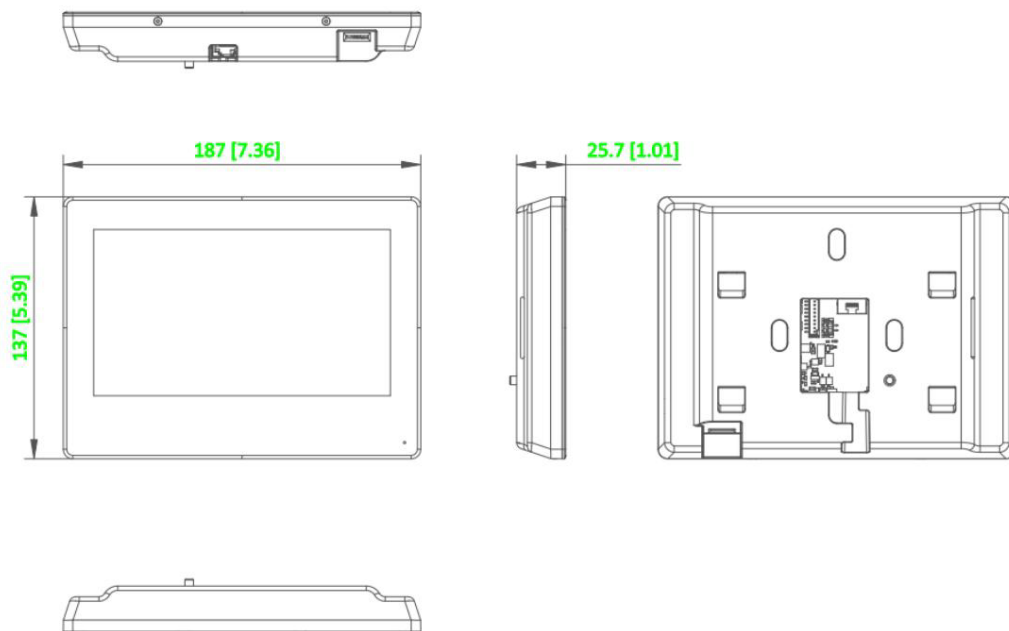

## Interface physique

Non.	Description	Non.	Description
1	Écran	7	Port de débogage
2	Microphone	8	Interface microUSB
3	Bouton de déverrouillage	9	Haut-parleur
4	Interface d'alimentation	10	Réservé
5	Terminaux d'alarme	11	ALTÉRER
6	Interface RS-485/Relais	12	Interface réseau

DS-KH9310-WTE1(B)

Dimension

Unit:mm [inch]

SCALE 1:1

Accessoire

Optionnel

DS-KAW50-1	DS-KAW50-1N	DS-KABH9510-T
Alimentation 50 W 12 V	Alimentation 50 W 12 V	Station intérieure
Adaptateur	Adaptateur	Support de table
		