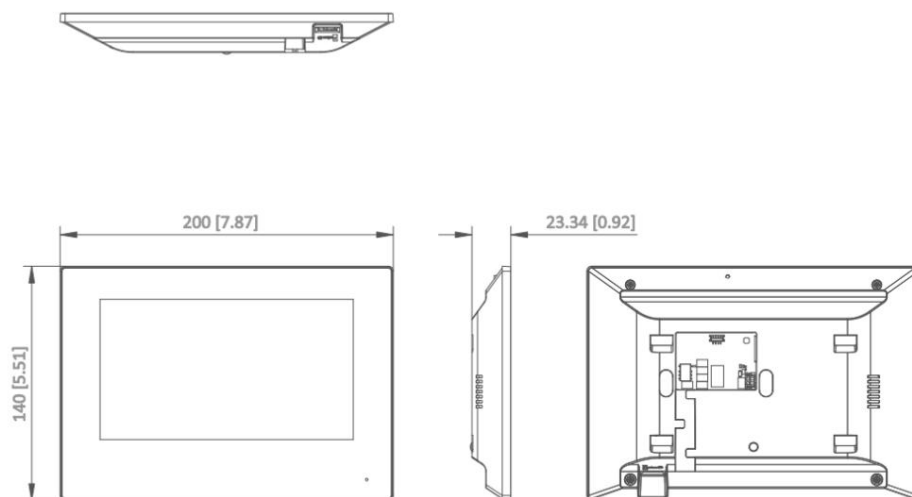

Indicateur	3
Consommation d'énergie	< 10 W
Température de fonctionnement	-40° C à 53° C (-40° F à 127,4° F)
Alimentation électrique	PoE/12 VCC standard
Consommation d'énergie	< 10 W
Humidité de travail	10% à 95%
Dimension	174 mm × 91 mm × 29 mm
Niveau de protection	IP65, IK08
Environnement d'application	De plein air
Poids	380 g
Installation	Montage en surface
Indicateur	3
Alimentation électrique	IEEE802.3af, PoE standard 12 V CC
Station intérieure	
Système d'exploitation	Système d'exploitation Linux embarqué
Mémoire	128 Mo
Éclair	32 Mo
Station intérieure	
Écran d'affichage	Écran TFT couleur de 7 pouces
Résolution d'affichage	1024 × 600
Mode opératoire	Écran tactile capacitif
Station intérieure	
Entrée audio	Microphone omnidirectionnel intégré
Sortie audio	Haut-parleur intégré
Qualité audio	Suppression du bruit et annulation de l'écho
Norme de compression audio	G.711 U
Taux de compression audio	64 Kbps
Station intérieure	
Réseau câblé	10/100 Mbps auto-adaptatif
Interface réseau	1 RJ-45 10/100 Mbps auto-adaptatif
Réseau sans fil	Wi-Fi 802.11 b/g/n
Protocole	TCP/IP, SIP, RTSP
Station intérieure	
RS-485	1
Entrée d'alarme	Entrées d'alarme 8 canaux
Sortie relais	2
Carte TF	Jusqu'à 32 Go, SD 2.0 ou version inférieure
Station intérieure	
Consommation d'énergie	≤ 6 W
Alimentation électrique	PoE standard, 12 V CC
Température de fonctionnement	-10 °C à 55 °C (14 °F à 131 °F)
Humidité de travail	10% à 90%
Dimensions (L x l x H)	200 mm × 140 mm × 15,1 mm (7,9" × 5,5" × 0,6")

Modèle disponible
DS-KIS604-S(C)

Dimension

Unit:mm [inch]

Unit:mm [inch]

Headquarters

No.555 Qianmo Road, Binjiang District,
Hangzhou 310051, China
T +86-571-8807-5998
www.hikvision.com

Follow us on social media to get the latest product and solution information.