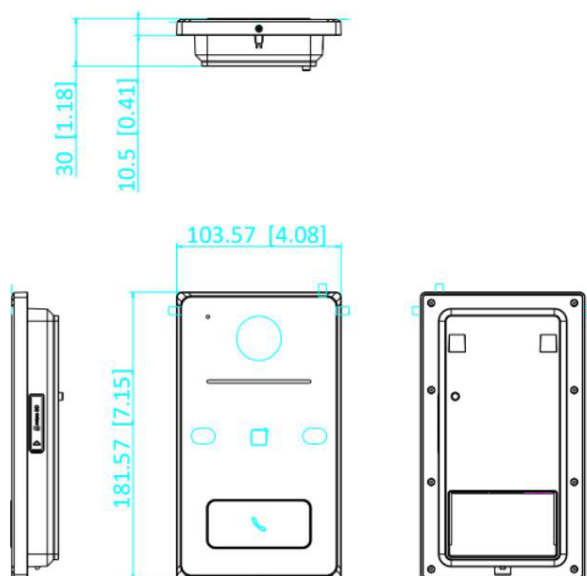

Indicateur	3
Consommation d'énergie	< 10 W
Température de fonctionnement	-40° C à 53° C (-40° F à 127,4° F)
Alimentation électrique	PoE/12 VCC standard
Consommation d'énergie	< 10 W
Humidité de travail	10% à 95%
Dimension	174 mm × 91 mm × 29 mm
Niveau de protection	IP65, IK08
Environnement d'application	De plein air
Poids	380 g
Installation	Montage en surface
Indicateur	3
Alimentation électrique	IEEE802.3af, PoE standard 12 V CC
Station intérieure	
Système d'exploitation	Système d'exploitation Linux embarqué
Mémoire	128 Mo
Éclair	32 Mo
Station intérieure	
Écran d'affichage	Écran TFT couleur de 7 pouces
Résolution d'affichage	1024 × 600
Mode opératoire	Écran tactile capacitif
Station intérieure	
Entrée audio	Microphone omnidirectionnel intégré
Sortie audio	Haut-parleur intégré
Qualité audio	Suppression du bruit et annulation de l'écho
Norme de compression audio	G.711 U
Taux de compression audio	64 Kbps
Station intérieure	
Réseau câblé	10/100 Mbps auto-adaptatif
Interface réseau	1 RJ-45 10/100 Mbps auto-adaptatif
Réseau sans fil	Wi-Fi 802.11 b/g/n
Protocole	TCP/IP, SIP, RTSP
Station intérieure	
RS-485	1
Entrée d'alarme	Entrées d'alarme 8 canaux
Sortie relais	2
Carte TF	Jusqu'à 32 Go, SD 2.0 ou version inférieure
Station intérieure	
Consommation d'énergie	≤ 6 W
Alimentation électrique	PoE standard, 12 V CC
Température de fonctionnement	-10 °C à 55 °C (14 °F à 131 °F)
Humidité de travail	10% à 90%
Dimensions (L x l x H)	200 mm × 140 mm × 15,1 mm (7,9" × 5,5" × 0,6")

Modèle disponible
DS-KIS604-S(C)

Dimension

Unit:mm [inch]

Unit:mm [inch]

Headquarters

No.555 Qianmo Road, Binjiang District,
Hangzhou 310051, China
T +86-571-8807-5998
www.hikvision.com

Follow us on social media to get the latest product and solution information.