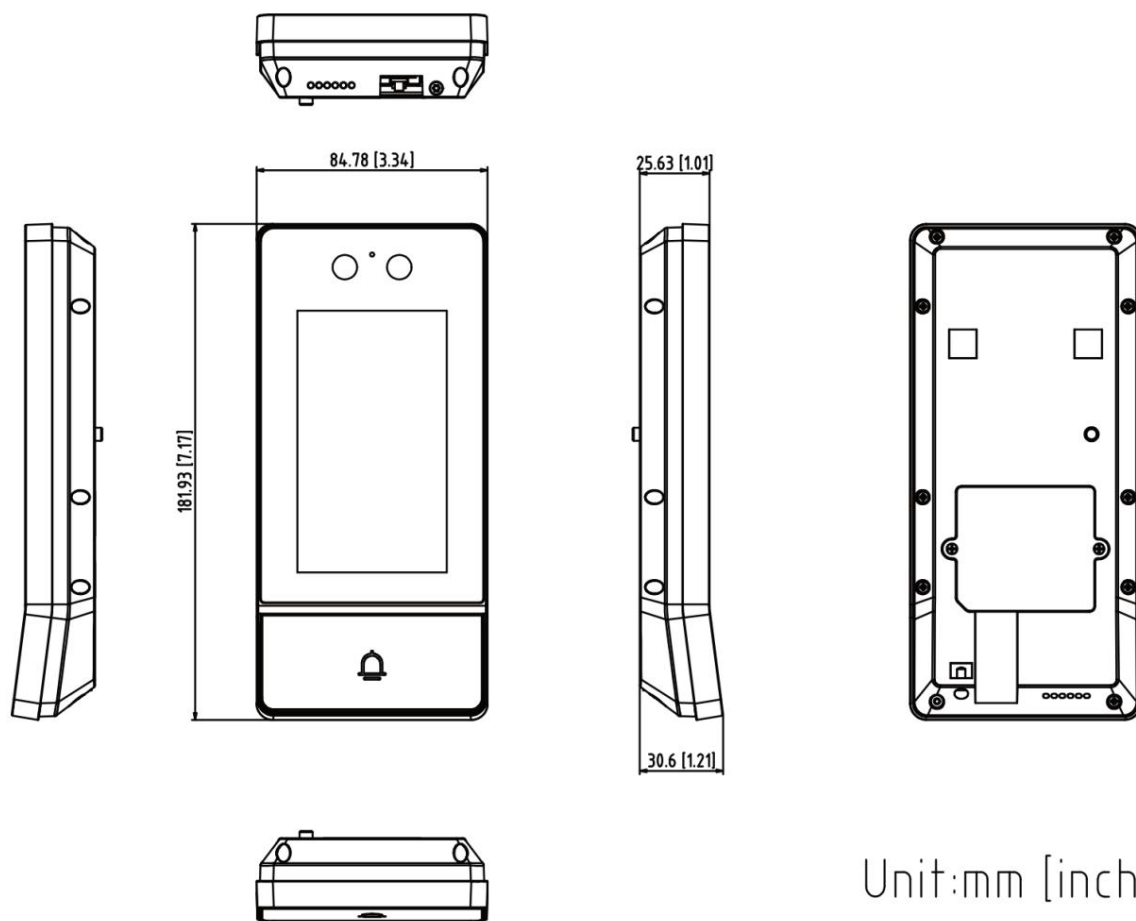

Unit:mm [inch]

Accessoire
Optionnel

DS-KABH6350-T Support de table	DS-KABV9503-RS Bouclier de protection