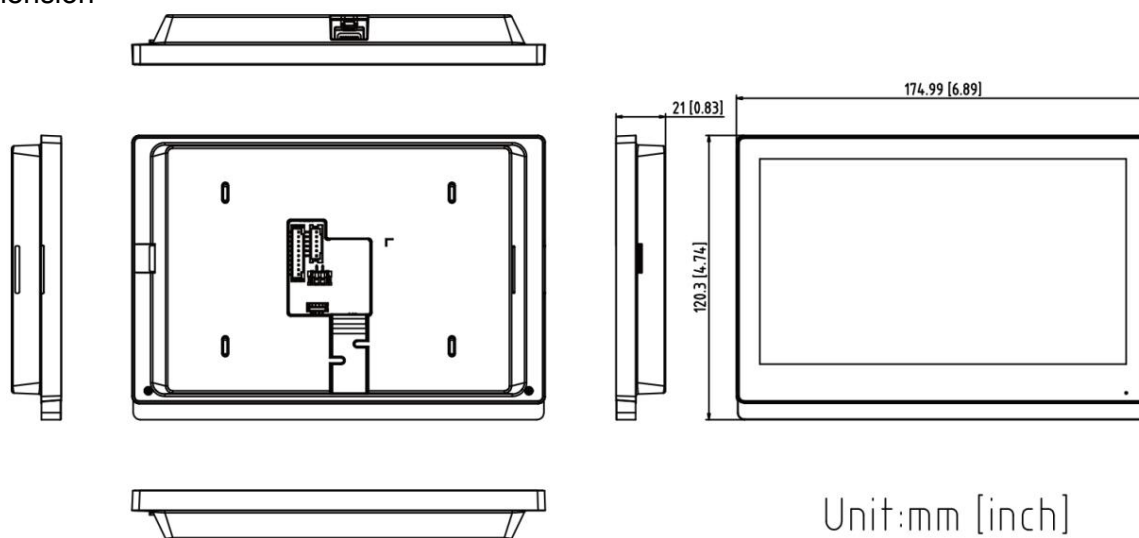

Entrée d'alarme	Entrées d'alarme 8 canaux
Sortie d'alarme	2
Carte TF	Jusqu'à 128 G maximum
Station intérieure	
Consommation d'énergie	≤ 5 W
Température de fonctionnement	-10 °C à 50 °C (14 °F à 122 °F)
Alimentation électrique	12 VCC, IEEE802.3af, PoE standard
Humidité de travail	10% à 90%
Dimensions (L x l x H)	175 mm × 113,5 mm × 21 mm (6,9" × 4,5" × 0,83")
Installation	Montage mural, montage sur table
Environnement d'application	Intérieur
Poids	Poids net : 355 g (0,8 lb) Poids brut : 683 g (1,5 lb)

Modèle disponible

DS-KIS902-S

Dimension