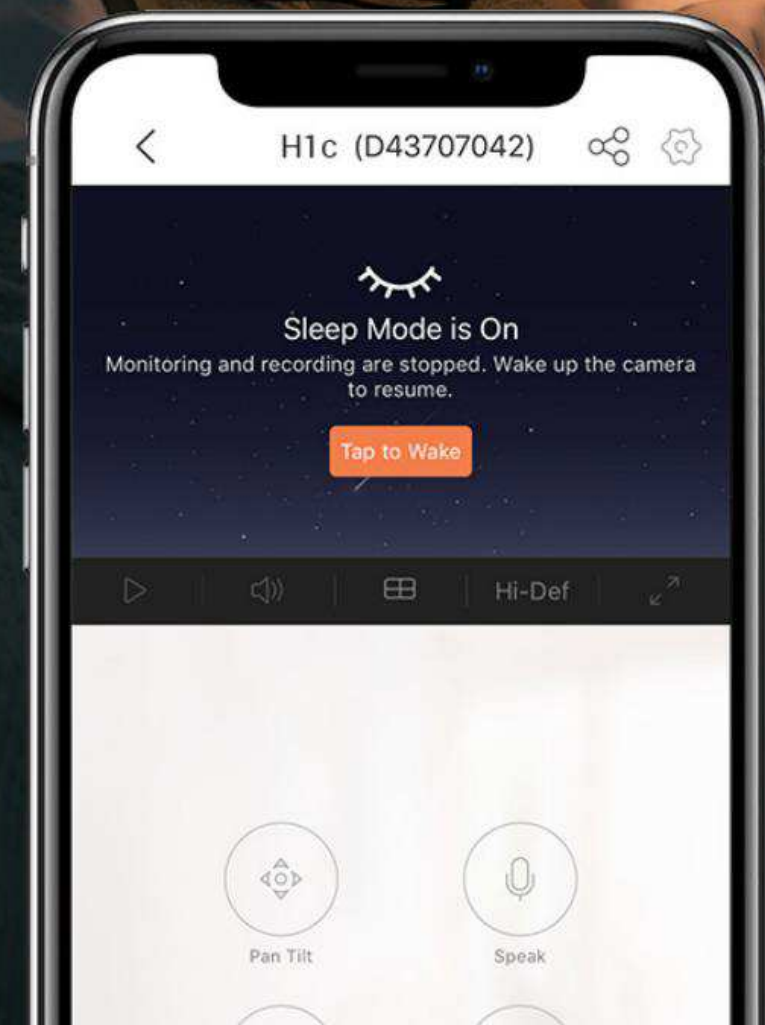

AES-128
Cryptage des données

TLS
Transmission de données
Cryptage