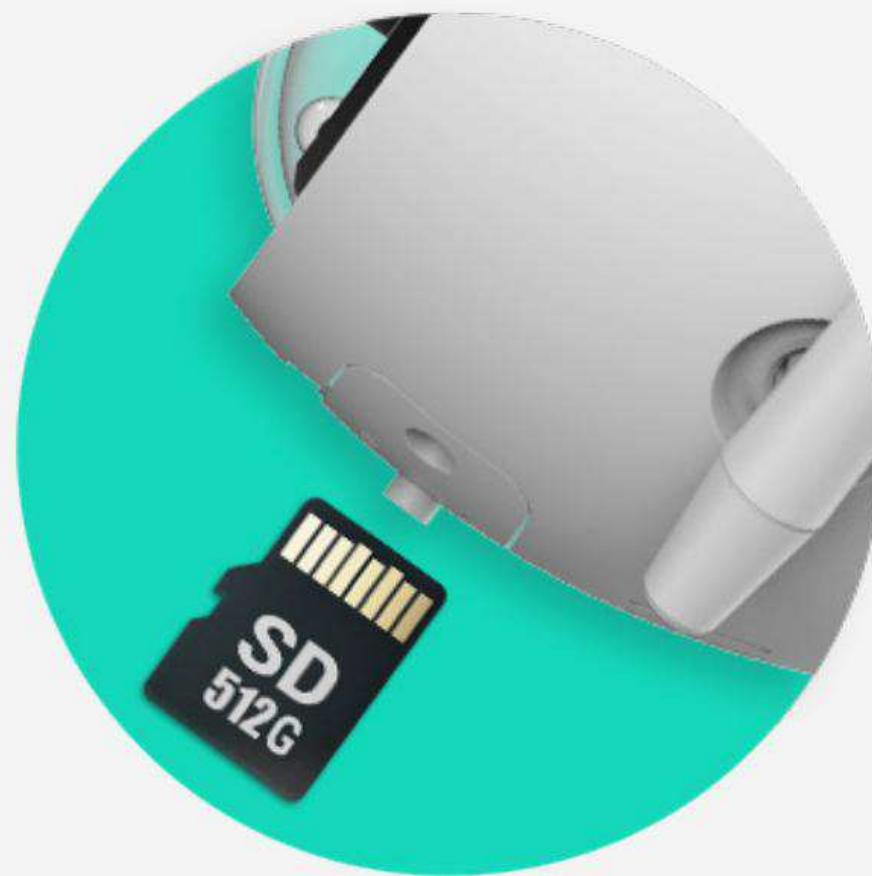

## Corps en métal pour les conditions difficiles

---

La H3 3K est dotée d'un boîtier IP67 en alliage d'aluminium robuste. La caméra est prête et robuste pour tous les temps, qu'il pleuve, qu'il neige ou qu'il fasse orage.

Des options de stockage vastes et sûres  
auxquelles vous pouvez faire confiance

---

Vous pouvez sécuriser vos vidéos enregistrées sur une carte microSD locale jusqu'à 512 Go, ou vous abonner à EZVIZ CloudPlay pour un stockage cloud entièrement crypté et illimité.