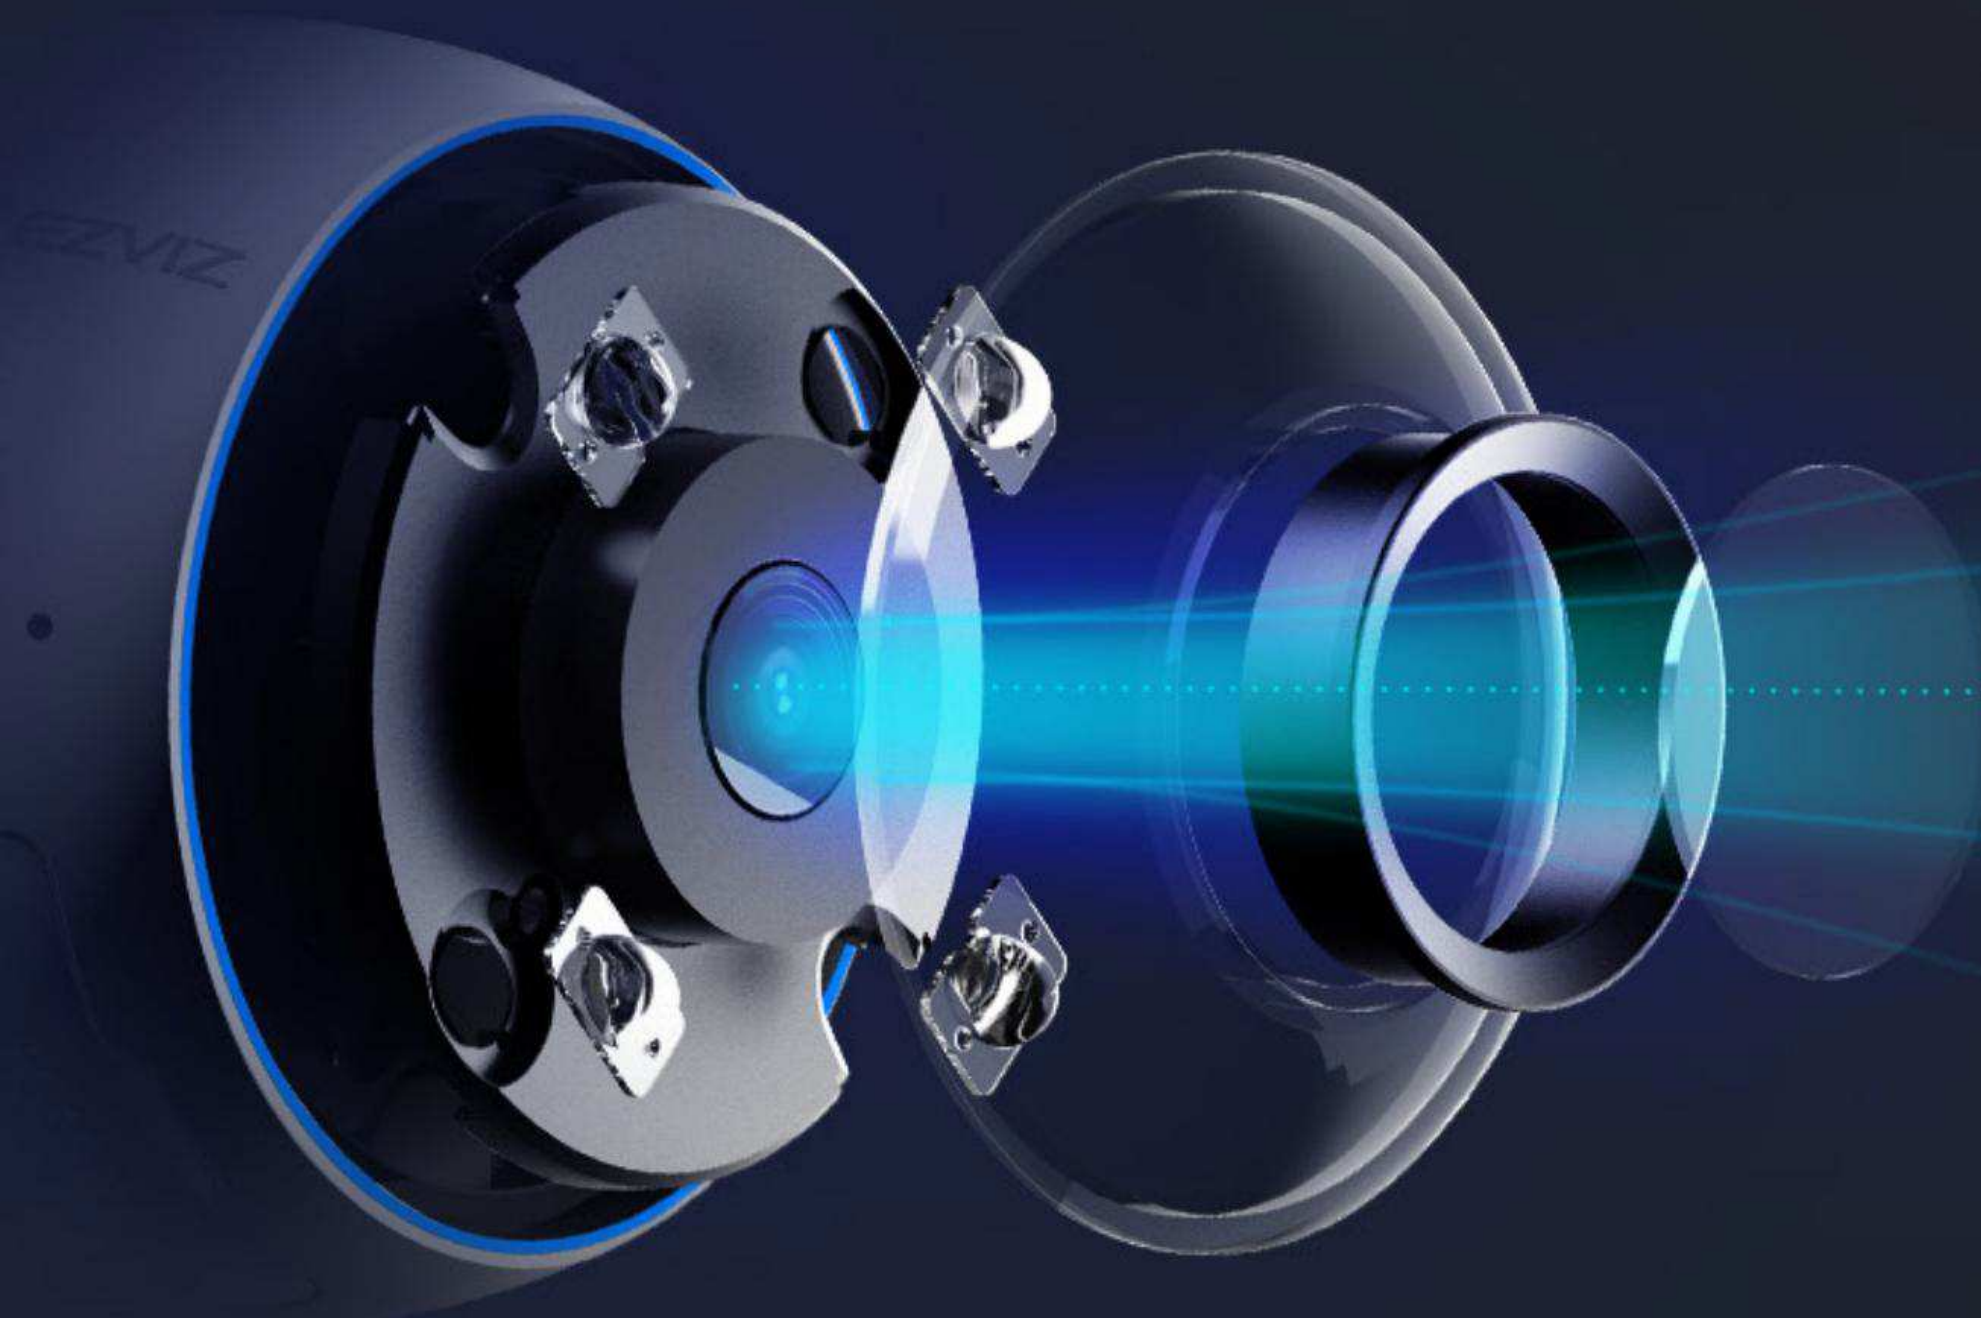

Voyez beaucoup plus et restez plus informé

Avec une clarté vidéo 3K époustouflante, il est difficile de rater un détail important. Où que vous soyez et à tout moment, vous pouvez visualiser les activités importantes qui se déroulent à la maison comme si vous y étiez.

Crisp 3K