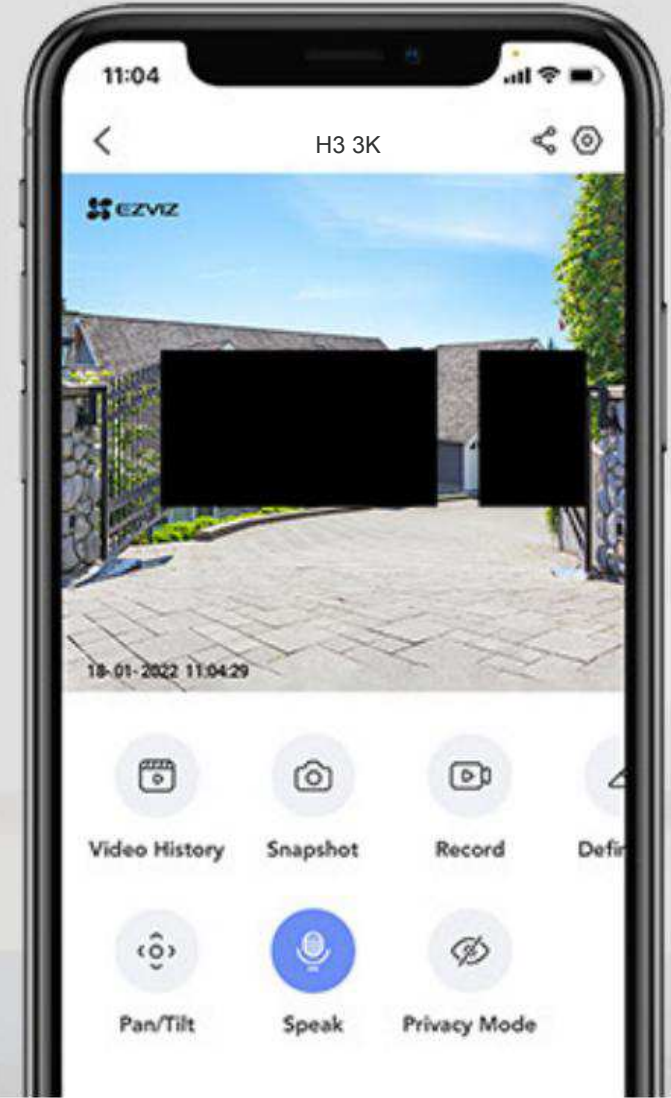

1 Une carte de stockage locale doit être achetée séparément. Veuillez noter que certains anciens packages de produits peuvent afficher la carte de stockage compatible comme « jusqu'à 256 Go », mais en raison d'une mise à niveau ultérieure du produit,

actuellement, toutes les versions des caméras H3 prennent en charge l'utilisation d'une carte de stockage de 512 Go.

L'appel vidéo via l'application EZVIZ ne peut être déclenché que lorsque la caméra détecte une main qui fait un signe de la main à une distance de 3 à 5 mètres devant elle.

3 Les projecteurs ne clignoteront pas lorsque le mode de vision nocturne couleur est activé.

4 Le service de stockage cloud n'est disponible que sur certains marchés. Veuillez vérifier la disponibilité avant de procéder à un achat.

5 Données issues des résultats des tests du laboratoire EZVIZ dans des conditions standard. L'efficacité de la compression vidéo varie en fonction de la fréquence et de la complexité de l'activité capturée, ainsi que d'autres facteurs environnementaux.

6 utilisateurs peuvent dessiner des rectangles pour personnaliser jusqu'à 4 zones de confidentialité.