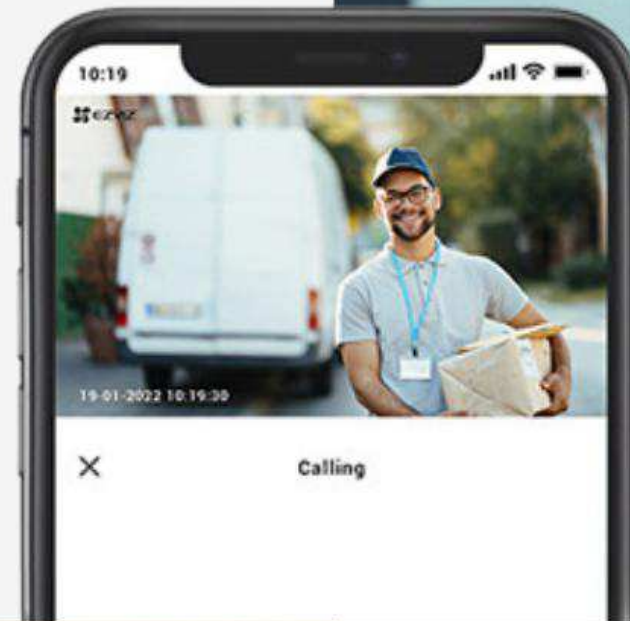

### Entrez en contact en agitant simplement la main

Les gens peuvent faire signe à la caméra pour lancer un appel vidéo sur votre téléphone2 .  
Chaque fois que vos enfants rentrent de l'école, ils peuvent vous le faire savoir.

## Un gardien vigilant qui travaille 24h/24 et 7j/7

---

La caméra est dotée de la fonction de défense active pour fournir une couche de protection supplémentaire. En cas de détection d'intrus, la caméra déclenche une sirène puissante et fait clignoter deux projecteurs<sup>3</sup> pour la dissuasion sur place.

## Saluer peut être aussi simple que ça

---

Bénéficiez de communications bidirectionnelles en utilisant simplement votre téléphone. Vous pouvez également préenregistrer des messages vocaux spécifiques qui seront lus automatiquement lorsque des personnes sont détectées devant la caméra.