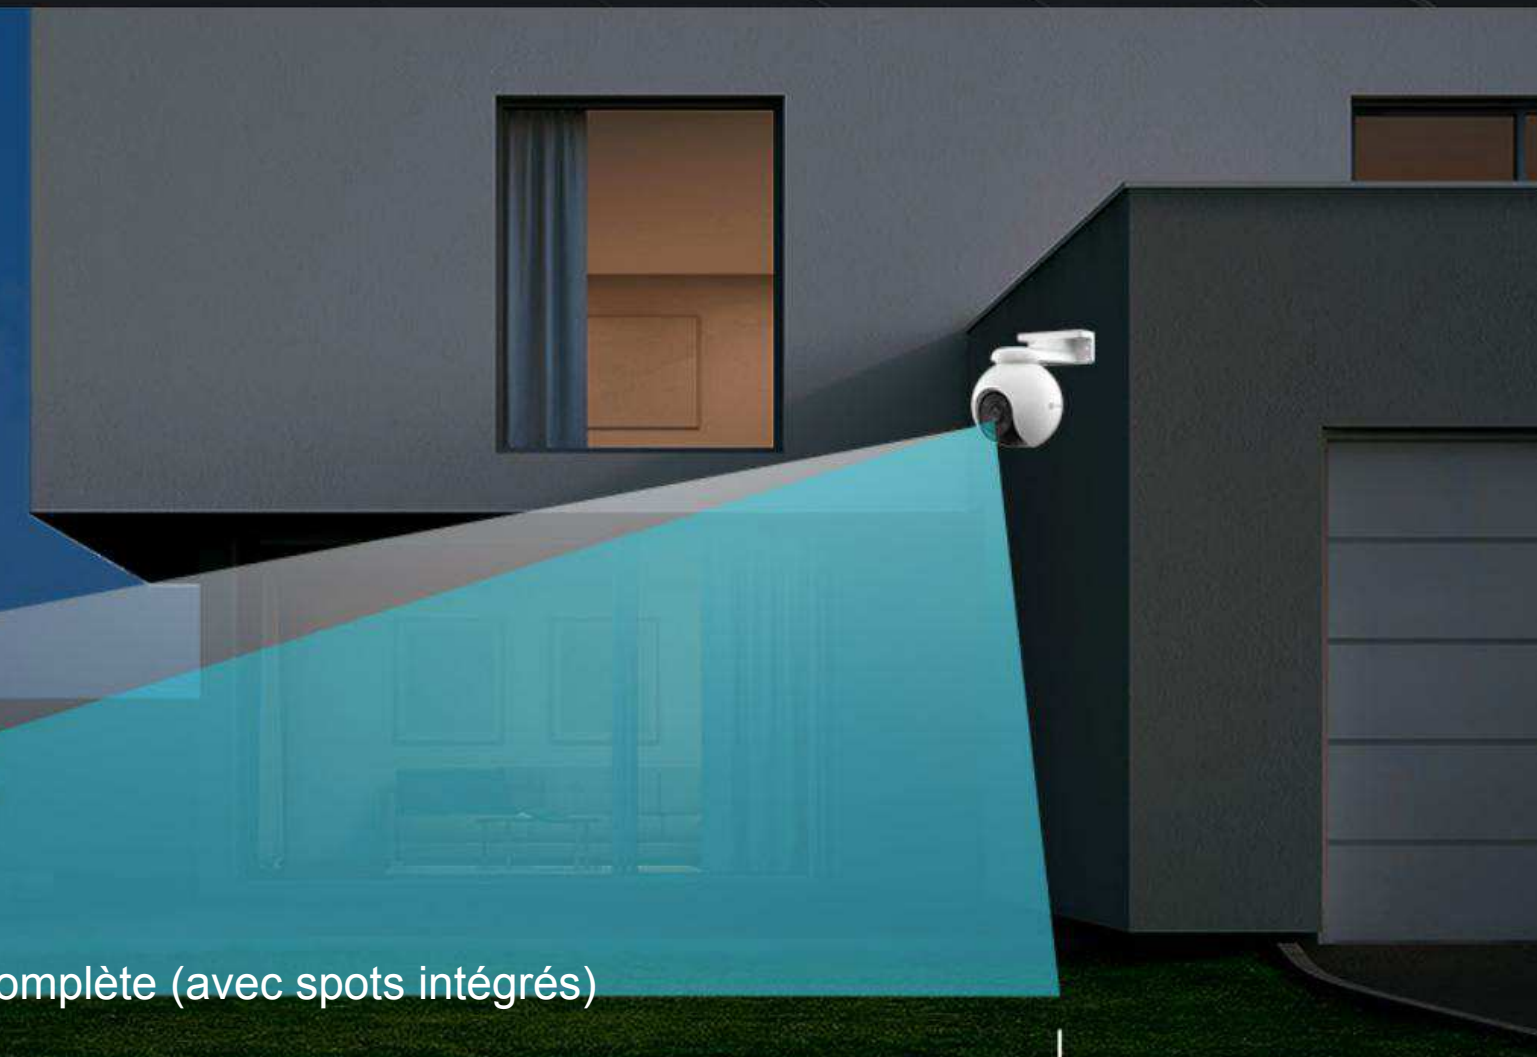

Il garantit que vous êtes au courant de l'ensemble du processus qui se déroule dans votre zone surveillée.

Porte d'entrée

Cour avant

Patrouillez les endroits qui vous tiennent le plus à cœur

En général, certaines zones de votre maison nécessitent une attention particulière. Avec la H8 Pro 3K, vous pouvez identifier jusqu'à 12 points de vue via l'application EZVIZ. Même si la caméra a changé d'angle de surveillance après avoir suivi automatiquement une activité, vous pouvez simplement appuyer sur les points prédéfinis pour l'aider à reprendre rapidement sa place.

Garage

Surveillance activement votre maison

La caméra est dotée d'une fonction de défense active pour fournir une couche de protection supplémentaire. En cas de détection d'intrus, la caméra déclenche une sirène puissante et fait clignoter deux projecteurs³ pour les avertir de partir.

Vision nocturne couleur à longue portée

La caméra veille à ce que personne ne puisse facilement s'infiltrer sous le couvert de l'obscurité. Elle restitue une vision nocturne en couleur à l'aide de projecteurs intégrés et assure une vision en noir et blanc impressionnante lorsque les lumières sont éteintes. De plus, vous pouvez régler la caméra sur le mode « vision nocturne intelligente » afin que sa vision puisse passer automatiquement du noir et blanc à la couleur lors de la détection de mouvement.

Noir et blanc

30 m (98 pi)

Couleur complète (avec spots intégrés)

20 m (65 pi)

Voir, entendre et parler, où que vous soyez

Vous quittez votre domicile pour des voyages en famille mais vous vous inquiétez des livraisons manquées ou des visiteurs inattendus ? Avec le H8 Pro 3K, vous pouvez simplement utiliser votre smartphone pour voir, entendre et parler à toute personne qui se présente sur votre propriété.