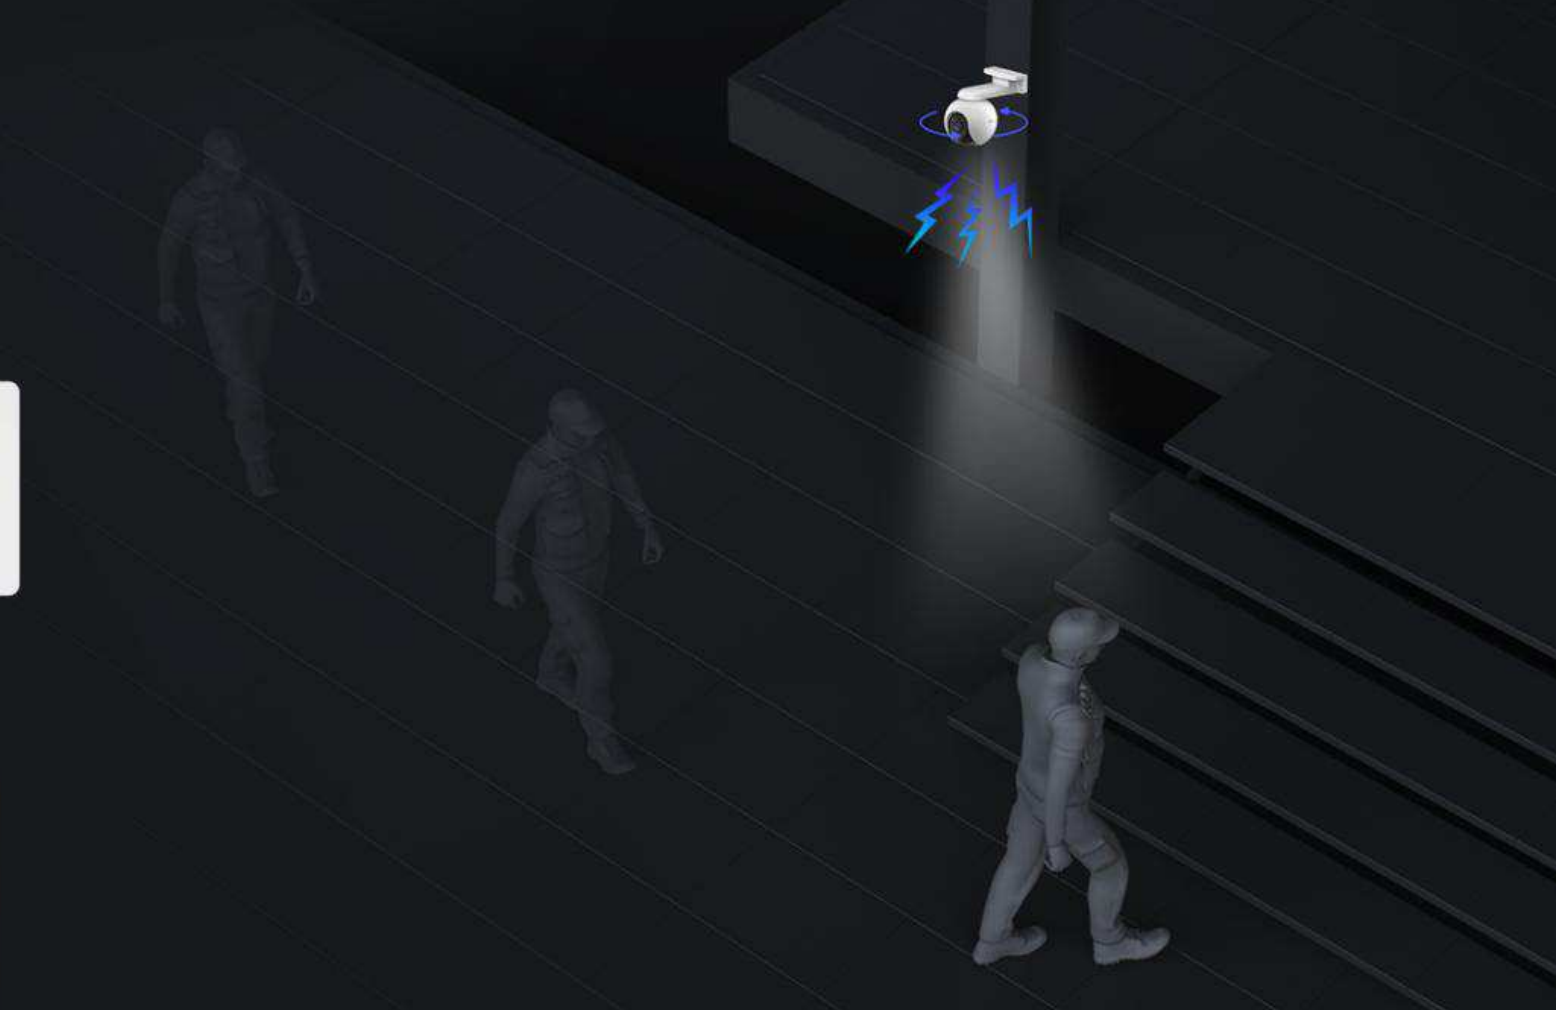

H8 Pro 3K

Caméra Wi-Fi panoramique et inclinable

Un œil plus large et plus net pour une couverture complète de la zone

Il est temps de mettre à niveau votre système de sécurité extérieur avec la toute nouvelle caméra EZVIZ H8 Pro 3K. Dotée d'un algorithme d'IA intégré, cette caméra de niveau supérieur est l'une des plus intelligentes de sa catégorie pour détecter différentes activités, ainsi que des fonctionnalités utiles pour faciliter les communications. Motorisée pour voir dans toutes les directions avec une qualité vidéo époustouflante, elle rend difficile pour quiconque ou quoi que ce soit d'échapper à votre attention.

Il garantit que vous êtes au courant de l'ensemble du processus qui se déroule dans votre zone surveillée.

Porte d'entrée

Cour avant

Patrouillez les endroits qui vous tiennent le plus à cœur

En général, certaines zones de votre maison nécessitent une attention particulière. Avec la H8 Pro 3K, vous pouvez identifier jusqu'à 12 points de vue via l'application EZVIZ. Même si la caméra a changé d'angle de surveillance après avoir suivi automatiquement une activité, vous pouvez simplement appuyer sur les points prédéfinis pour l'aider à reprendre rapidement sa place.

Garage

Surveillance activement votre maison

La caméra est dotée d'une fonction de défense active pour fournir une couche de protection supplémentaire. En cas de détection d'intrus, la caméra déclenche une sirène puissante et fait clignoter deux projecteurs³ pour les avertir de partir.

Vision nocturne couleur à longue portée

La caméra veille à ce que personne ne puisse facilement s'infiltrer sous le couvert de l'obscurité. Elle restitue une vision nocturne en couleur à l'aide de projecteurs intégrés et assure une vision en noir et blanc impressionnante lorsque les lumières sont éteintes. De plus, vous pouvez régler la caméra sur le mode « vision nocturne intelligente » afin que sa vision puisse passer automatiquement du noir et blanc à la couleur lors de la détection de mouvement.