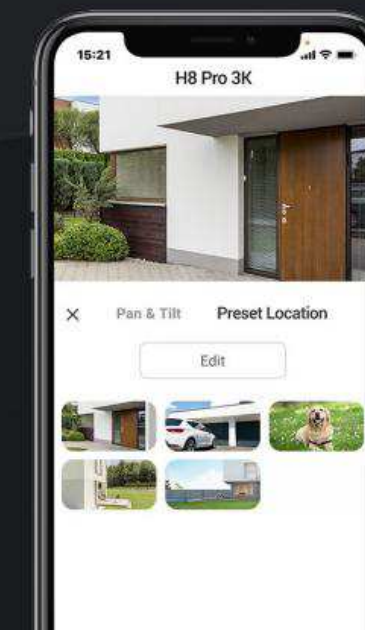

Un œil intelligent qui se verrouille, zoome et suit

Lorsqu'un mouvement humain est détecté, le H8 Pro 3K tournera automatiquement pour suivre le mouvement et zoomera jusqu'à 4 fois pour enregistrer l'activité.

Il garantit que vous êtes au courant de l'ensemble du processus qui se déroule dans votre zone surveillée.

Porte d'entrée

Cour avant

Patrouillez les endroits qui vous tiennent le plus à cœur

En général, certaines zones de votre maison nécessitent une attention particulière. Avec la H8 Pro 3K, vous pouvez identifier jusqu'à 12 points de vue via l'application EZVIZ. Même si la caméra a changé d'angle de surveillance après avoir suivi automatiquement une activité, vous pouvez simplement appuyer sur les points prédéfinis pour l'aider à reprendre rapidement sa place.

Garage

Surveillance activement votre maison

La caméra est dotée d'une fonction de défense active pour fournir une couche de protection supplémentaire. En cas de détection d'intrus, la caméra déclenche une sirène puissante et fait clignoter deux projecteurs³ pour les avertir de partir.

Noir et blanc

30 m (98 pi)

Couleur complète (avec spots intégrés)

20 m (65 pi)

Voir, entendre et parler, où que vous soyez

Vous quittez votre domicile pour des voyages en famille mais vous vous inquiétez des livraisons manquées ou des visiteurs inattendus ? Avec le H8 Pro 3K, vous pouvez simplement utiliser votre smartphone pour voir, entendre et parler à toute personne qui se présente sur votre propriété.