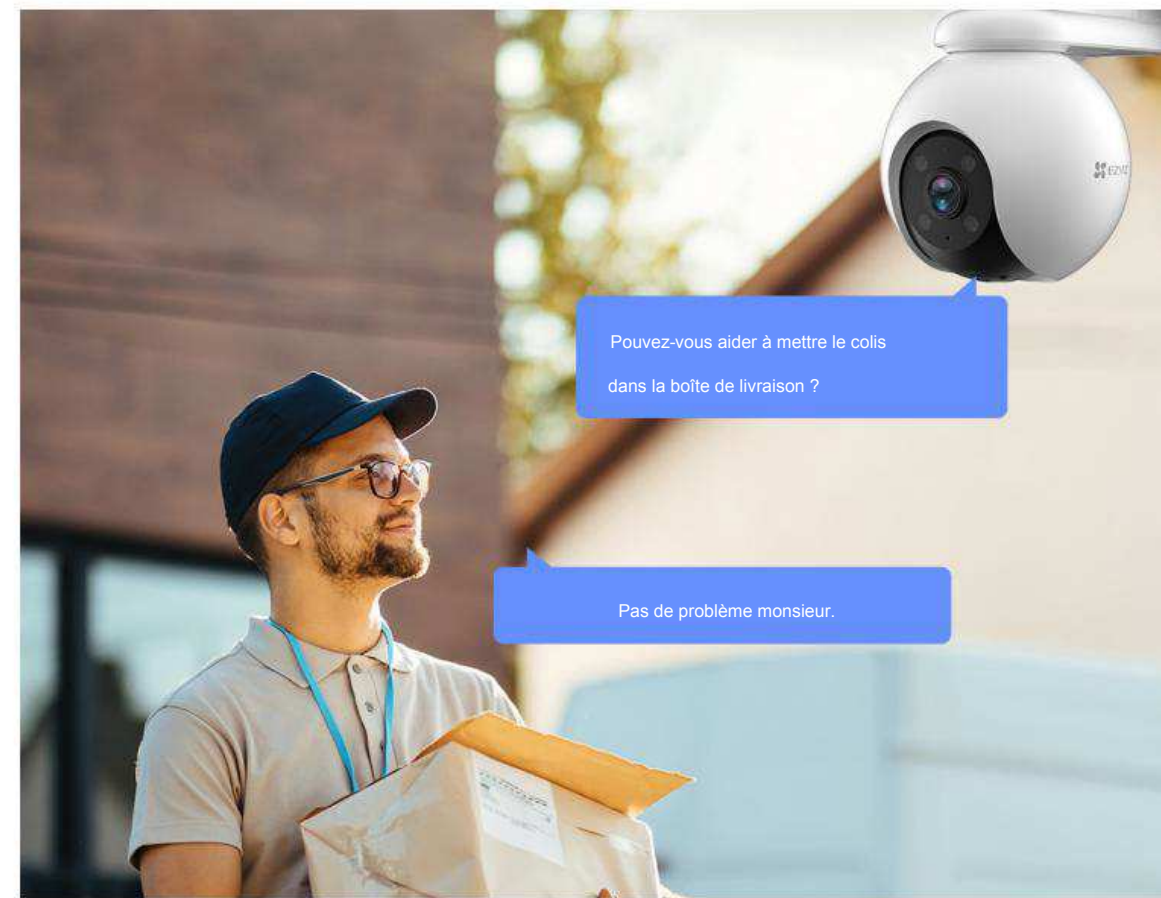

H8 Pro 3K

Caméra Wi-Fi panoramique et inclinable

Un œil plus large et plus net pour une couverture complète de la zone

Il est temps de mettre à niveau votre système de sécurité extérieur avec la toute nouvelle caméra EZVIZ H8 Pro 3K. Dotée d'un algorithme d'IA intégré, cette caméra de niveau supérieur est l'une des plus intelligentes de sa catégorie pour détecter différentes activités, ainsi que des fonctionnalités utiles pour faciliter les communications. Motorisée pour voir dans toutes les directions avec une qualité vidéo époustouflante, elle rend difficile pour quiconque ou quoi que ce soit d'échapper à votre attention.

Garage

Surveillance activement votre maison

La caméra est dotée d'une fonction de défense active pour fournir une couche de protection supplémentaire. En cas de détection d'intrus, la caméra déclenche une sirène puissante et fait clignoter deux projecteurs³ pour les avertir de partir.

Noir et blanc

30 m (98 pi)

Couleur complète (avec spots intégrés)

20 m (65 pi)

Voir, entendre et parler, où que vous soyez

Vous quittez votre domicile pour des voyages en famille mais vous vous inquiétez des livraisons manquées ou des visiteurs inattendus ? Avec le H8 Pro 3K, vous pouvez simplement utiliser votre smartphone pour voir, entendre et parler à toute personne qui se présente sur votre propriété.

Une application pour tous les jours, pour tout

L'application EZVIZ vous connectera toujours à votre domicile, même si vous en êtes loin.

- Alerte instantanée
- Zone de détection
- Télécommande
- Histoire de la vidéo
- Affichage en direct avec zoom 8x
- Maison connectée