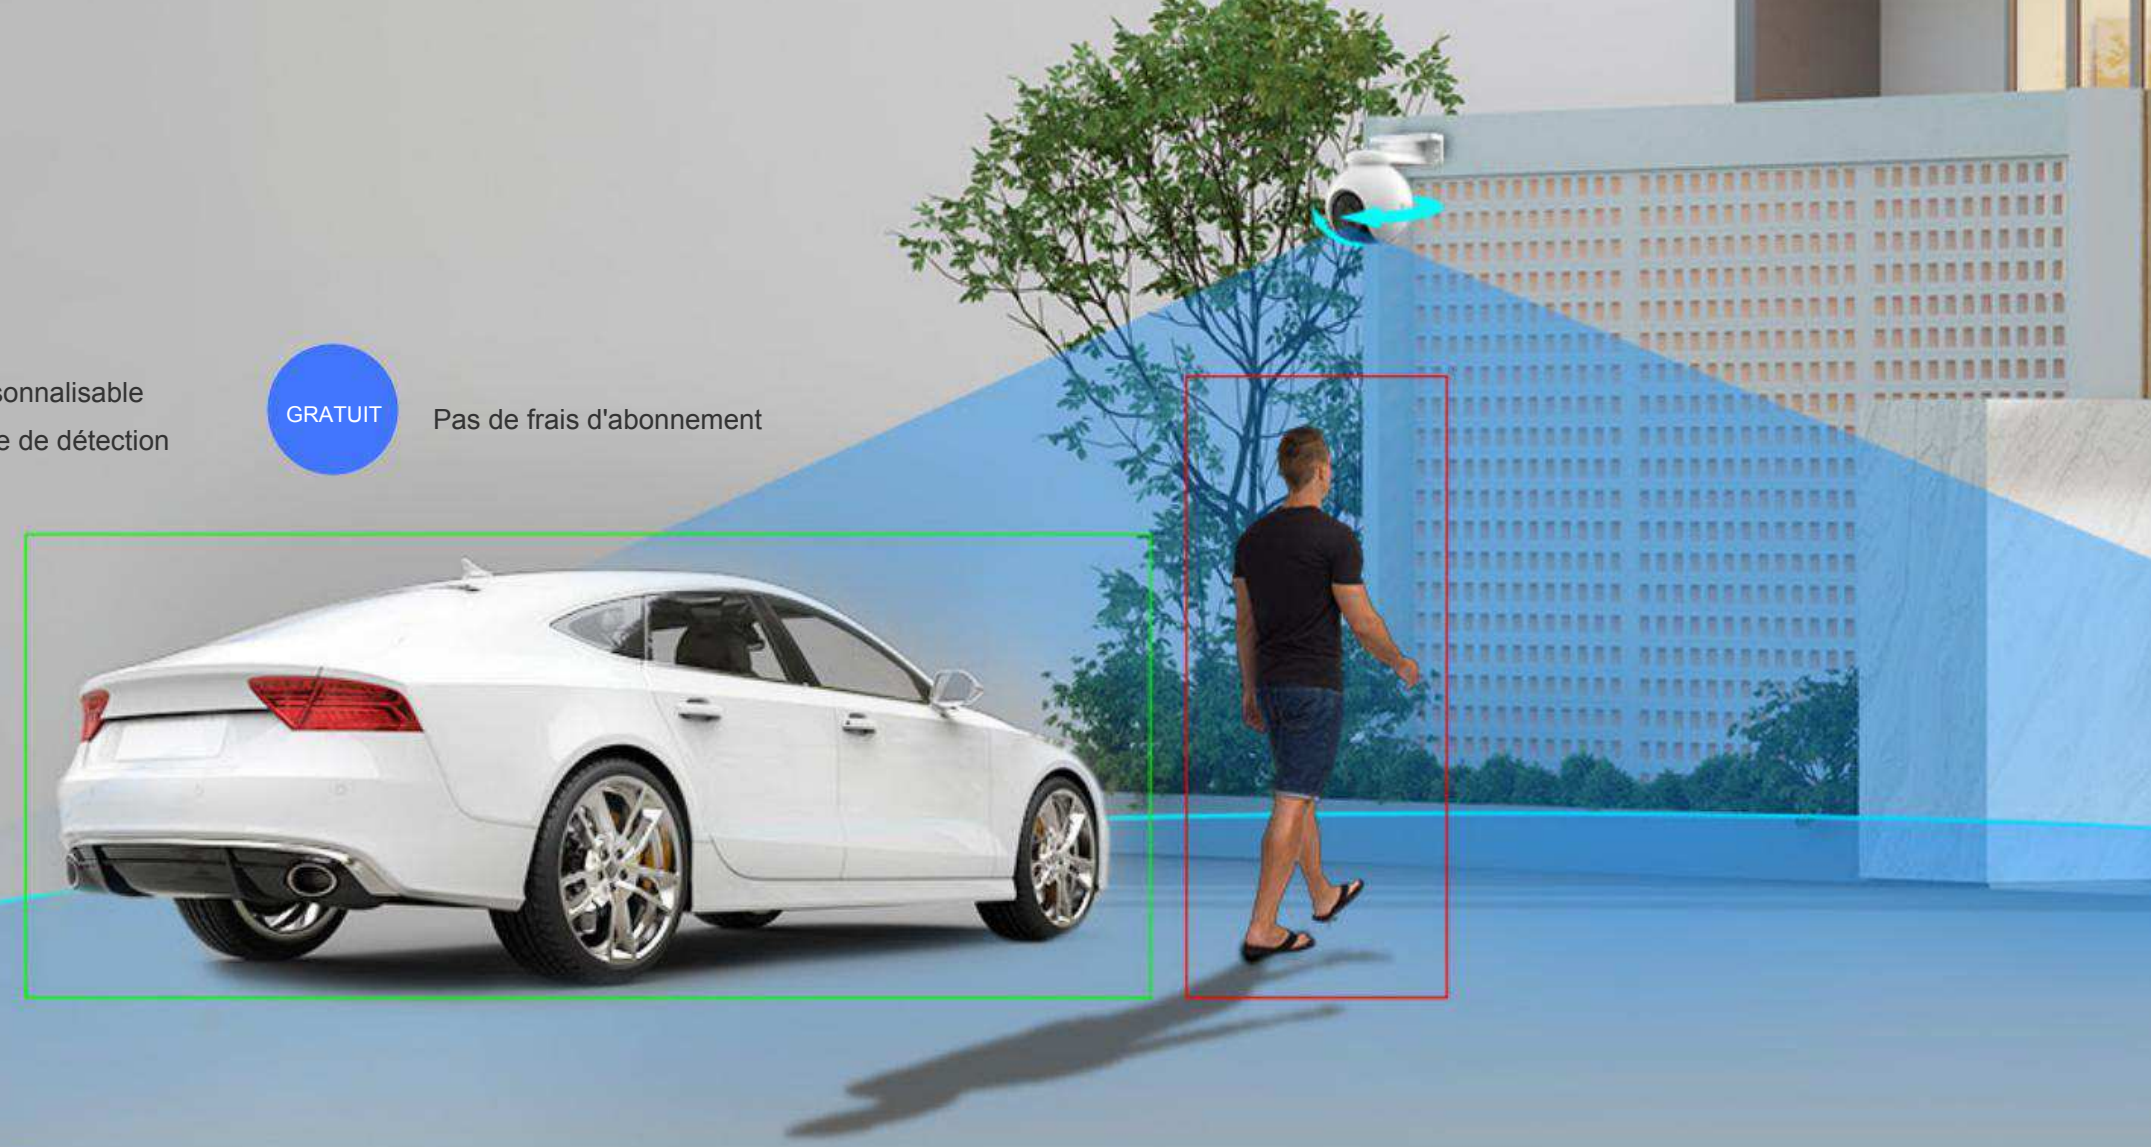

360° pour des images plus larges, 3K pour des détails plus clairs

Pour une protection efficace de votre maison, il est important d'obtenir une vision claire et large de chaque détail crucial. La conception panoramique et inclinable flexible de la caméra et sa résolution 3K étonnamment claire peuvent contribuer à réduire considérablement les angles morts et à éviter les informations floues.

See in 360°

340°
Horizontal

80°
Verticale

Fonctionnalités d'IA utiles pour une sécurité intelligente renforcée

Humain alimenté par l'IA /
Détection de la forme du véhicule

Agitant la main
Reconnaissance et contrôle

Personnalisable
Zone de détection

GRATUIT
Pas de frais d'abonnement

Restez informé avec des notifications plus intelligentes

L'algorithme d'intelligence artificielle embarqué de la caméra l'aide à identifier les personnes et les véhicules en mouvement en particulier. Il réduit les alertes causées par les feuilles qui tombent ou les insectes volants et vous informe lorsque quelqu'un se gare sur votre propriété sans autorisation.

Il garantit que vous êtes au courant de l'ensemble du processus qui se déroule dans votre zone surveillée.

Porte d'entrée

Cour avant

Patrouillez les endroits qui vous tiennent le plus à cœur

En général, certaines zones de votre maison nécessitent une attention particulière. Avec la H8 Pro 3K, vous pouvez identifier jusqu'à 12 points de vue via l'application EZVIZ. Même si la caméra a changé d'angle de surveillance après avoir suivi automatiquement une activité, vous pouvez simplement appuyer sur les points prédéfinis pour l'aider à reprendre rapidement sa place.