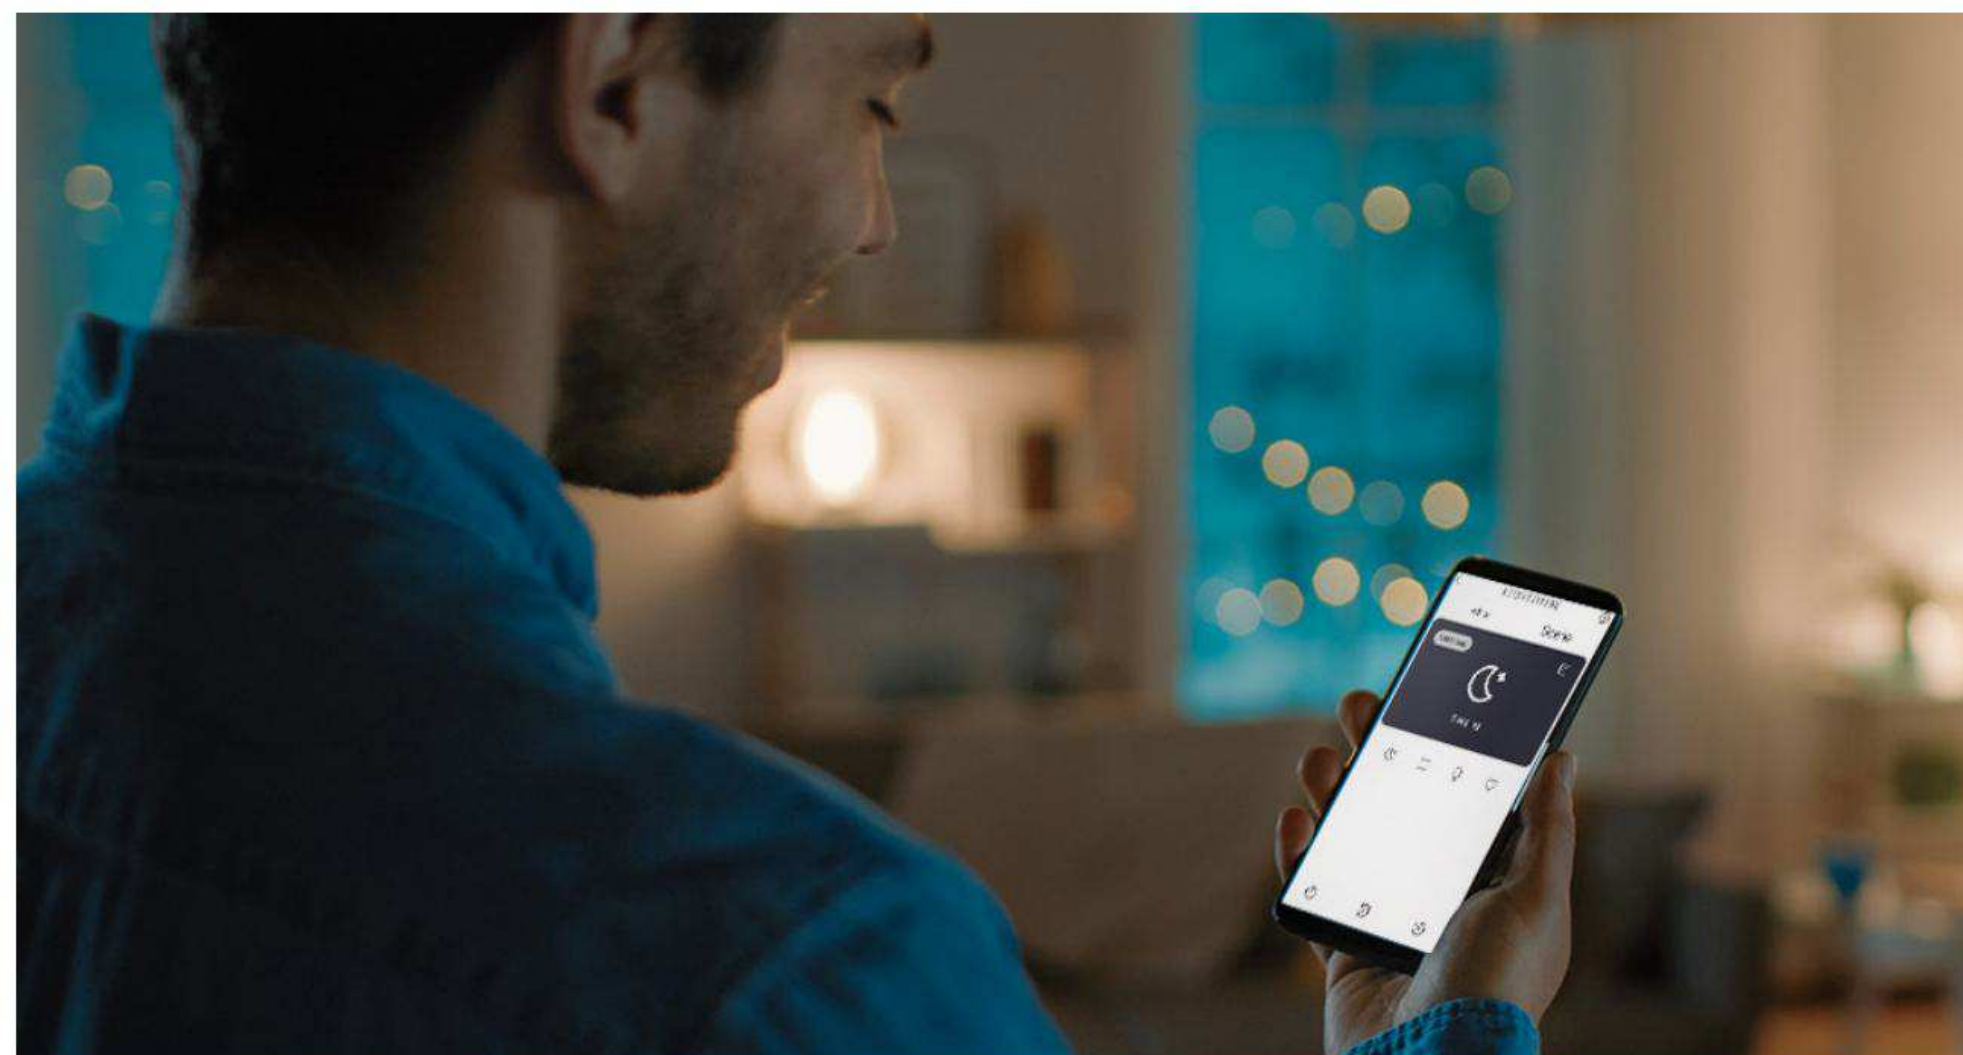

LB1-Blanc

Ampoule LED Wi-Fi à intensité variable

Les ampoules EZVIZ LB1-White fonctionnent avec Alexa et Google Assistant pour que vous puissiez allumer et éteindre vos lumières, les tamiser et les éclairer en utilisant simplement votre voix. Ou, lorsque vous n'êtes pas à la maison, utilisez l'application EZVIZ pour contrôler vos lumières à distance.

806 lumens
Luminosité réglable

2700 K
Lumière chaude

Wi-Fi 2,4 GHz

Aucun hub requis

Contrôle à distance via
l'application

Commande vocale*

*Contrôle vocal via
Google Assistant et Alexa.

Horaire et minuteur

Économie d'énergie

Allumez et atténuez vos lumières selon vos besoins.

Créez un environnement lumineux confortable depuis la paume de votre main. Allumez la lampe lorsque vous lisez et tamisez-la lorsque vous allez dormir.

Réglez des minuteries pour votre confort.

Faites en sorte que vos lumières s'allument et s'éteignent automatiquement à des heures précises de la journée.

Contrôlez depuis n'importe où.

Avec l'application EZVIZ, vous pouvez allumer la lumière de votre porche lorsque vous rentrez chez vous ou vérifier si vous avez oublié d'éteindre les lumières lorsque vous êtes au bureau.