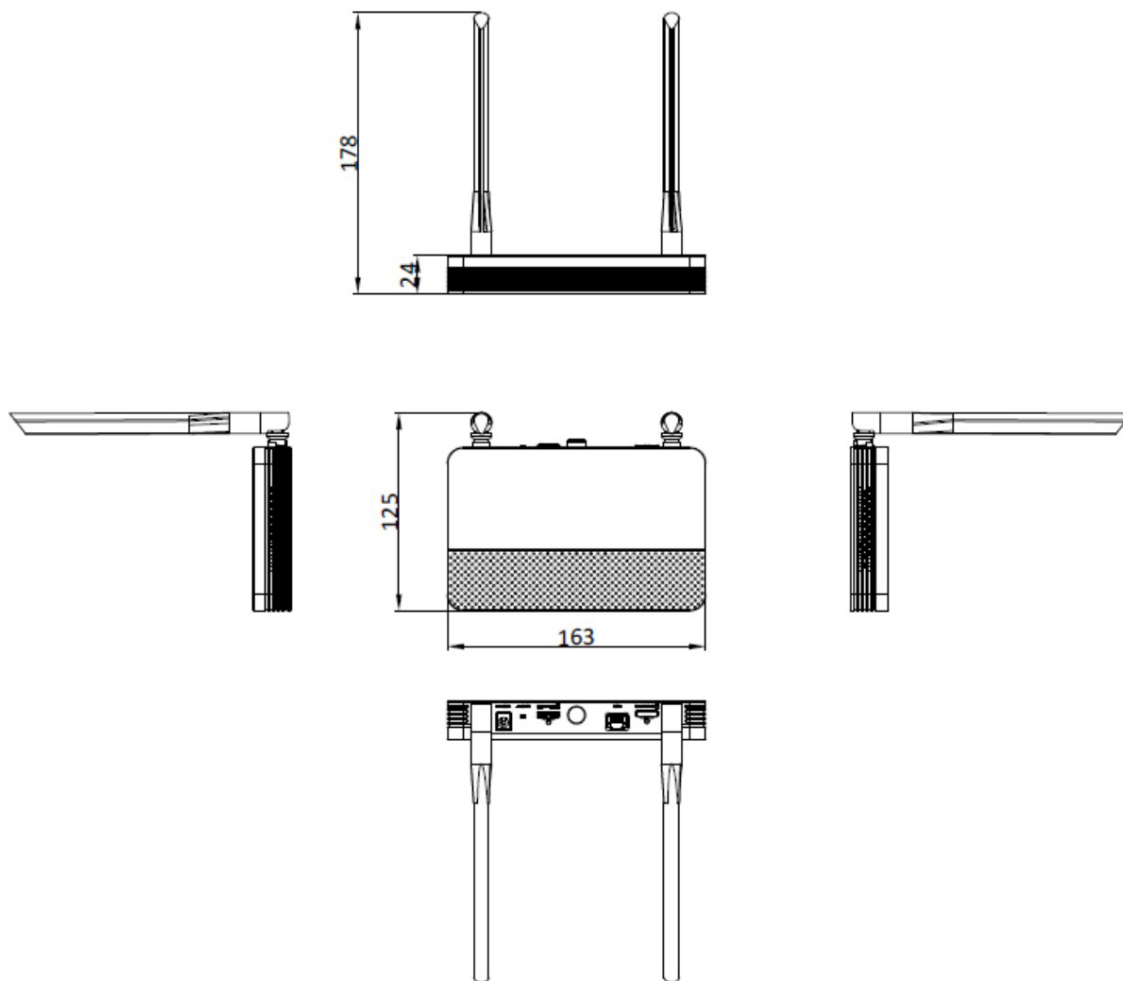

Autres	
Type d'étui pour appareil photo	Balle
Capteur d'images	Capteur CMOS à balayage progressif 1/2,7"
Éclairage minimum	nul
Jour et nuit	Filtre de coupure IR
Le WDR	DWDR
Réglage de l'angle	Panoramique : 0° à 360°, inclinaison : 0° à 90°, rotation : 0° à 360°
Niveau de protection	IP66
Prise en charge du Wi-Fi	Oui
NVS	
Vidéo et audio	
Entrée vidéo IP	4 canaux
Bande passante entrante/sortante	20 Mbps/20 Mbps
Décodage	
Résolution vidéo	6 MP/5 MP/4 MP/3 MP/1 080p/UXGA/720p/VGA/4CIF/DCIF/2CIF/CIF/QCIF
Lecture synchrone	1-chaîne
Réseau	
Interface réseau	1, interface Ethernet RJ45 10/100M
Wifi	
Bande de fréquence	2,4 GHz
Structure de l'antenne	Antenne à gain élevé
Vitesse de transmission	150 Mbps
Norme de transmission	Norme IEEE 802.11b/g/n/ax
Interface auxiliaire	
Carte SD	32G/64G/128G/256G/512G
Général	
Alimentation électrique	12 V CC
Consommation (sans disque dur et <small>(PoE désactivé)</small> )	≤ 6 W
Température de fonctionnement	-10 °C à 55 °C (14 °F à 131 °F)
Humidité de travail	10% à 90%
Dimensions (L × P × H)	163 x 125 x 26 mm (6,4" × 4,9" × 1,0")
Poids (sans disque dur)	≤ 500g
Trousse	
Accessoires	Adaptateur secteur : 2 × adaptateur secteur IPC, 1 × adaptateur secteur NVS Câble Ethernet : RJ45, Cat5e UTP, 1 m
Certification	CB, CE
Poids (avec emballage)	≤ 2 kg (4,4 lb)

### Dimension

Unit: mm (inch)

scale/1:1;Unit/mm

**Headquarters**

No.555 Qianmo Road, Binjiang District,  
Hangzhou 310051, China  
T +86-571-8807-5998  
www.hikvision.com

Follow us on social media to get the latest product and solution information.