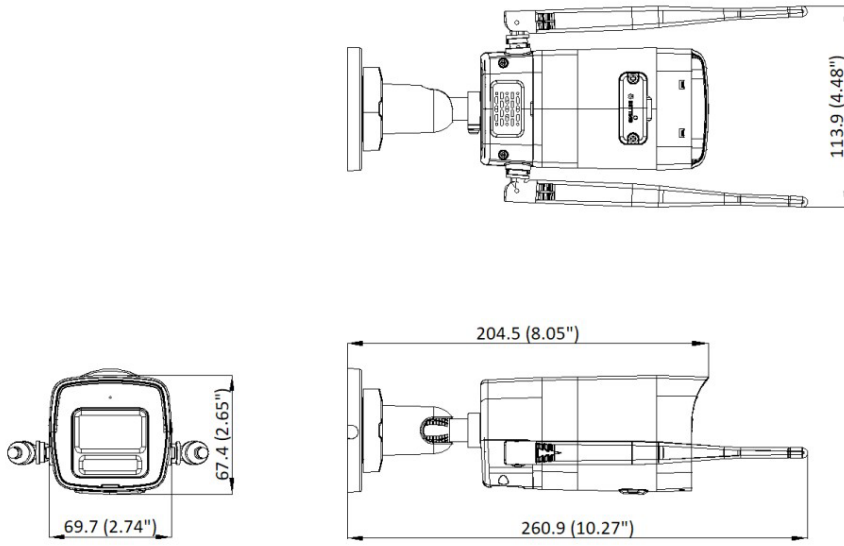

Autres	
Type d'étui pour appareil photo	Balle
Capteur d'images	Capteur CMOS à balayage progressif 1/2,7"
Éclairage minimum	nul
Jour et nuit	Filtre de coupure IR
Le WDR	DWDR
Réglage de l'angle	Panoramique : 0° à 360°, inclinaison : 0° à 90°, rotation : 0° à 360°
Niveau de protection	IP66
Prise en charge du Wi-Fi	Oui
NVS	
Vidéo et audio	
Entrée vidéo IP	4 canaux
Bande passante entrante/sortante	20 Mbps/20 Mbps
Décodage	
Résolution vidéo	6 MP/5 MP/4 MP/3 MP/1 080p/UXGA/720p/VGA/4CIF/DCIF/2CIF/CIF/QCIF
Lecture synchrone	1-chaîne
Réseau	
Interface réseau	1, interface Ethernet RJ45 10/100M
Wifi	
Bande de fréquence	2,4 GHz
Structure de l'antenne	Antenne à gain élevé
Vitesse de transmission	150 Mbps
Norme de transmission	Norme IEEE 802.11b/g/n/ax
Interface auxiliaire	
Carte SD	32G/64G/128G/256G/512G
Général	
Alimentation électrique	12 V CC
Consommation (sans disque dur et <small>(PoE désactivé)</small> )	≤ 6 W
Température de fonctionnement	-10 °C à 55 °C (14 °F à 131 °F)
Humidité de travail	10% à 90%
Dimensions (L × P × H)	163 x 125 x 26 mm (6,4" × 4,9" × 1,0")
Poids (sans disque dur)	≤ 500g
Trousse	
Accessoires	Adaptateur secteur : 2 × adaptateur secteur IPC, 1 × adaptateur secteur NVS Câble Ethernet : RJ45, Cat5e UTP, 1 m
Certification	CB, CE
Poids (avec emballage)	≤ 2 kg (4,4 lb)

### Dimension

Unit: mm (inch)

scale/1:1;Unit/mm

**Headquarters**

No.555 Qianmo Road, Binjiang District,  
Hangzhou 310051, China  
T +86-571-8807-5998  
www.hikvision.com

Follow us on social media to get the latest product and solution information.