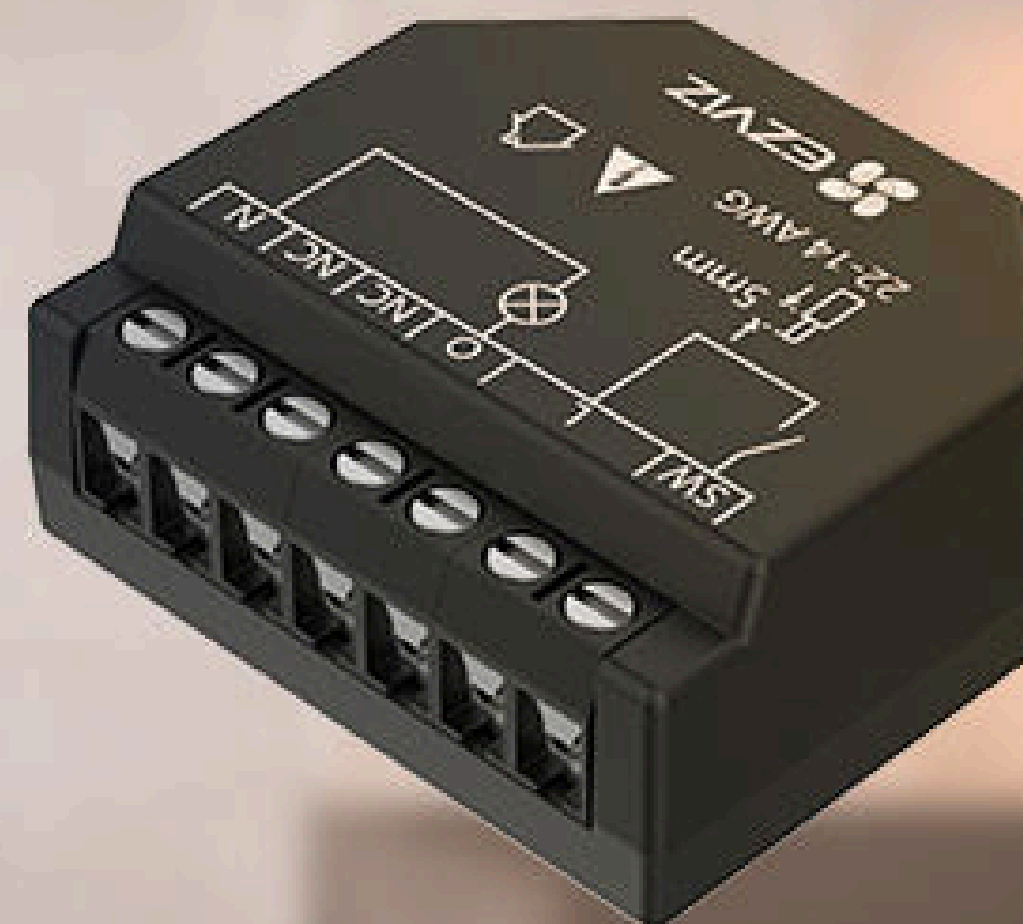

T35WM

Relais Wi-Fi pour maison intelligente

Améliorez vos lumières avec une seule télécommande

Dites adieu à l'époque où vous deviez contrôler manuellement vos lumières ! Intégrez simplement le T35 WM à votre configuration existante et gérez votre éclairage d'une simple pression sur votre smartphone. Personnalisez les programmes où que vous soyez et contrôlez la lumière librement en prononçant quelques mots simples. Les fonctions de sécurité avancées du T35WM vous garantissent une tranquillité d'esprit, en protégeant votre maison des risques électriques.

Contrôle de l'éclairage sans fil, où que vous soyez

Ne vous inquiétez plus de laisser les lumières allumées si vous devez sortir en urgence : le T35WM s'en charge. En quelques clics sur votre smartphone, vous pouvez modifier l'état de l'éclairage comme vous le souhaitez.

Contrôle transparent grâce à votre voix

Avec le T35WM, votre lumière est toujours prête à illuminer votre douce maison sur un simple « Hey Google » ou « Alexa ».

Alexa, allume le plafonnier.

Une vie écologique commence par une surveillance de la consommation d'énergie

Reconnaissez les détails de votre consommation d'énergie avec le T35WM. En visualisant des statistiques électriques complètes, le relais Wi-Fi vous permet de prendre des mesures proactives vers un mode de vie plus durable.