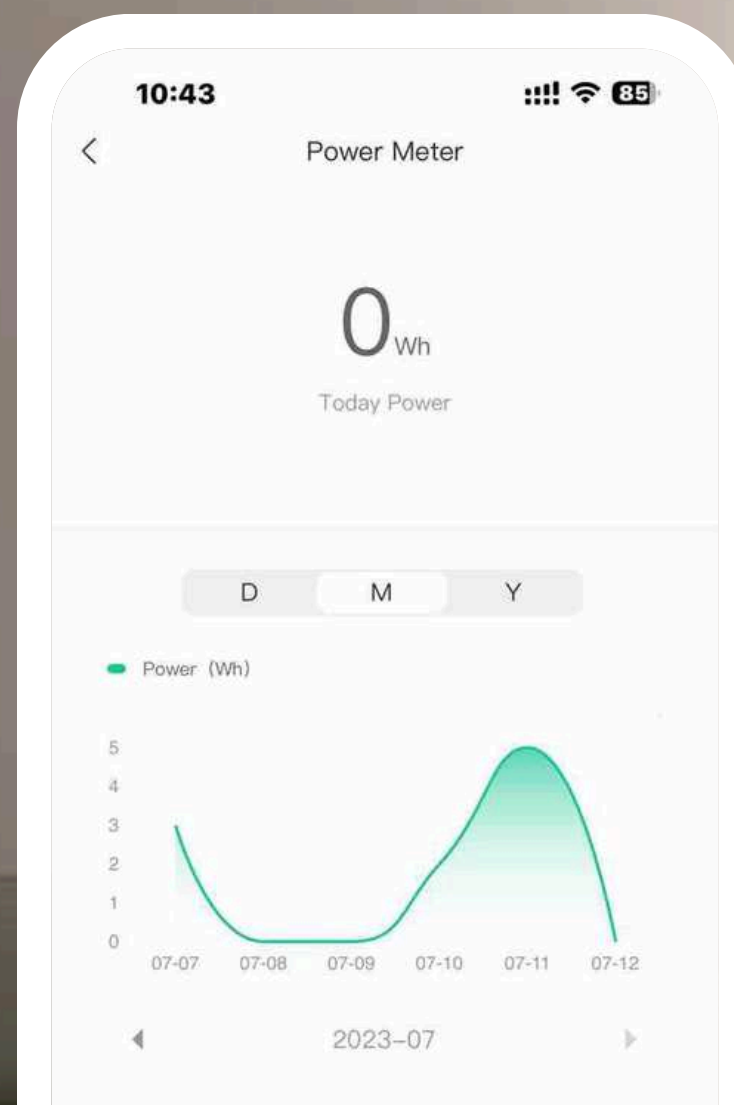

Contrôle transparent grâce à votre voix

Avec le T35WM, votre lumière est toujours prête à illuminer votre douce maison sur un simple « Hey Google » ou « Alexa ».

Alexa, allume le plafonnier.

Une vie écologique commence par une surveillance de la consommation d'énergie

Reconnaissez les détails de votre consommation d'énergie avec le T35WM. En visualisant des statistiques électriques complètes, le relais Wi-Fi vous permet de prendre des mesures proactives vers un mode de vie plus durable.