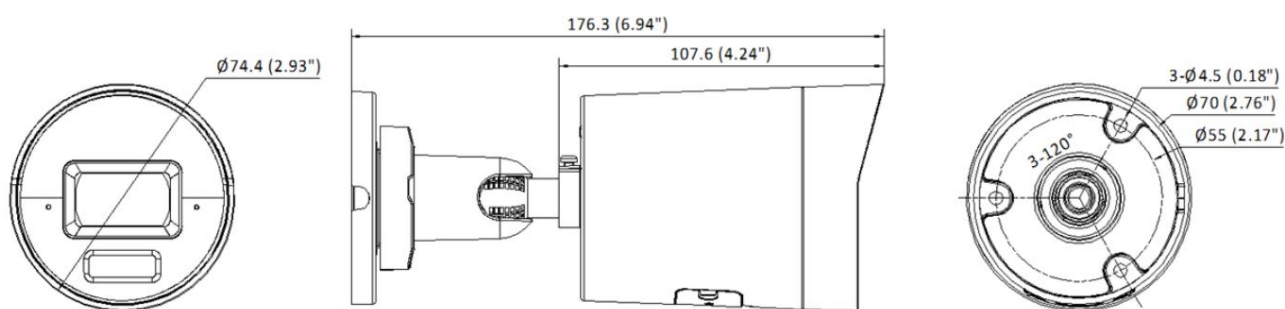

Modèle disponible

- DS-2CD2063G2-LI (2,8 mm)
- DS-2CD2063G2-LI(4mm)
- DS-2CD2063G2-LI (6 mm)
- DS-2CD2063G2-LI2U (2,8 mm)
- DS-2CD2063G2-LI2U (4 mm)
- DS-2CD2063G2-LI2U (6 mm)

Dimension

Unit: mm (inch)

Accessoire