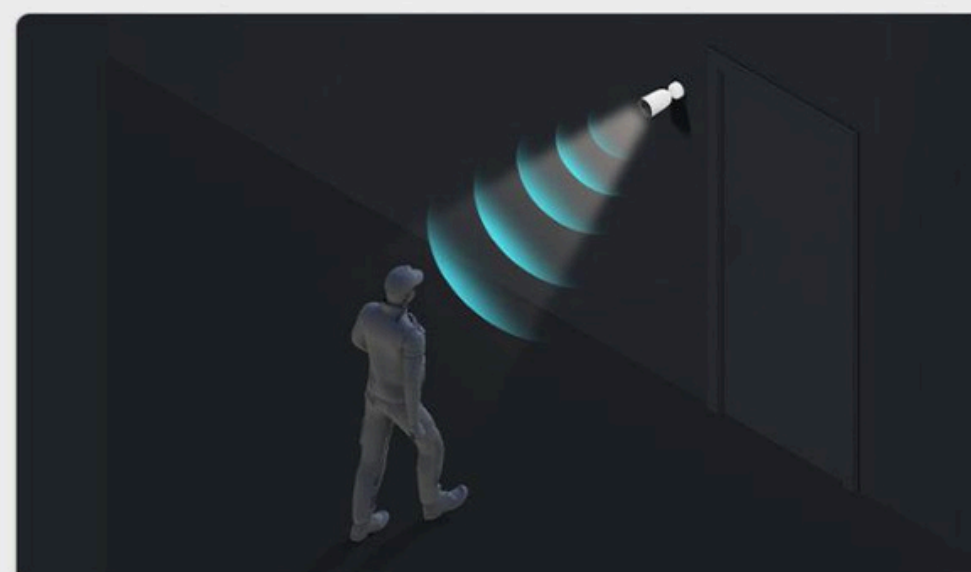

2 Spotlights | Vision nocturne en couleur

2 IR Lights | Vision nocturne en noir et blanc

Des connexions plus rapides, une couverture renforcée

Grâce à la compatibilité WiFi 6, le CB3 est beaucoup moins susceptible de rencontrer des problèmes de réseau lorsqu'il fonctionne à l'extérieur de votre maison. En plus d'une stabilité de connexion WiFi améliorée, vous pouvez profiter d'un streaming vidéo 2K plus fluide et d'une réponse de caméra plus rapide lorsque vous le contrôlez à distance.

Faible latence
Streaming 2K

Portée étendue
& Couverture

Amélioré
Connectivité

Pas de hub
Requis

Audio de haute qualité pour réagir et avertir

Répondez facilement à n'importe quel visiteur en utilisant simplement votre téléphone pour parler à distance. Le CB3 peut lire également automatiquement un message vocal enregistré lorsqu'un mouvement est détecté.

Défense active pour dissuader et protéger

En cas de détection d'intrus, la caméra déclenchera une sirène puissante et fera clignoter deux projecteurs éblouissants pour faire savoir aux étrangers invités qu'ils ont été détectés.