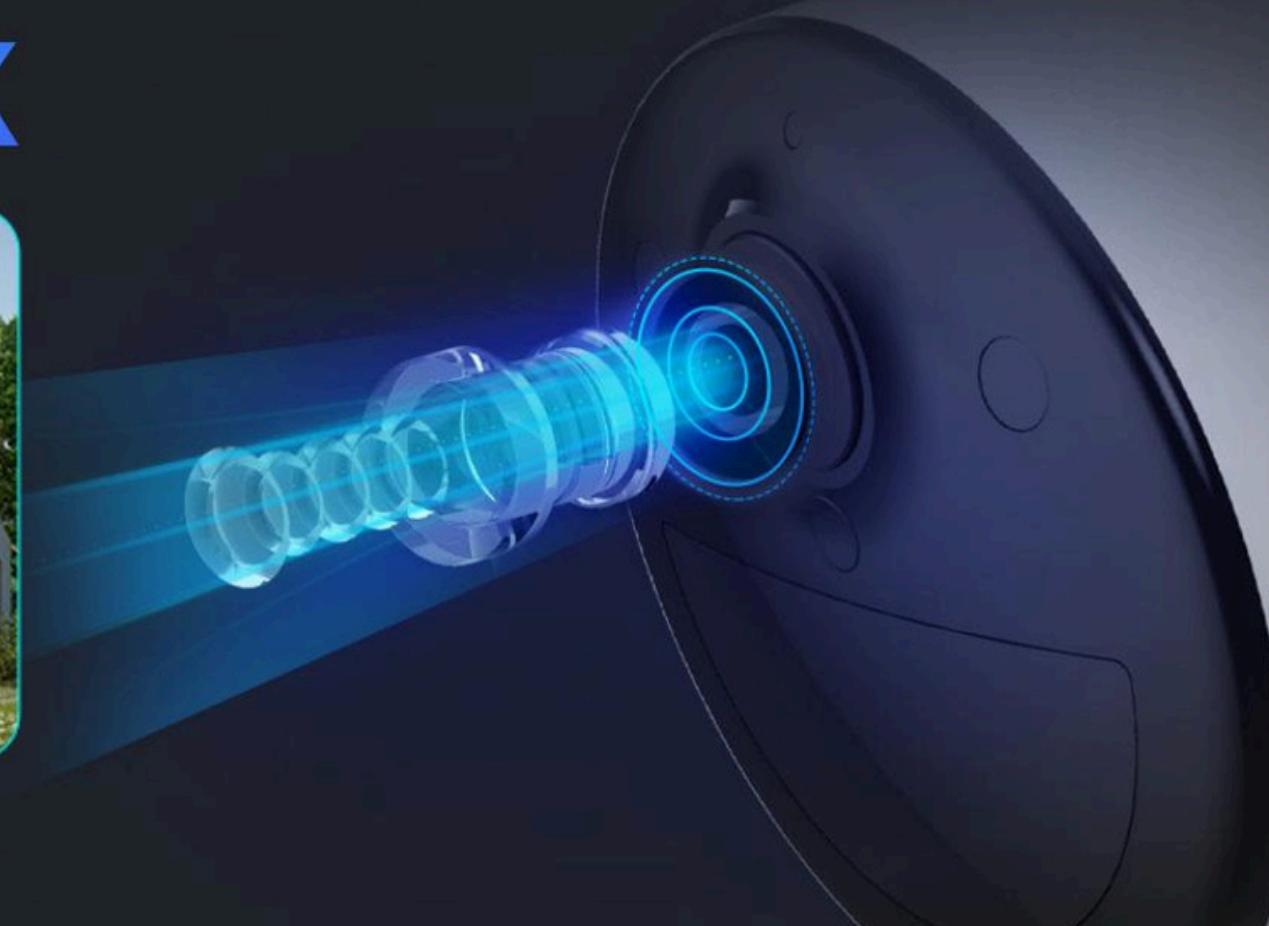

Étendu
Distance de détection

Enregistrement continu

Standard

Enregistrement déclenché par PIR

1225 mètres

9 mètres

Solution de sécurité économique et sans tracas

La caméra CB3 élimine complètement les tracas du câblage électrique et des recharges fréquentes. Elle dispose d'une grande batterie intégrée et prend en charge le fonctionnement avec une gamme flexible de panneaux solaires EZVIZ. C'est une option plus écologique pour ceux qui sont soucieux de l'environnement lors de la construction de leur système de sécurité domestique.

Série de panneaux solaires E ZVIZ

5 200 mAh
Batterie rechargeable

Des détections plus intelligentes sont débloquées gratuitement

Dites adieu à une longue liste d'alertes ennuyeuses qui ne détectent que les insectes volants ou les feuilles qui tombent. Le CB3 est capable de détecter les personnes et les voitures en particulier, tout en offrant des paramètres flexibles pour vous permettre de personnaliser la zone de détection et la sensibilité. Il envoie des notifications sur votre téléphone lorsqu'elles méritent vraiment votre attention.

Détection de forme humaine alimentée par l'IA

Détection de forme de véhicule alimentée par l'IA

Pas de frais d'abonnement

Des détails
époustouflants avec une résolution 2K

L'EZVIZ C B3 offre une résolution 2K d'une clarté exceptionnelle pour une capture des détails avancés. Elle vous permet de ne rien manquer à aucun moment important qui se passe à la maison.

Crisp 2K

La nuit est maintenant lumineuse et colorée

La vision nocturne floue et pixellisée appartient désormais au passé. La C B3 utilise un objectif à grande ouverture F 1.6 pour capturer plus de lumière lorsque le soleil se couche et utilise deux projecteurs pour éclairer un espace complètement sombre afin de restituer une vue colorée.