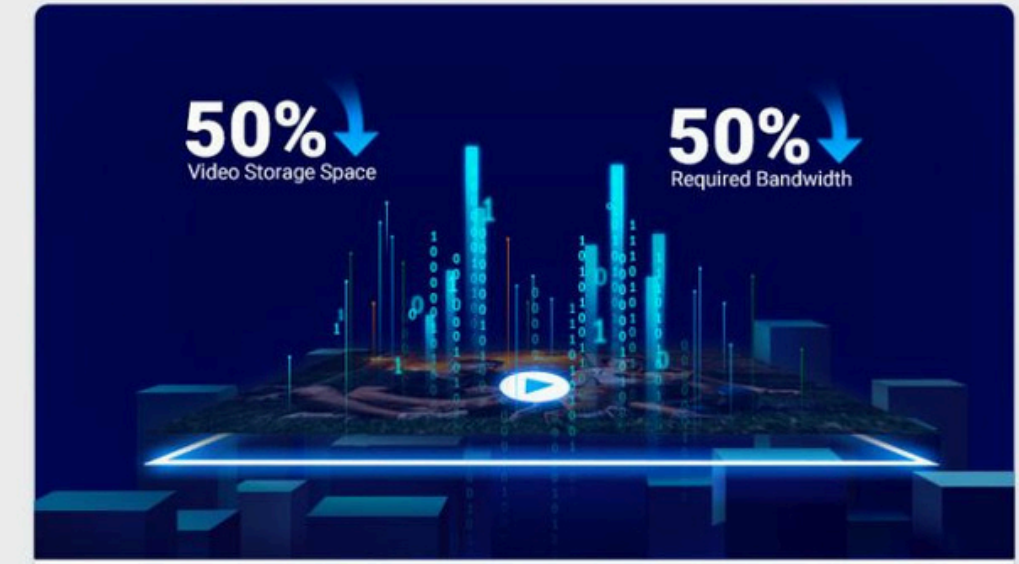

Options de stockage doubles pour les moments importants

La caméra enregistre automatiquement l'historique des vidéos déclenchées par la détection. Vous pouvez choisir de les sécuriser sur une grande carte de stockage locale ou simplement en vous abonnant à EZVIZ CloudPlay.4

Intégration intelligente pour un contrôle mains libres

La caméra prend en charge l'intégration facile à vos assistants vocaux existants. Vous pouvez afficher le flux vidéo en disant simplement « Alexa » ou « Ok Google ».