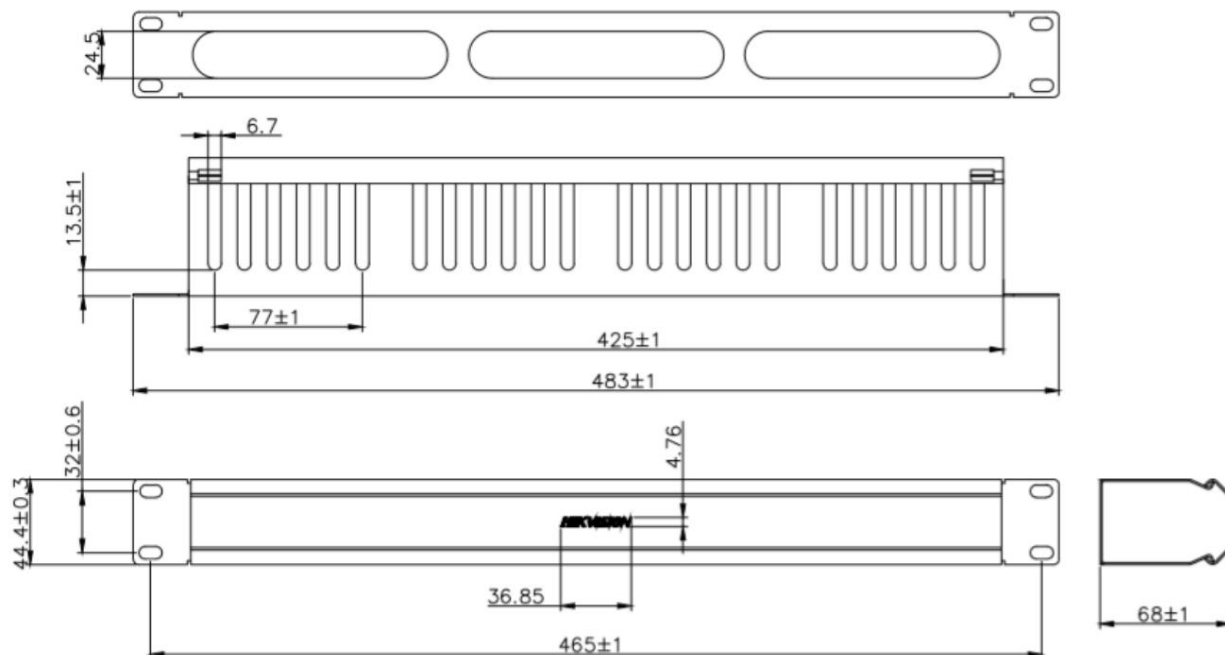

DS-1CM1U24

Gestion des câbles horizontale 1U 24 emplacements

## Fonctionnalité clé

- S'applique à la gestion des câbles entre les périphériques réseau et l'équipement de câblage.
- Convient aux structures de câblage industrielles, commerciales et domestiques.
- Utilisation d'acier laminé à froid de haute qualité, haute résistance.
- Offre un environnement de câblage propre et ordonné pour l'armoire.
- Facile à installer.
- Conforme à la norme RoHS 2.0.

## Spécification

Modèle	DS-1CM1U12	
Type de produit	Gestion horizontale des câbles	
Norme de référence	TIA/EIA568-D, RoHS 2.0	
Spécifications générales	Couleur	Noir
	Unité de rack	1U
	Numéro de port	24
	Épaisseur de l'acier	1,4 mm
Dimensions	Hauteur	44,4 mm
	Largeur	483 mm
	Profondeur	74 mm
Spécifications matérielles	Matériel	Acier laminé à froid
Emballage et matériel	Quantité d'emballage	1
	Type d'emballage	Boîte
	Dimensions de l'emballage	500 x 105 x 58 mm
	Poids	80g
Accessoire	Quantité de noix	4
	Quantité de vis	4

## Dimension