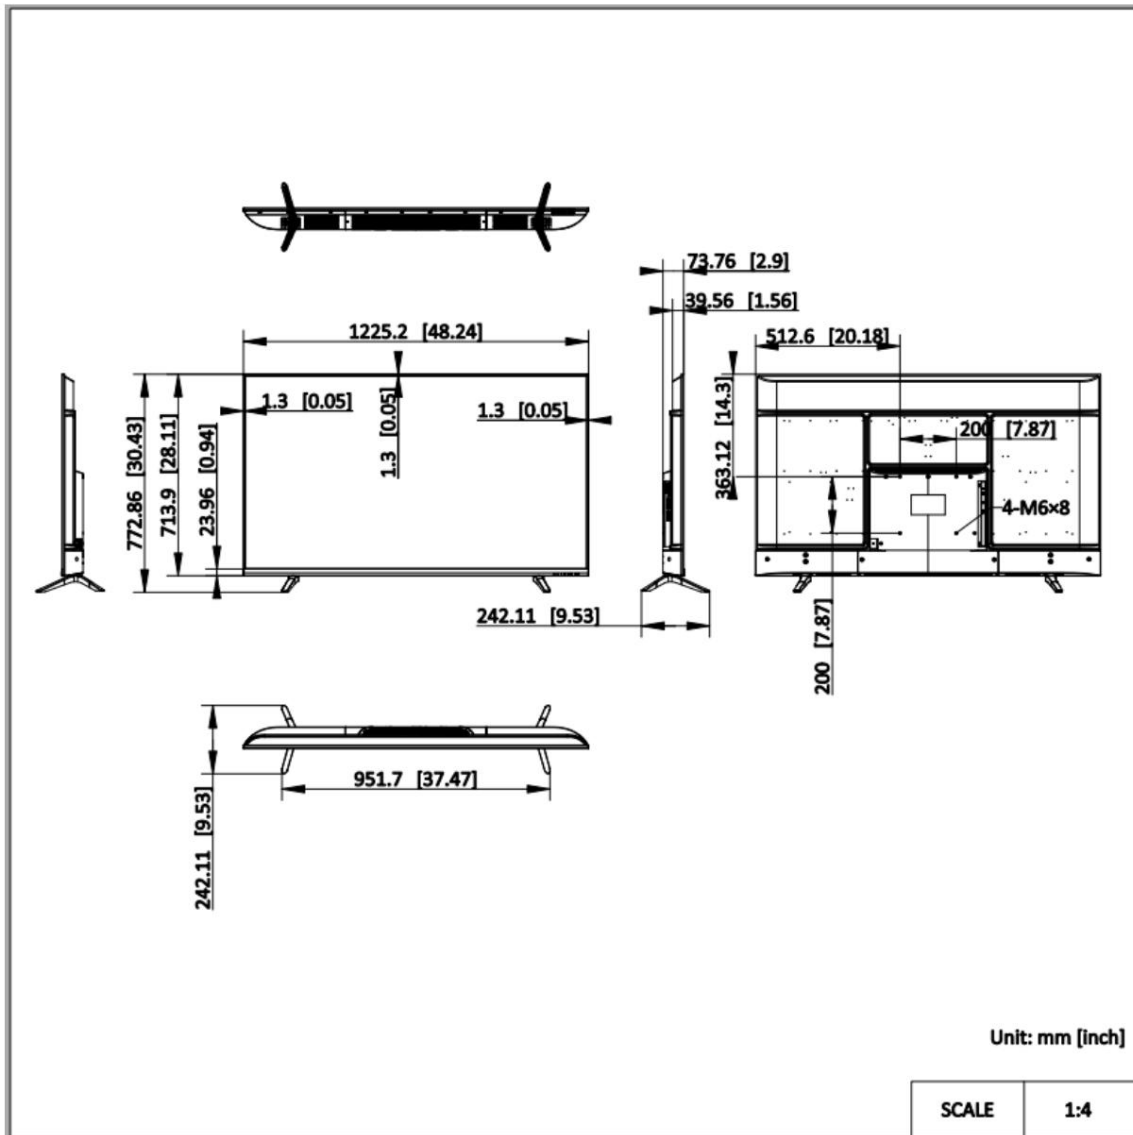

Accessoire

Optionnel

DS-DM4255W

Fixation murale

Support