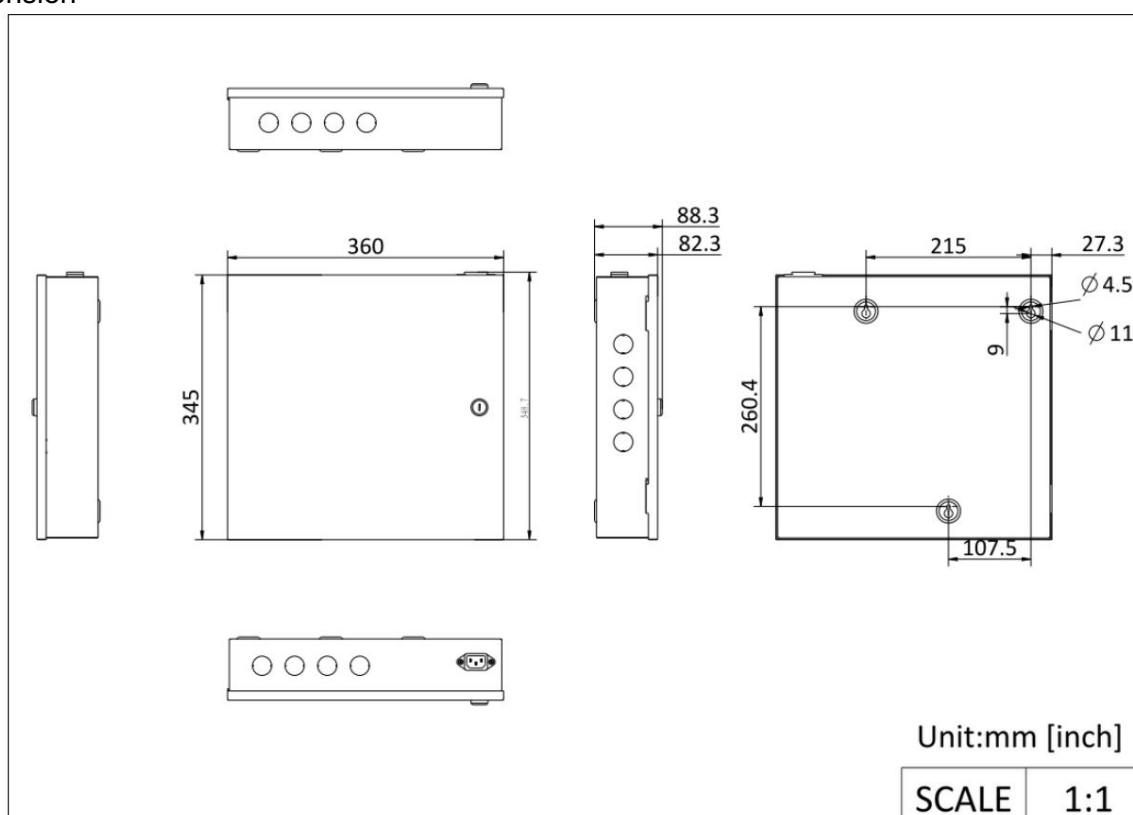

Connexion HikCentral	Soutien
Hik-Partner Pro	Soutien
Authentification multifactorielle	Soutien
Première personne dans	Soutien
Anti-retour	Soutien
Verrouillage multi-portes	Soutien

Modèle disponible

DS-K2624X

Dimension