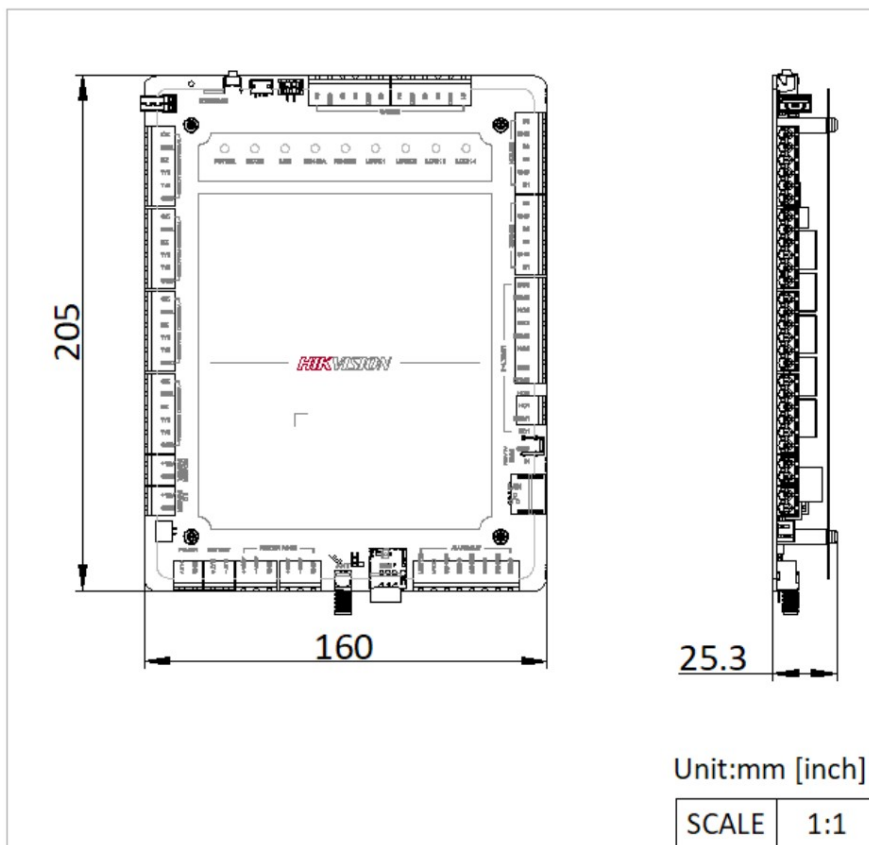

Headquarters

No.555 Qianmo Road, Binjiang District,
Hangzhou 310051, China
T +86-571-8807-5998
www.hikvision.com

Follow us on social media to get the latest product and solution information.