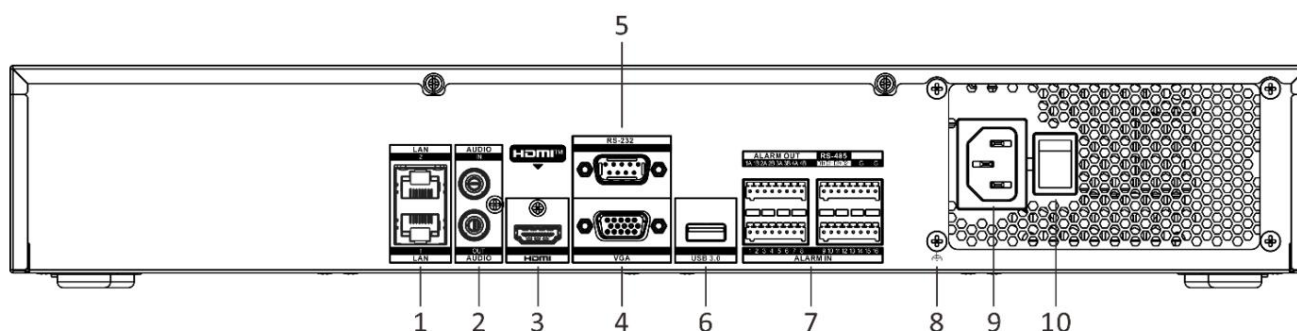

Interface physique

Non.	Description	Non.	Description
1	Interfaces réseau LAN1 et LAN2	6	Interface USB 3.0
2	ENTRÉE AUDIO et SORTIE AUDIO	7	Entrée d'alarme, sortie d'alarme et RS-485
3	Interface HDMI	8	Terre
4	Interface VGA	9	Alimentation 100 à 240 VAC
5	Interface série RS-232	10	Interrupteur d'alimentation

Modèle disponible

DS-7716NI-K4

Headquarters

No.555 Qianmo Road, Binjiang District,
Hangzhou 310051, China
T +86-571-8807-5998
www.hikvision.com

Follow us on social media to get the latest product and solution information.