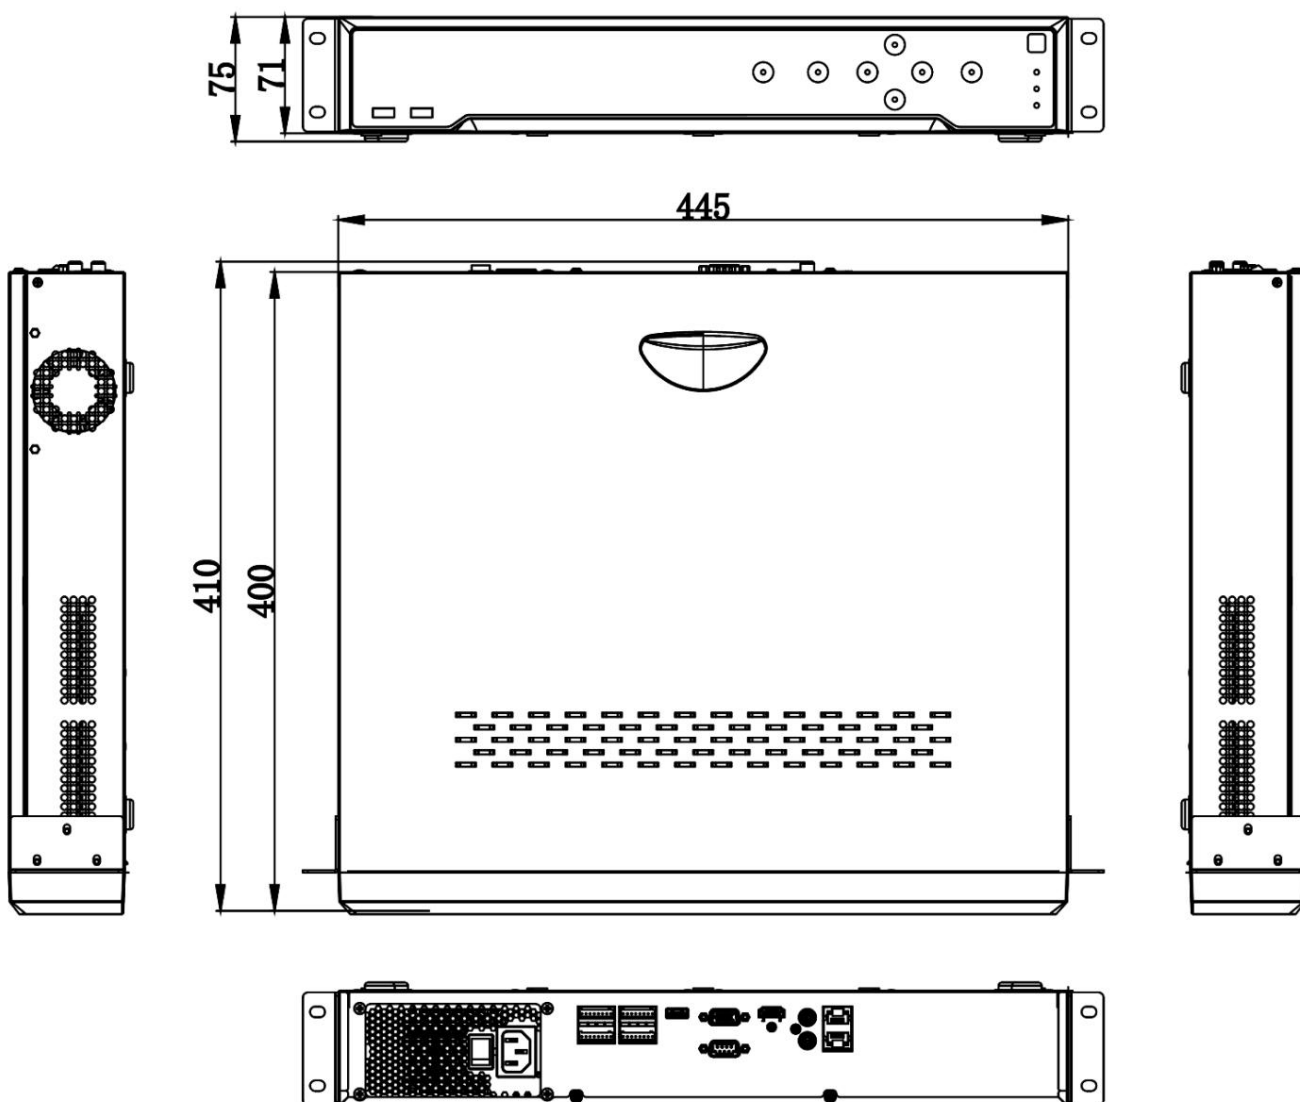

### Accès réseau et Ethernet

2 interfaces Ethernet auto-adaptatives 10/100/1000 Mbps Hik-Connect pour une gestion facile du réseau

Dimension

scale/1:1;Unit/mm