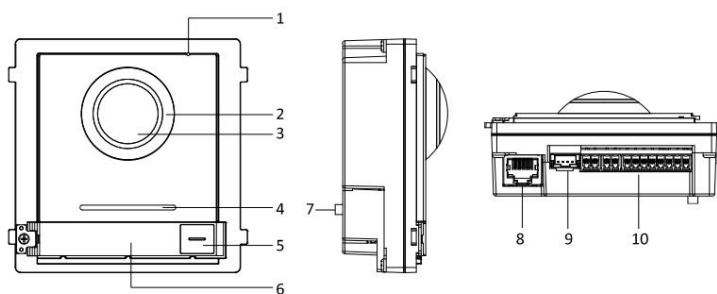

Interphone connecté	Max. 8
Protocole	ISAPI, RTSP, STMP, SNMP
Déverrouiller la porte	Déverrouiller en présentant des cartes, déverrouiller via Logiciel client, déverrouillage via l'application, déverrouillage via la station intérieure
Général	
Bouton physique 1	
Alimentation électrique	12 VCC/PoE (IEEE 802.3af)
Pouvoir consommation	4 W
Température de fonctionnement	-40° C à +55° C (-40° F à 131° F)
Humidité de travail	10% à 95%
Installation	Montage encastré, montage en saillie
Dimension	98 mm × 99,8 mm × 43,9 mm (3,86" × 3,93" × 1,73")
Poids	554 g (avec emballage) 375 g (sans emballage)

Modèle disponible

DS-KD8003-IME1

Apparence et interfaces

Non.	Description	Non.	Description
1	Microphone	6	Étiquette nominative
2	Faible éclairage IR Supplément Lumière	7	ALTÉRER
3	Caméra intégrée	8	Interface réseau
4	Haut-parleur	9	Connexion de module Interface (sortie)
5	Bouton d'appel	10	Terminaux

Dimension