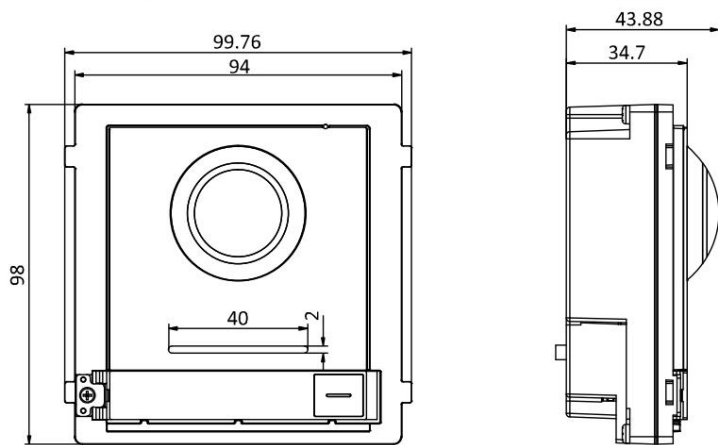

Accessoire

Facultatif