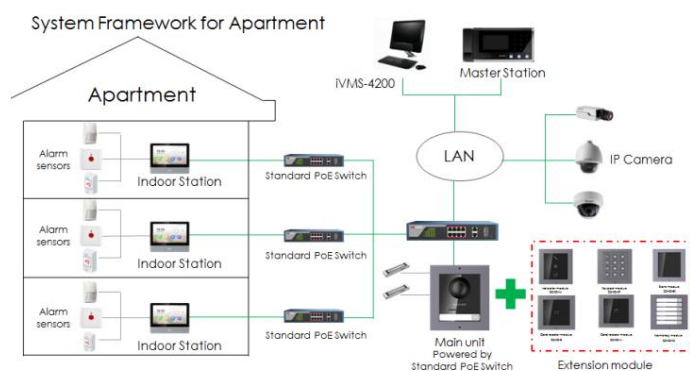

DS-KD8003-IME1

Module d'interphone vidéo Poste de porte

HIKVISION

Fonctionnalité clé

Fonction interphone vidéo HD 2 MP

Fonction de contrôle d'accès

Suppression du bruit et annulation de l'écho

Faible éclairage

Alarme anti-sabotage prise en charge

Caméra fisheye avec lumière supplémentaire IR

Prend en charge l'accès aux sous-modules (max. 7)

Personnalisation du porte-nom

Facile à installer et à étendre

Approbation

Application typique

Spécification

Paramètres du système	
Processeur	Processeur MCU intégré
Système d'exploitation	Système d'exploitation Linux embarqué
Mode opératoire	Bouton physique
Paramètres vidéo	
Caméra	Caméra IR HD 2 MP à faible éclairage
Vidéo	
Compression Standard	H.264
Résolution	Courant principal : 1920 × 1080 Sous-flux : 720 × 480
BLC	Soutenu
DNR	Soutenu
Le WDR	Soutenu
Anti-scintillement	50 Hz, 60 Hz
Champ de vision	Horizontal : 180° Vertical : 96°
Paramètres audio	
Entrée audio	Microphone omnidirectionnel intégré
Sortie audio	Haut-parleur intégré (plus de 85 dB à 20 cm)
Audio norme de compression	G.711 U
Audio compression Taux	64 Kbps
Qualité audio	Suppression du bruit et annulation de l'écho
Complément léger	
Mode supplément lumineux	Supplément IR
Paramètres du réseau	
Ethernet	Ethernet auto-adaptatif 10/100 Mbps
Protocole réseau	TCP/IP, RSTP
Paramètres d'alarme	
Alarme anti-sabotage	1
Interfaces	
Module de liaison	1
Contact de porte saisi	2
Bouton de sortie saisi	2
Entrée E/S	4
Déboguer	1
Contrôle de porte	2, tension de claquage : 36 V
Performances	
Capacité de la carte	Max. 10000
Capacité d'utilisation	Max. 2000
Intérieur lié gare	Max. 500
Porte secondaire reliée gare	Max. 16