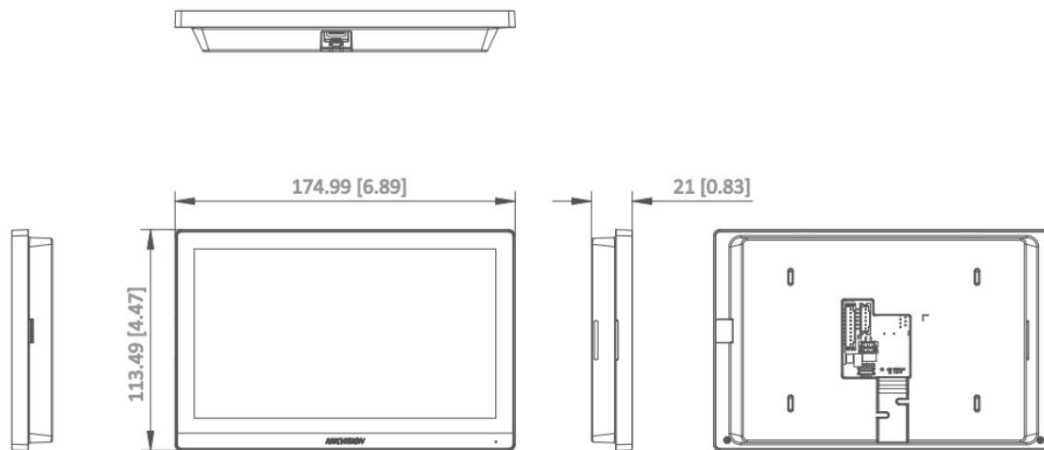

Carte TF	Prise en charge de la carte TF, jusqu'à 128 G
Sortie d'alarme	2
Contrôle de verrouillage	2 relais, max. 30 VDC 0,3 A
Général	
Bouton	/
Installation	Montage mural, montage sur table
Indicateur	/
Poids	Poids net : 355 g (0,8 lb) Poids brut : 683 g (1,5 lb)
Niveau de protection	/
Température de fonctionnement	-10 °C à 50 °C (14 °F à 122 °F)
Humidité de travail	10% à 90% (sans condensation)
Dimensions (L × H × P)	175 mm × 113,5 mm × 21 mm (6,9" × 4,5" × 0,83")
Batterie	/
Environnement d'application	Intérieur
Consommation d'énergie	≤ 5 W
Langue	Anglais, arabe, français, russe, espagnol, italien, allemand, polonais, turc, portugais, Portugais (Brésil), ouzbek, kazakh, tchèque, hongrois, néerlandais, roumain, bulgare, Ukrainien, croate, serbe, grec, lituanien, estonien, letton, norvégien, danois, Slovène, slovaque, hébreu, suédois, finnois, mongol, vietnamien, chinois Traditionnel
Alimentation électrique	12 VCC, 1 A, IEEE802.3af, PoE standard

Interface physique

Non.	Description	Non.	Description
1	Écran	6	Emplacement pour carte TF
2	Microphone	7	Port de débogage
3	Interface réseau	8	Haut-parleur
4	Terminal RS-485 (réservé)	9	Borne d'alimentation
5	Terminal d'alarme		

Modèle disponible

DS-KH6350-WTE1

Dimension

Unit:mm [inch]

SCALE 1:1

Accessoire

Optionnel

DS-KAW50-1 Alimentation 50 W 12 V Adaptateur	DS-KAW50-1N Alimentation 50 W 12 V Adaptateur	DS-KABH6350-T Support de table
		