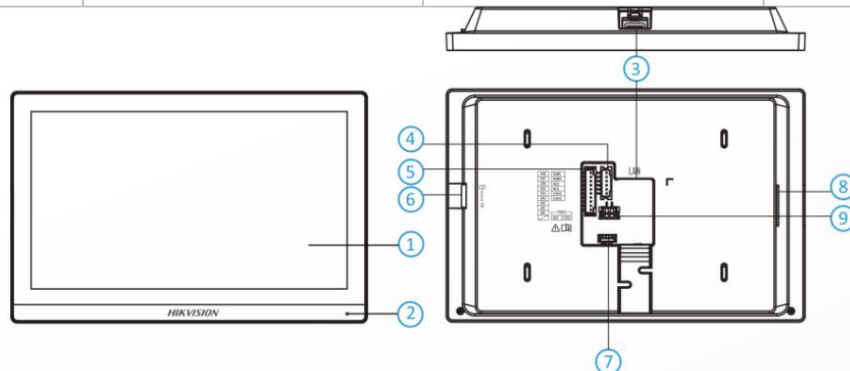

Carte TF	Prise en charge de la carte TF, jusqu'à 128 G
Sortie d'alarme	2
Contrôle de verrouillage	2 relais, max. 30 VDC 0,3 A
Général	
Bouton	/
Installation	Montage mural, montage sur table
Indicateur	/
Poids	Poids net : 355 g (0,8 lb) Poids brut : 683 g (1,5 lb)
Niveau de protection	/
Température de fonctionnement	-10 °C à 50 °C (14 °F à 122 °F)
Humidité de travail	10% à 90% (sans condensation)
Dimensions (L × H × P)	175 mm × 113,5 mm × 21 mm (6,9" × 4,5" × 0,83")
Batterie	/
Environnement d'application	Intérieur
Consommation d'énergie	≤ 5 W
Langue	Anglais, arabe, français, russe, espagnol, italien, allemand, polonais, turc, portugais, Portugais (Brésil), ouzbek, kazakh, tchèque, hongrois, néerlandais, roumain, bulgare, Ukrainien, croate, serbe, grec, lituanien, estonien, letton, norvégien, danois, Slovène, slovaque, hébreu, suédois, finnois, mongol, vietnamien, chinois Traditionnel
Alimentation électrique	12 VCC, 1 A, IEEE802.3af, PoE standard

Interface physique

Non.	Description	Non.	Description
1	Écran	6	Emplacement pour carte TF
2	Microphone	7	Port de débogage
3	Interface réseau	8	Haut-parleur
4	Terminal RS-485 (réservé)	9	Borne d'alimentation
5	Terminal d'alarme		

Modèle disponible

DS-KH6350-WTE1